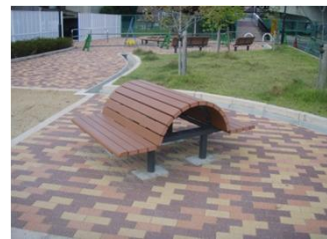

『ふたかみポケットパーク』 9月12日（月）供用開始

市役所北側で工事をしておりました『ふたかみポケットパーク』を、平成23年9月12日（月）から供用開始します。

園内には、植栽に囲まれた多目的広場（850㎡）に健康遊具やベンチが設置されています。隣接して駐車場（5台）が設置されています。

市民の皆様の憩いや遊びの空間として利用していただくことができます。

【位置図】

▼問合せ先 市役所土木課 内線212・214