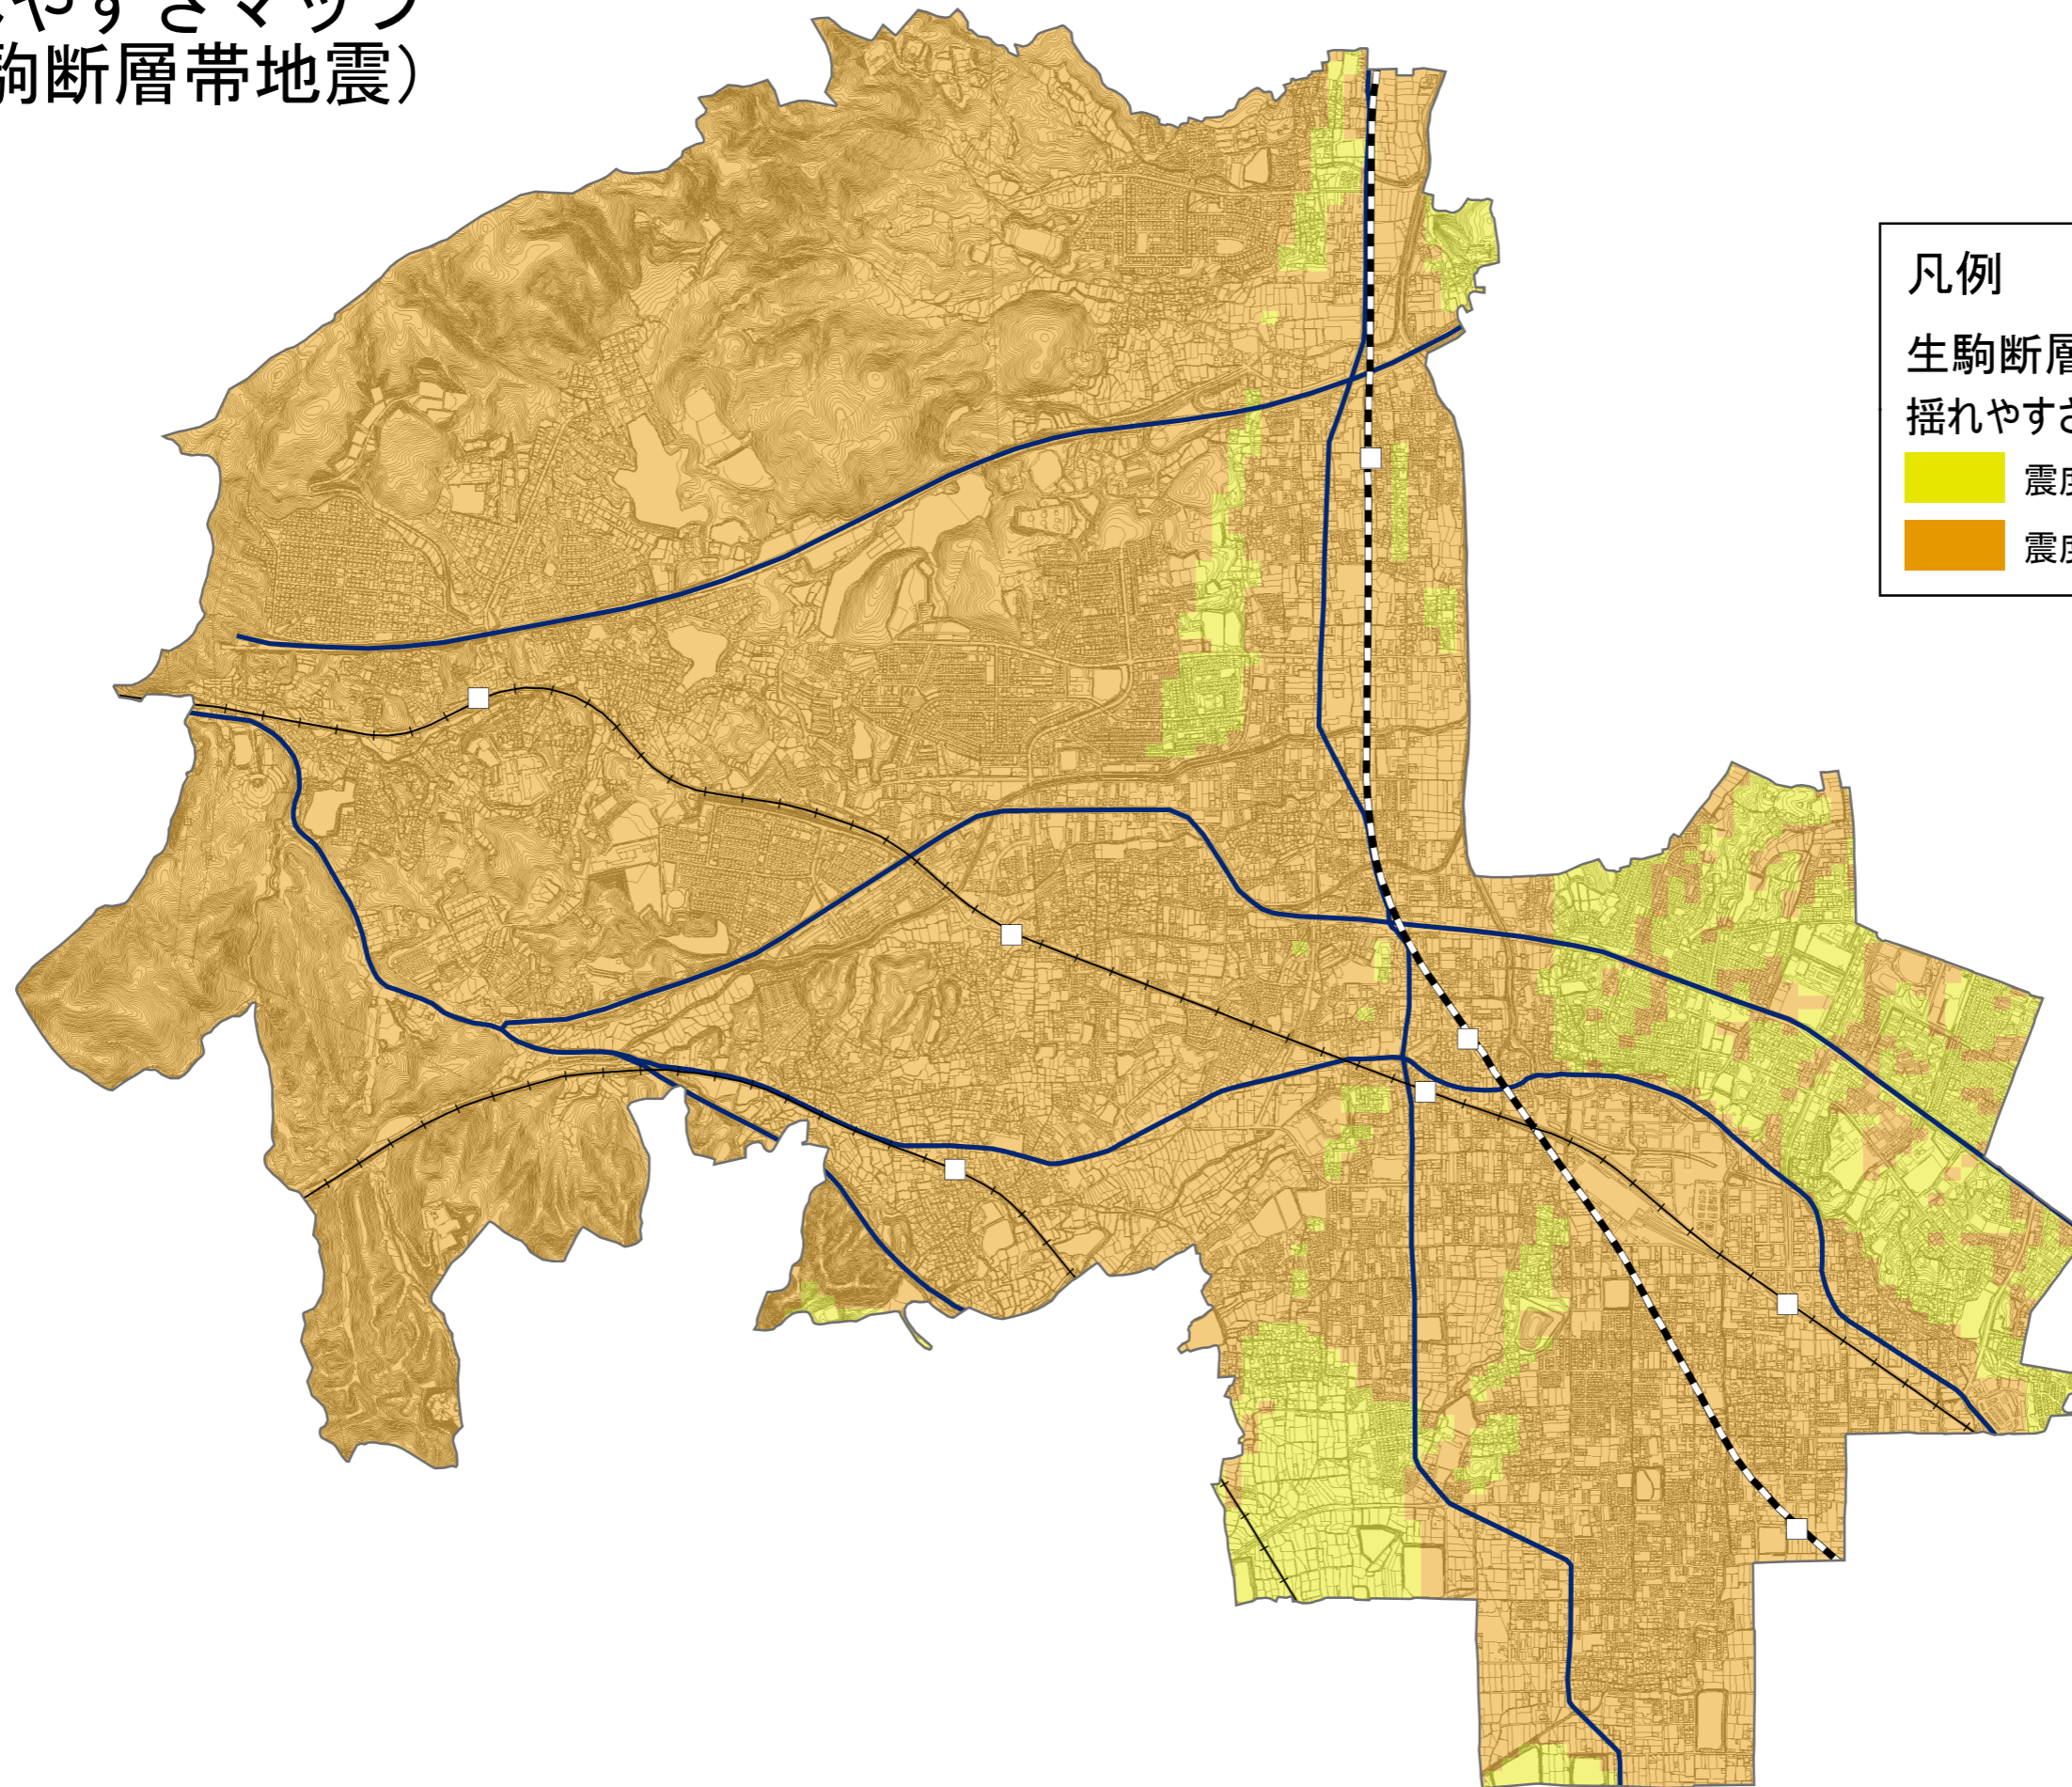

ゆれやすさマップ (生駒断層帯地震)

凡例

生駒断層帯地震
揺れやすさ震度

震度6弱
震度6強