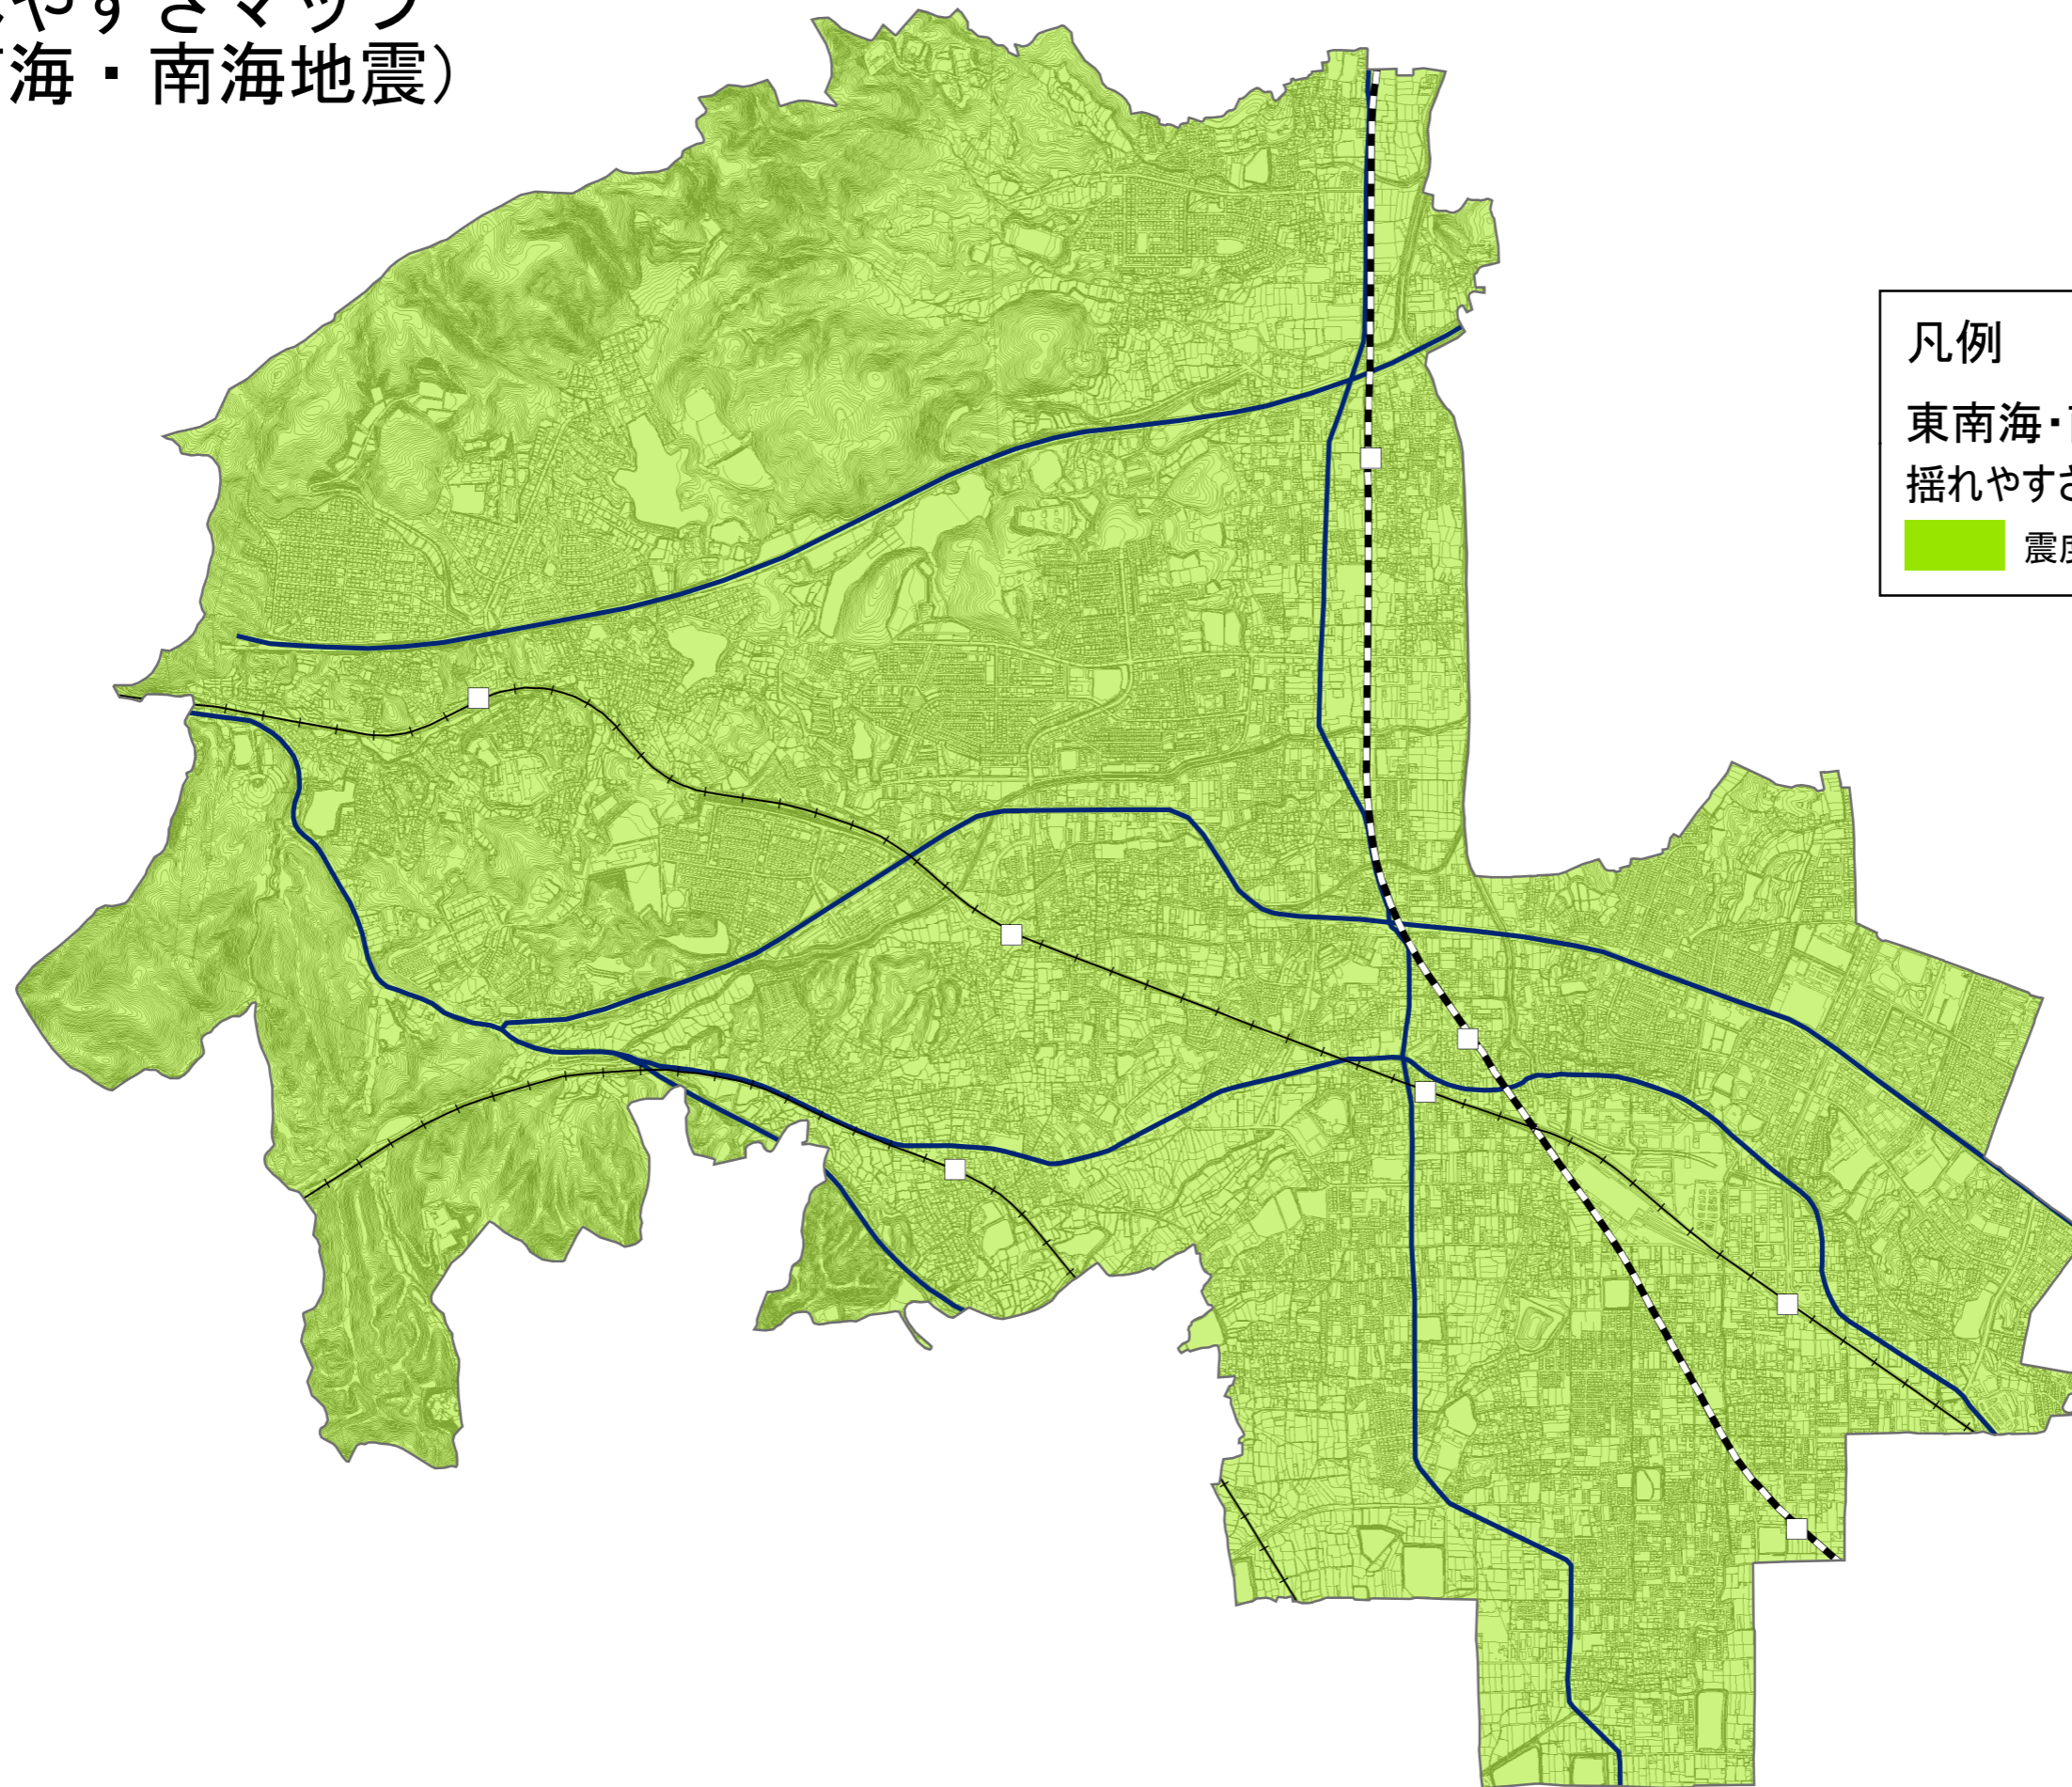

# ゆれやすさマップ (東南海・南海地震)

凡例  
東南海・南海地震  
ゆれやすさ震度  
震度5強