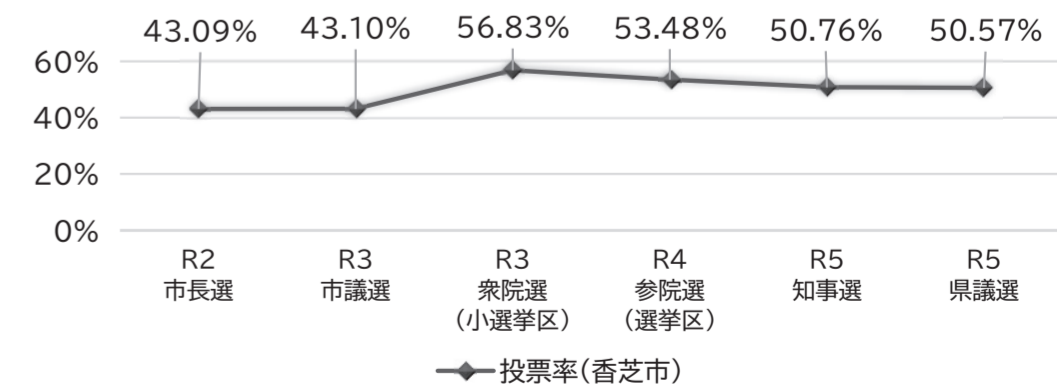

19 香芝市地域交流センター 白鳳台一丁目14番地1	20 東良福寺公民館 良福寺215番地36	21 関屋近鉄住宅地自治会集会所 関屋北三丁目9番13号
22 せきや青葉台会館 関屋北六丁目6番17号	23 西真美自治会館 西真美一丁目6番地2	24 真美ヶ丘東小学校体育館 真美ヶ丘三丁目2番70号
25 旭ヶ丘小学校サブ体育館 旭ヶ丘三丁目1番地3	26 高山台集会所 高山台二丁目10番地4	27 香芝・旭ヶ丘ニュータウン自治会館 旭ヶ丘四丁目12番地6

香芝市長選挙・香芝市議会議員補欠選挙

投票日 **5月19日(日)** 午前7時～午後8時

期日前投票

投票日に投票できない方は、期日前投票ができます。

◆場所: 香芝市役所(本庁舎)2階 大会議室
(香芝市本町1397番地)

▶期間: 5月13日(月)~5月18日(土)

▶時間: 午前8時30分~午後8時

※投票に関して、何かお困りの点がございましたら、お気軽にご相談ください。

《18歳未満の方対象の投票体験の実施について》

期日前投票期間中、香芝市役所にて18歳未満の方にも選挙の投票を体験できるスペースを設けています。親子連れの投票は、子どもの将来の投票につながります。ぜひ期日前投票所にお子様とご一緒にお越しください。

不在者投票

期日前投票以外にも、一定の事由に該当する方は、次の方法により不在者投票をすることができます。

- ○郵便等による不在者投票
  ※投票用紙等の交付請求は5月15日(水)まで
- ○病院・施設での不在者投票
- ○滞在地での不在者投票

代理投票・点字投票

【代理投票】

身体の故障等で、自身で投票用紙に候補者の氏名等を記載できない場合は、選挙人本人の意思に基づき、職員が代理で投票用紙に記載します。

【点字投票】

目の不自由な方は、点字による投票をすることができます。

※これらの方法による投票を希望される方は、投票所の職員にお申し出ください。
(期日前投票所においても同様です。)

入場整理券

入場整理券の郵送は、**5月13日(月)頃**からを予定しています。

入場整理券は、**世帯毎**に封書で郵送します。投票の際には、ご本人の名前をご確認のうえ、切り取らずにご持参ください。

※有権者が6人を超える世帯には、2通に分けて郵送します。

※入場整理券に記載されている投票所以外では投票をすることはできません。

入場整理券が届いていない場合でも、選挙人名簿に登録がある方は投票することができます。(期日前投票においても同様です。)

選挙公報

選挙公報の郵送は、**5月14日(火)頃**からを予定しています。

選挙公報は、全戸配布、期日前投票所への備え付け及び本市HPに掲載予定です。

過去5年間の選挙における香芝市全体の投票率

【問合先】

香芝市選挙管理委員会事務局
TEL:0745-76-2001(代表)
FAX:0745-78-3830

選挙情報の詳細は
本市HPに記載
しています。

「一票が 未来の香芝を 創り出す」