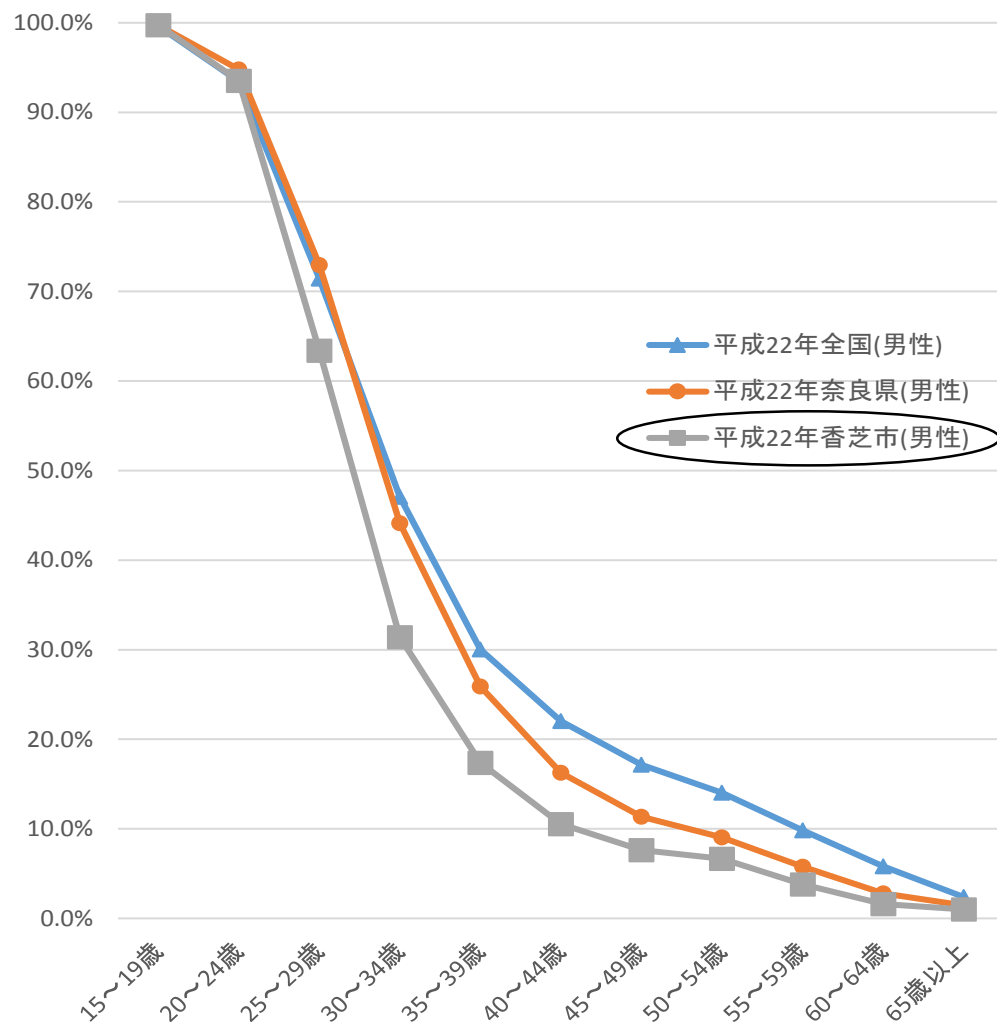

死別・離別を含まない未婚者の割合[男性]
(全国・奈良県・香芝市別)

年齢	平成22年全国(男性)	平成22年奈良県(男性)	平成22年香芝市(男性)
15～19歳	99.6%	99.7%	99.7%
20～24歳	93.4%	94.8%	93.5%
25～29歳	71.4%	73.0%	63.4%
30～34歳	47.1%	44.1%	31.4%
35～39歳	30.0%	25.9%	17.4%
40～44歳	22.0%	16.3%	10.5%
45～49歳	17.1%	11.4%	7.6%
50～54歳	14.0%	9.0%	6.7%
55～59歳	9.8%	5.8%	3.8%
60～64歳	5.8%	2.8%	1.6%
65歳以上	2.4%	1.4%	1.0%

出展：平成22年国勢調査

未婚者について男性だけで比較すると、男女総数で比較した場合と同じく、香芝市は全国・奈良県よりも未婚者の割合は基本的に低いです。