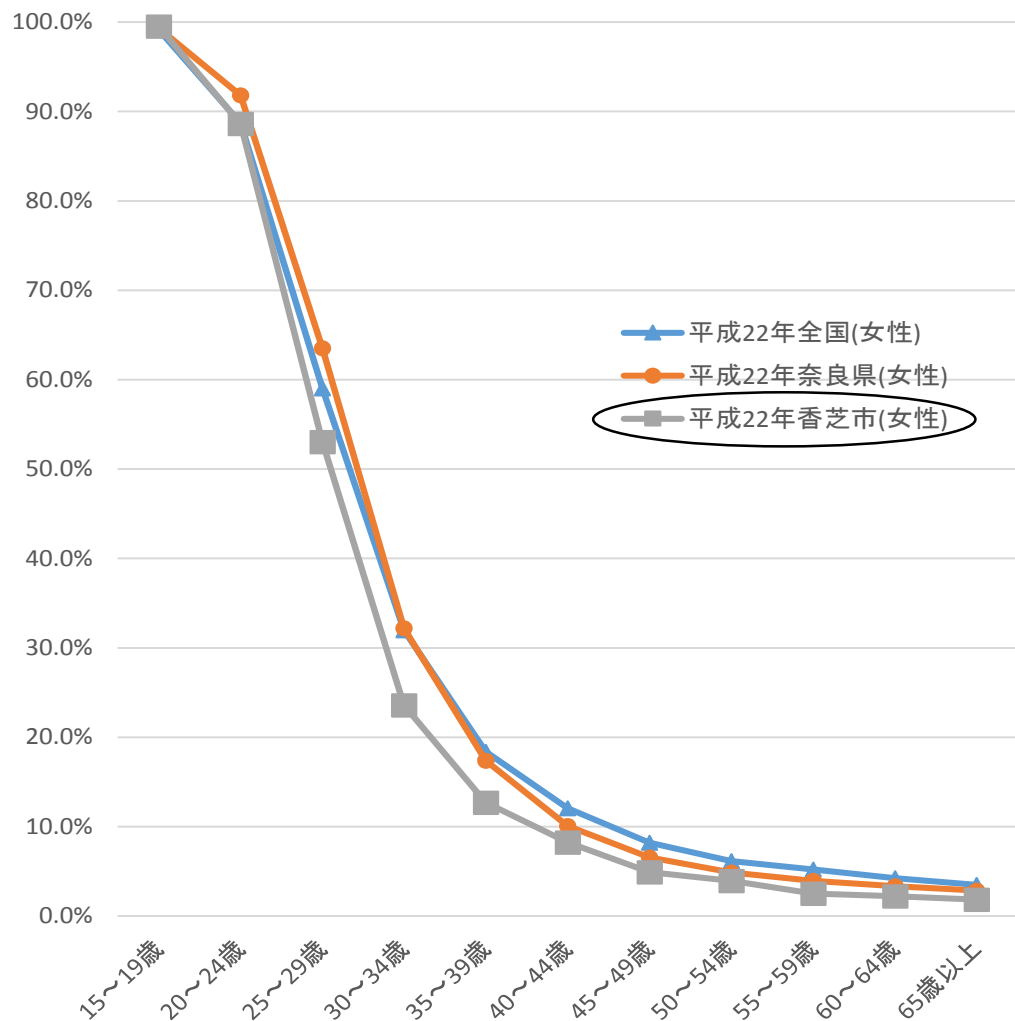

死別・離別を含まない未婚者の割合[女性]
(全国・奈良県・香芝市別)

年齢	平成22年全国(女性)	平成22年奈良県(女性)	平成22年香芝市(女性)
15～19歳	99.1%	99.3%	99.5%
20～24歳	88.7%	91.8%	88.6%
25～29歳	59.0%	63.5%	53.0%
30～34歳	32.0%	32.2%	23.6%
35～39歳	18.4%	17.4%	12.7%
40～44歳	12.1%	10.1%	8.2%
45～49歳	8.2%	6.5%	4.9%
50～54歳	6.1%	4.9%	3.9%
55～59歳	5.2%	3.9%	2.5%
60～64歳	4.2%	3.3%	2.2%
65歳以上	3.5%	2.9%	1.8%

出展：平成 22 年国勢調査

未婚者について女性だけで比較すると、これも男女総数で比較した場合と同じく、香芝市は全国・奈良県よりも未婚者の割合は基本的に低いです。