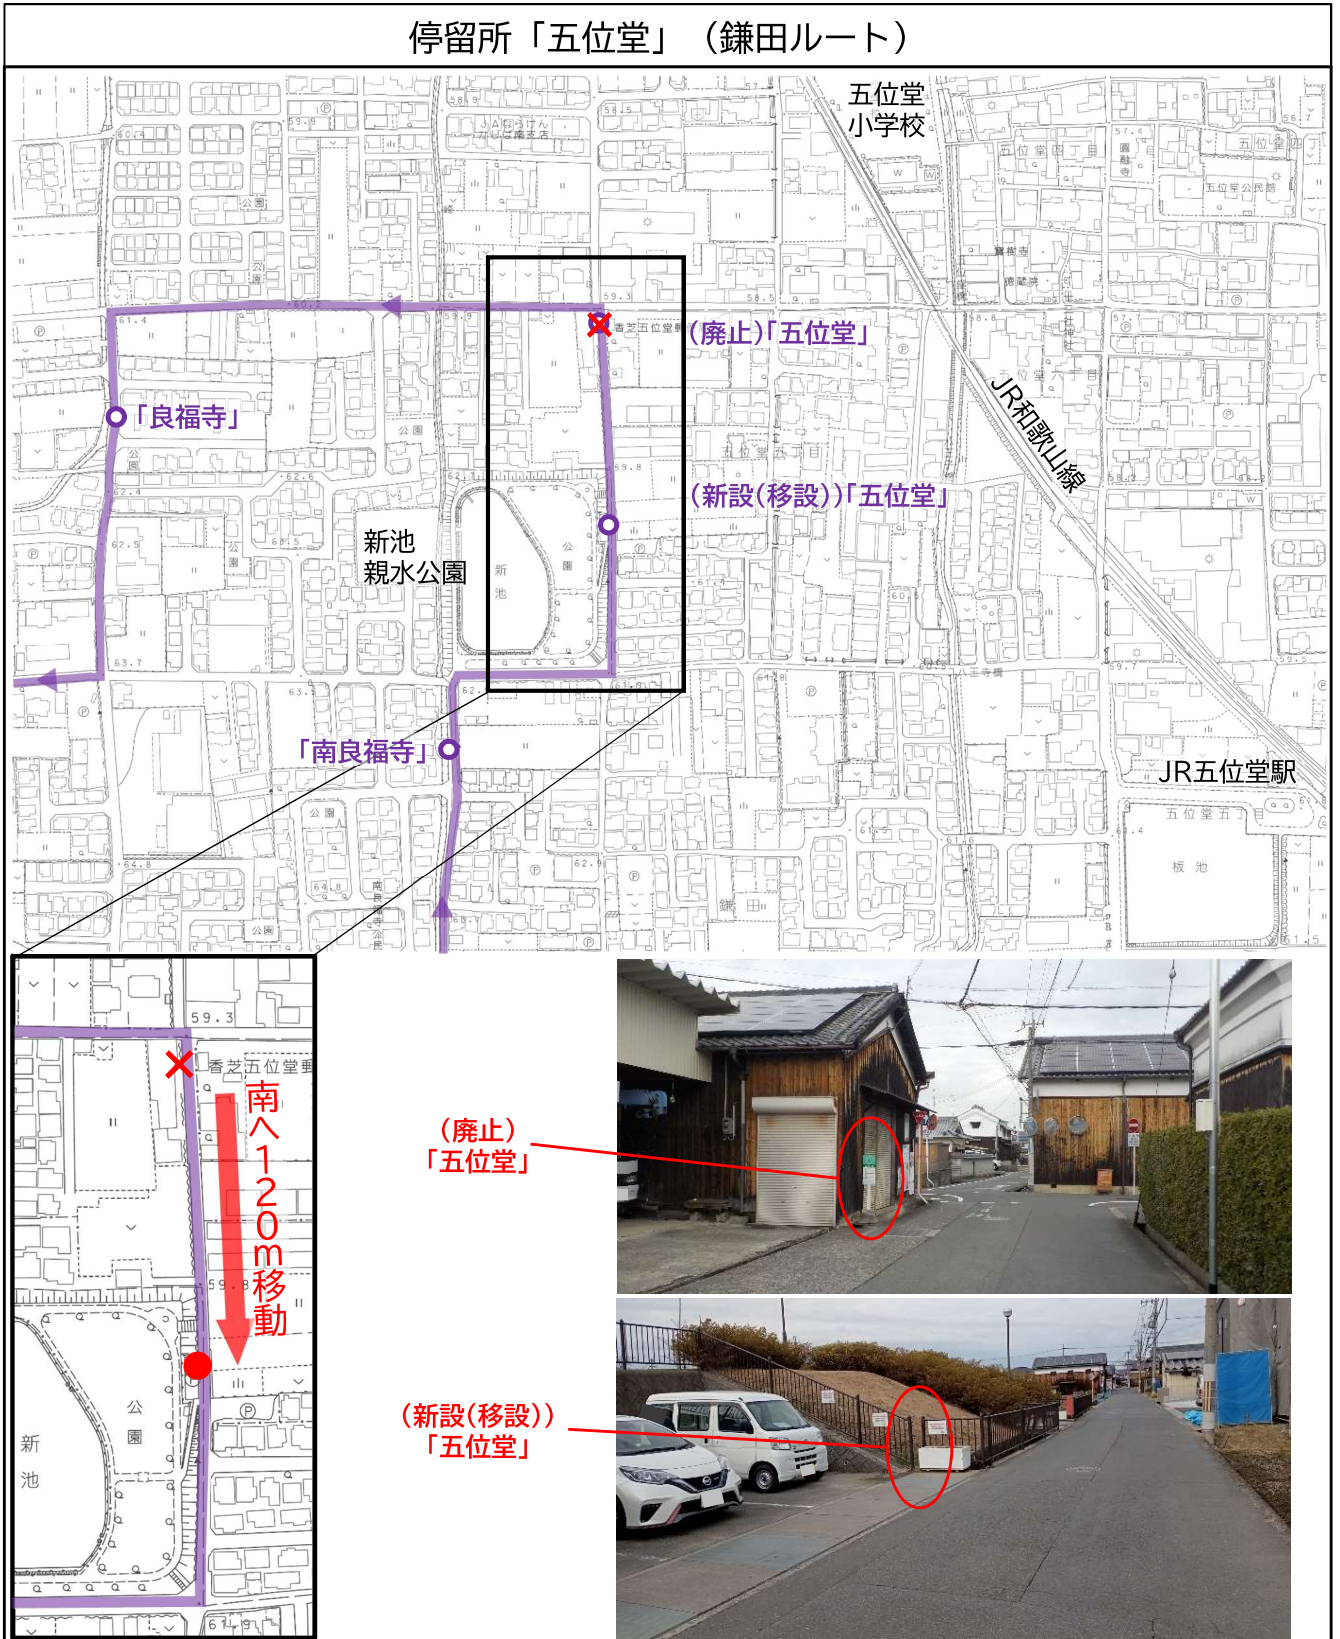

香芝市コミュニティバス停留所の変更について

停留所「五位堂」(鎌田ルート)

※運行時間に変更はありません。