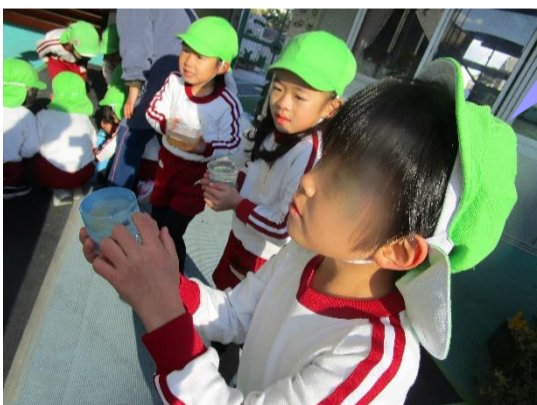

寒～い！！氷がいっぱい！！

ほしぐみ

月曜日の朝、幼稚園に来てみると、なんとびっく！
「水道が、凍ってる～！！」とっても寒い日でしたが、まさか水道まで凍るとは・・・先生たちもびっくでした。
みんなで、観察したり、触ってみたい、普段は経験できない、自然の不思議をたっぷり味わいました。そして、「水道が凍るなら、フールは？」とワクワクしながらみんなで見に行きました！

水道が凍ってる～！！

メダカの鉢も凍ってる！

メダカ、どうなってるんやろう？

やっぱり、凍ってる！
カチカチや！！

入れ物だけじゃなくて、タライごと、凍ってる！取れるかな？

僕のどれかな？
どうなってるかな？

見て見て！
いっぱい凍ってる！！

お花紙入れといたら、なんか、キレイ！！

お日様の光にあてたら、どうかな？

半分、氷で、
半分は、水？