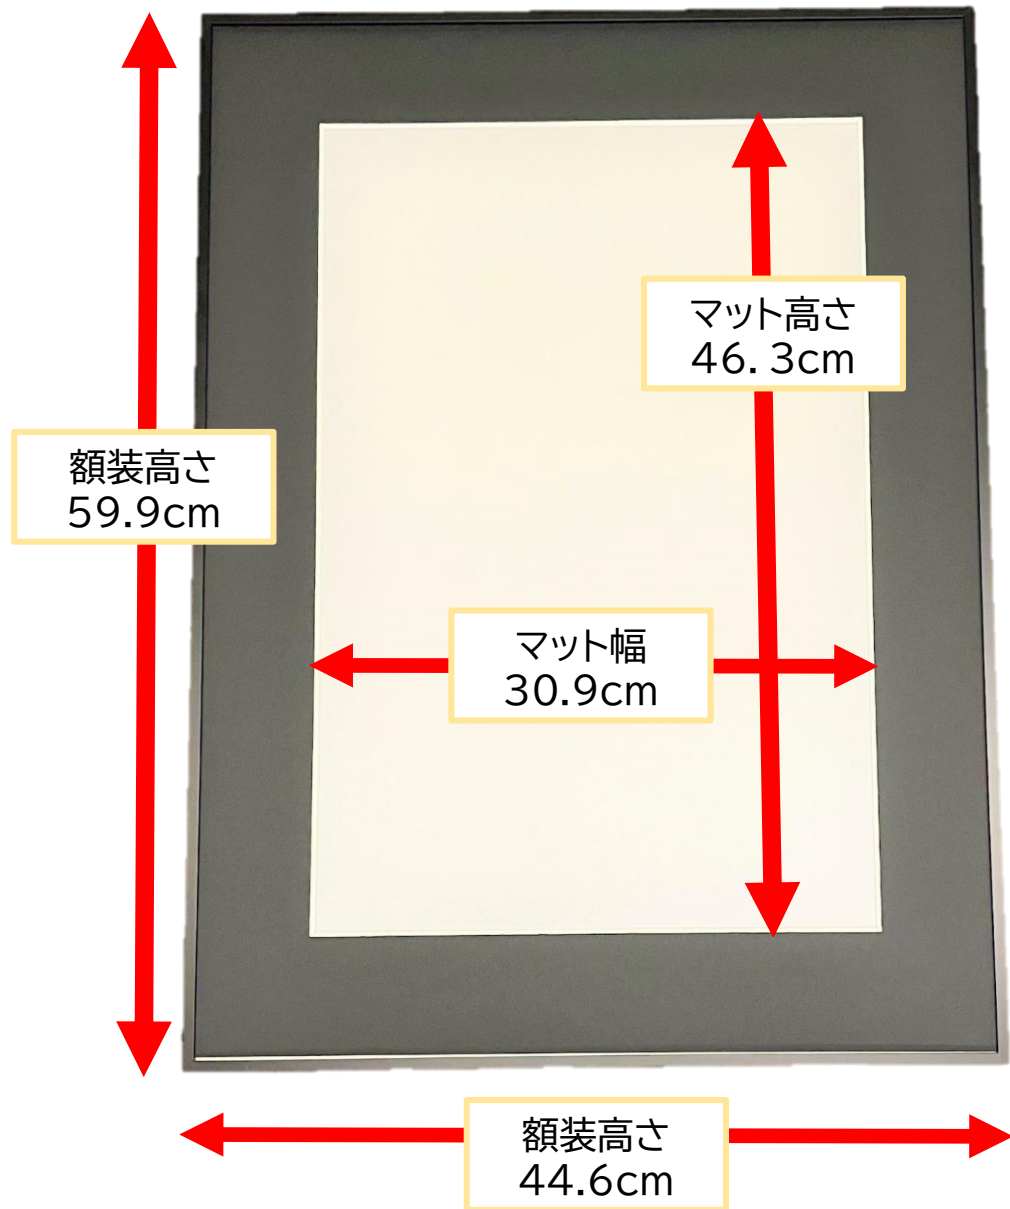

# 写真部門レンタル用額縁スペック

フレーム材質は  
アルミ製

吊りヒモ 附属。  
縦・横展示に対応。