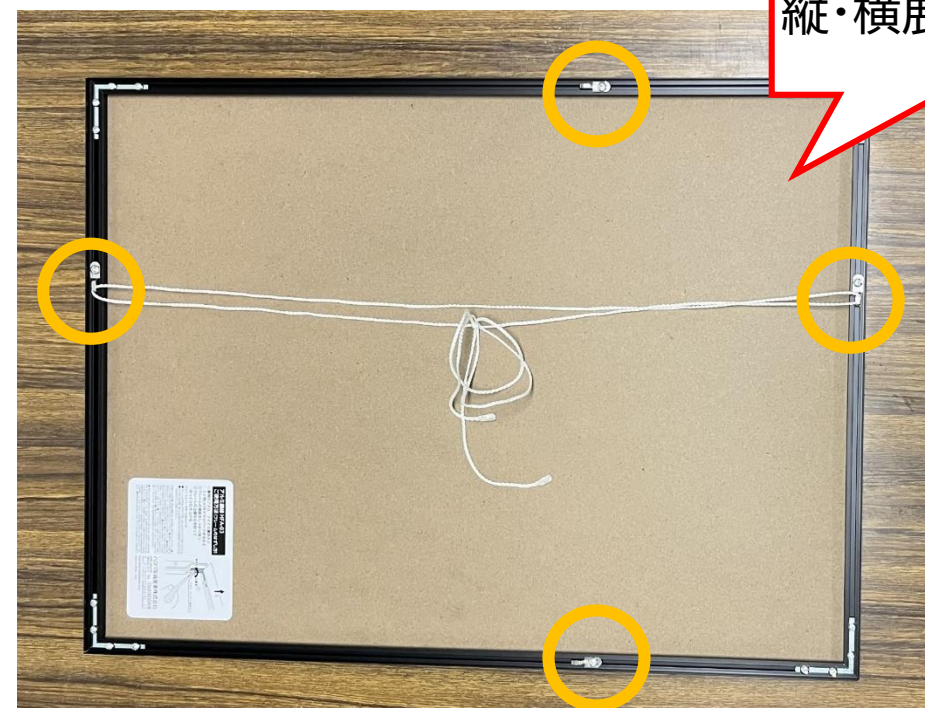

# 写真部門レンタル用額縁スペック

フレーム材質は  
アルミ製

吊りヒモ 附属。  
縦・横展示に対応。