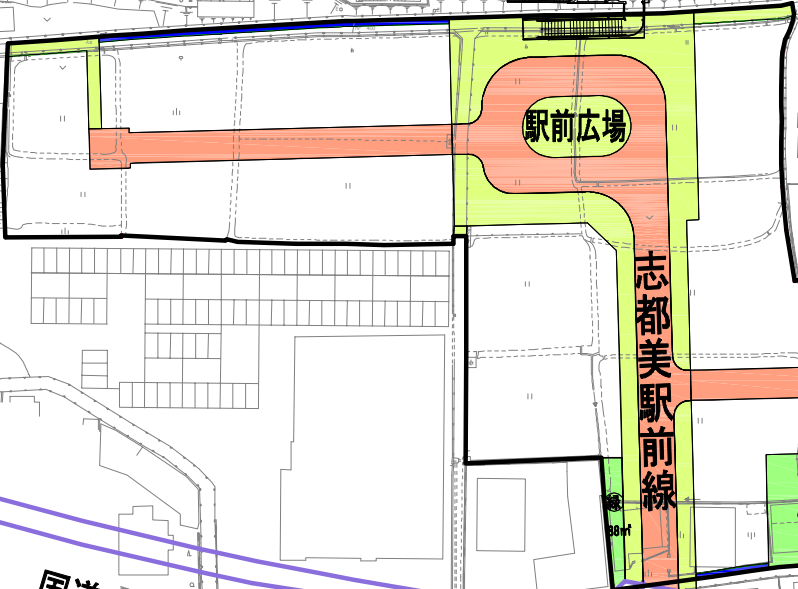

至 王寺駅 JR和歌山線 JR志都美駅 至 香芝駅

国道168号線

3.3.2(25) 奈良西幹線

公園
400㎡