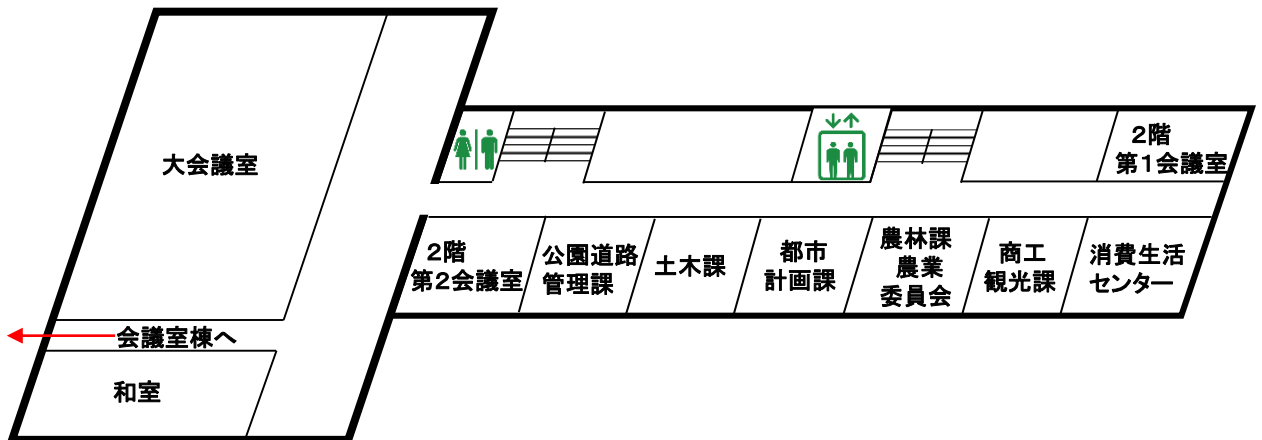

市役所本庁舎

地下階

1階

P 市役所 南側駐車場

2階