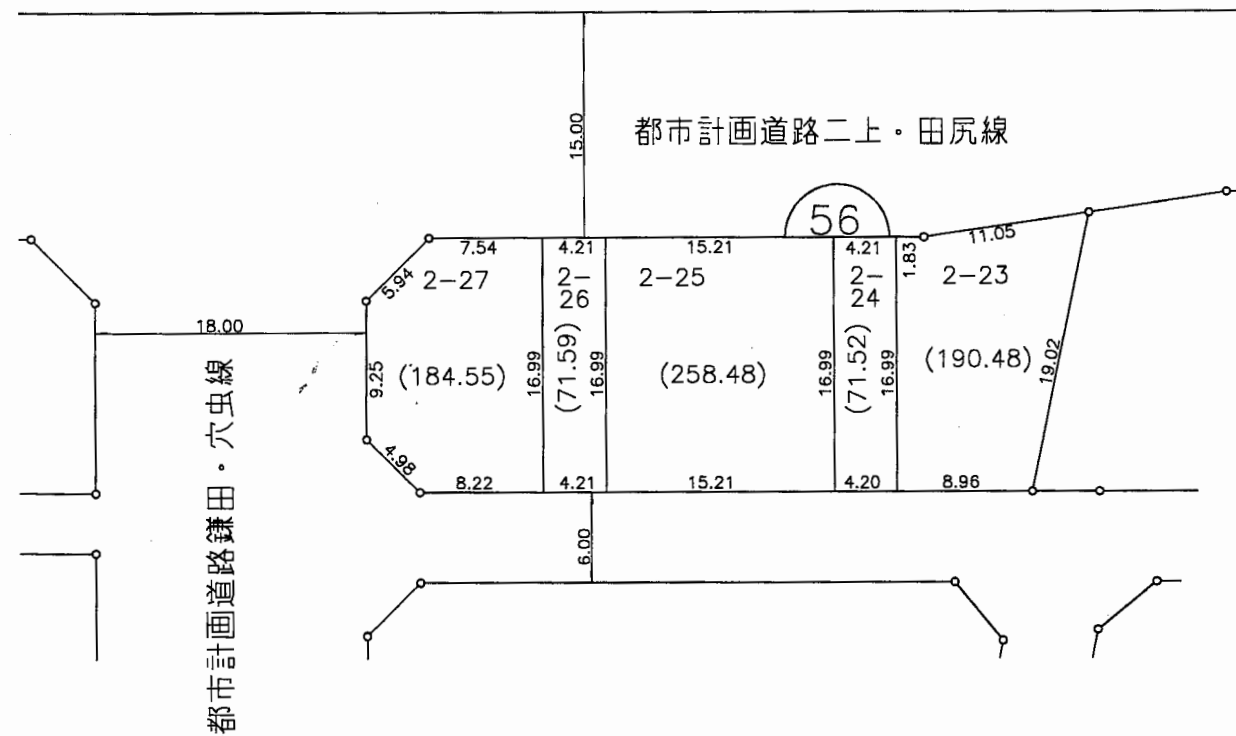

街区番号

56

大和都市計画事業 香芝市高山台特定土地区画整理事業 画地出来形図

高山台二丁目

縮尺 1 : 500

凡 例	
施行地区界	
町 界	
町 名	高山台一丁目
街区番号	
地 番	6-13

参考資料

この資料は換地処分時のものであり民々間、又は官民間の
所有権界を証明するものではありません。