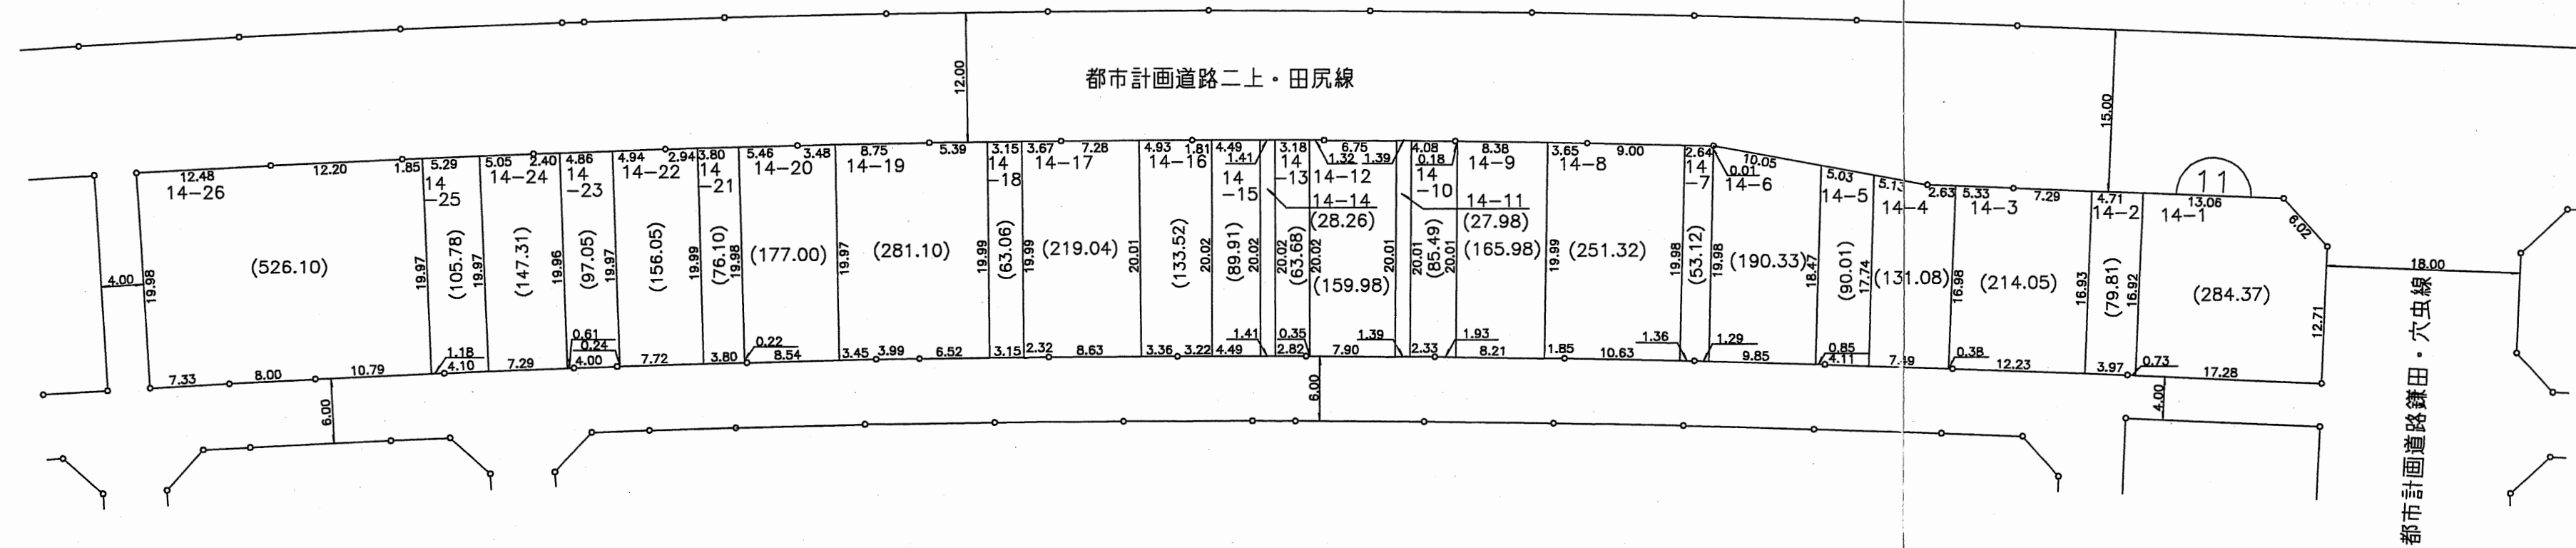

凡 例	
施行地区界	
町 界	
町 名	高山台一丁目
街区番号	68
地 番	6-13

縮尺 1 : 500

参考資料  
この資料は換地処分時のものであり民々間、又は官民間の  
所有権界を証明するものではありません。

大和都市計画事業 香芝市高山台特定土地区画整理事業  
画地出来形図

高山台二丁目

縮尺 1 : 500

凡	例
施行地区界	
町界	
町名	高山台一丁目
街区番号	
地番	6-13

参考資料  
この資料は換地処分時のものであり民々間、又は官民間の  
所有権界を証明するものではありません。