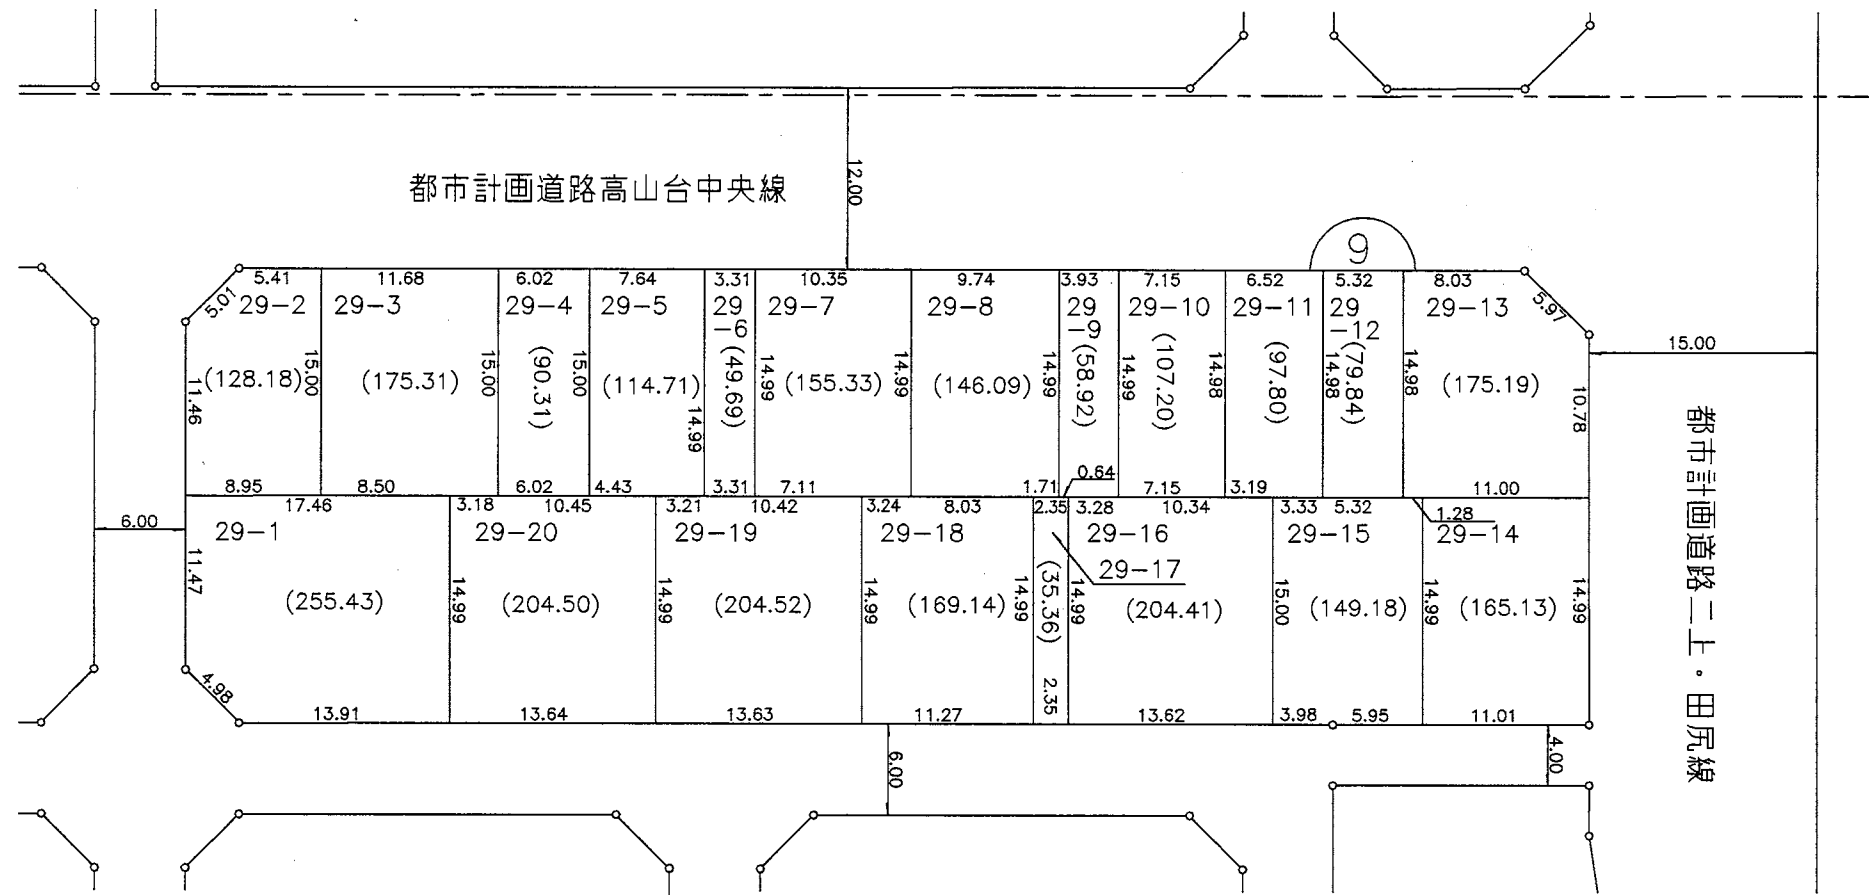

## 高山台二丁目

縮尺 1 : 500

凡 例	
施行地区界	
町 界	
町 名	高山台一丁目
街区番号	
地 番	6-13

参考資料  
この資料は換地処分時のものであり民々間、又は官民間の  
所有権界を証明するものではありません。

街区番号

9

大和都市計画事業 香芝市高山台特定土地区画整理事業  
 画地出来形図

高山台三丁目