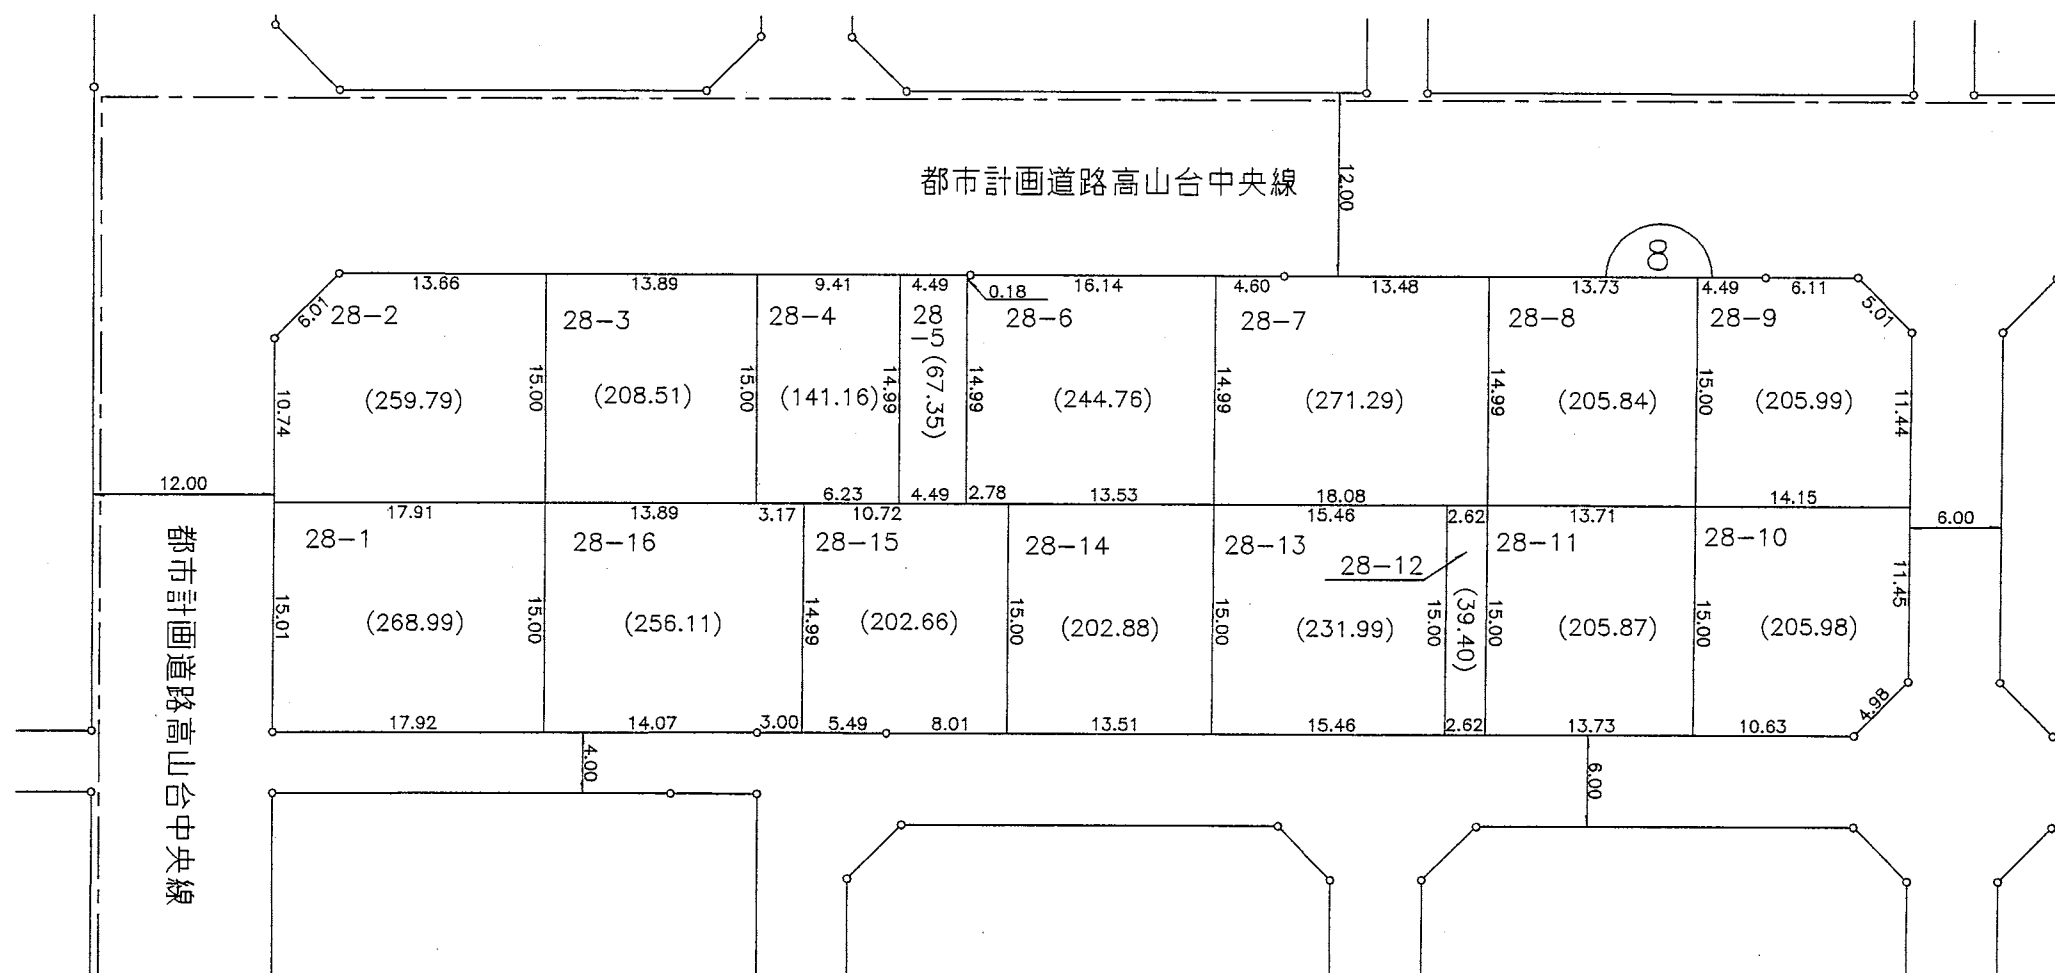

大和都市計画事業 香芝市高山台特定土地区画整理事業 画地出来形図

高山台三丁目

高山台二丁目

縮尺 1 : 500

凡 例	
施行地区界	
町 界	
町 名	高山台一丁目
街区番号	
地 番	6-13

参考資料
この資料は換地処分時のものであり民々間、又は官民間の
所有権界を証明するものではありません。