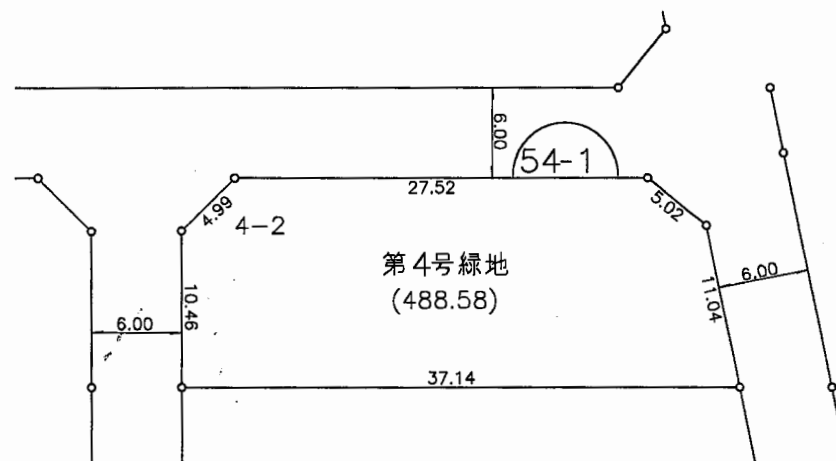

## 高山台二丁目

凡 例	
施行地区界	
町 界	
町 名	高山台一丁目
街区番号	
地 番	6-13

縮尺 1 : 500

参考資料  
この資料は換地処分時のものであり民々間、又は官民間の  
所有権界を証明するものではありません。

街区番号 54-1

大和都市計画事業 香芝市高山台特定土地区画整理事業

画地出来形図

高山台二丁目