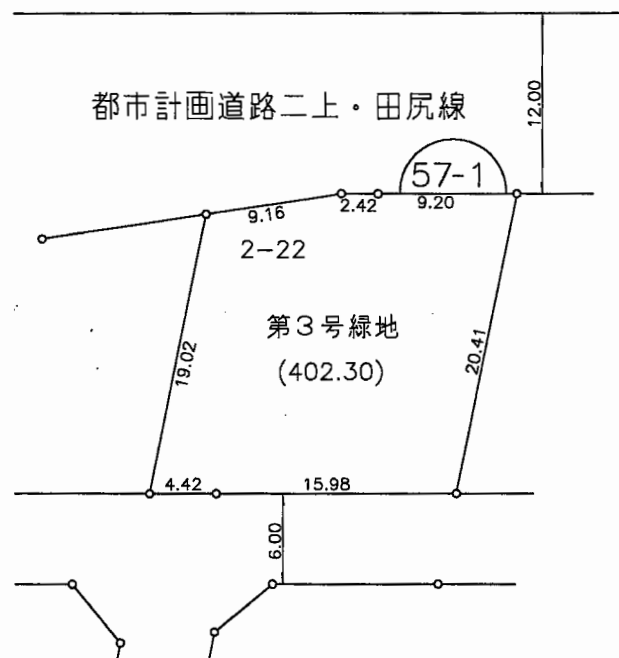

街区番号 57-1

大和都市計画事業 香芝市高山台特定土地区画整理事業 画地出来形図

高山台二丁目

縮尺 1 : 500

凡 例	
施行地区界	
町 界	
町 名	高山台一丁目
街区番号	
地 番	6-13

参考資料
この資料は換地処分時のものであり民々間、又は官民間の
所有権界を証明するものではありません。