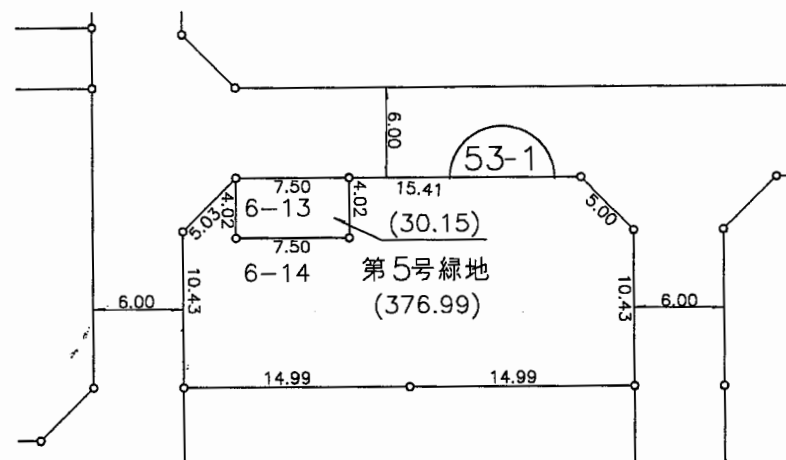

街区番号 53-1

大和都市計画事業 香芝市高山台特定土地区画整理事業 画地出来形図

高山台二丁目

縮尺 1 : 500

凡 例	
施行地区界	
町 界	
町 名	高山台一丁目
街区番号	
地 番	6-13

参考資料
この資料は換地処分時のものであり民々間、又は官民間の
所有権界を証明するものではありません。