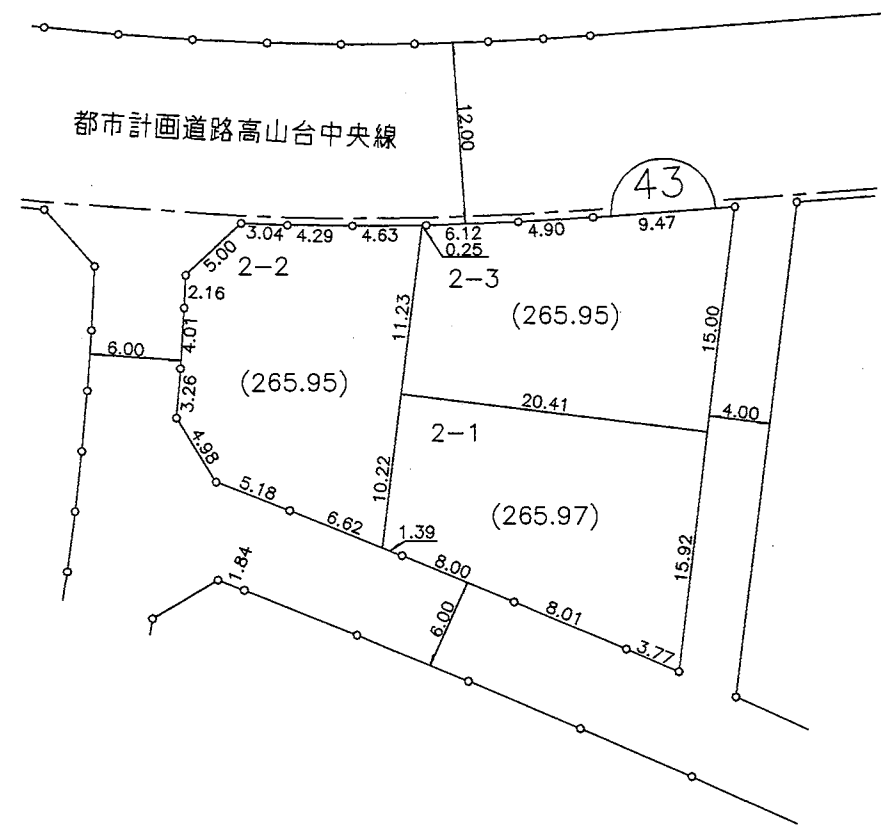

街区番号

43

大和都市計画事業 香芝市高山台特定土地区画整理事業 画地出来形図

高山台二丁目

高山台三丁目

縮尺 1 : 500

凡	例
施行地区界	
町界	
町名	高山台一丁目
街区番号	
地番	6-13

参考資料

この資料は換地処分時のものであり民々間、又は官民間の所有権界を証明するものではありません。