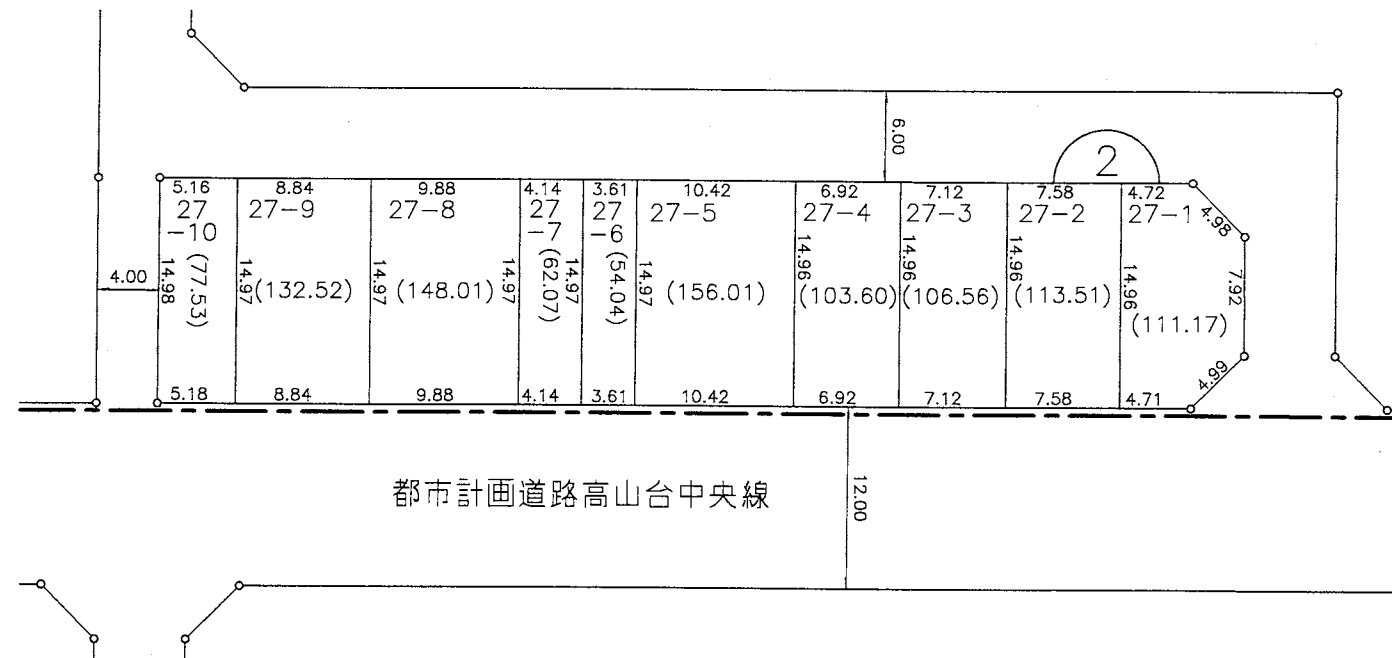

大和都市計画事業 香芝市高山台特定土地区画整理事業  
画地出来形図

縮尺 1 : 500

凡 例	
施行地区界	
町 界	
町 名	高山台一丁目
街区番号	68
地 番	6-13

参考資料  
この資料は換地処分時のものであり民々間、又は官民間の  
所有権界を証明するものではありません。

街区番号

2

大和都市計画事業 香芝市高山台特定土地区画整理事業  
 画地出来形図

高山台三丁目