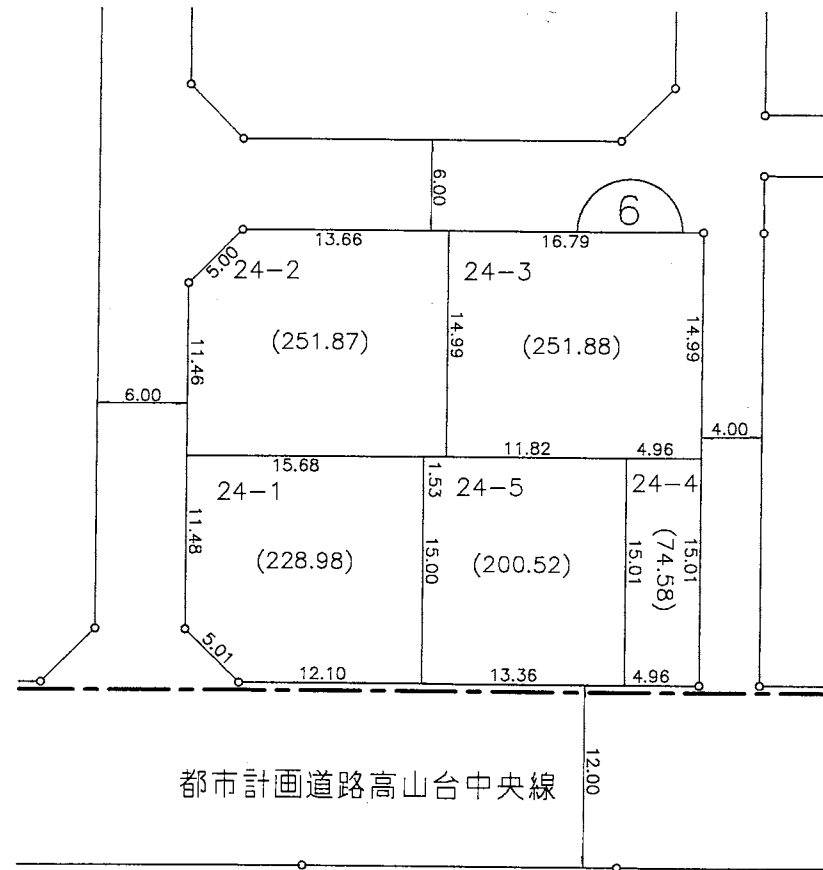

大和都市計画事業 香芝市高山台特定土地区画整理事業 画地出来形図

高山台三丁目

高山台二丁目

縮尺 1 : 500

凡 例	
施行地区界	
町 界	
町 名	高山台一丁目
街区番号	
地 番	6-13

参考資料
この資料は換地処分時のものであり民々間、又は官民間の
所有権界を証明するものではありません。