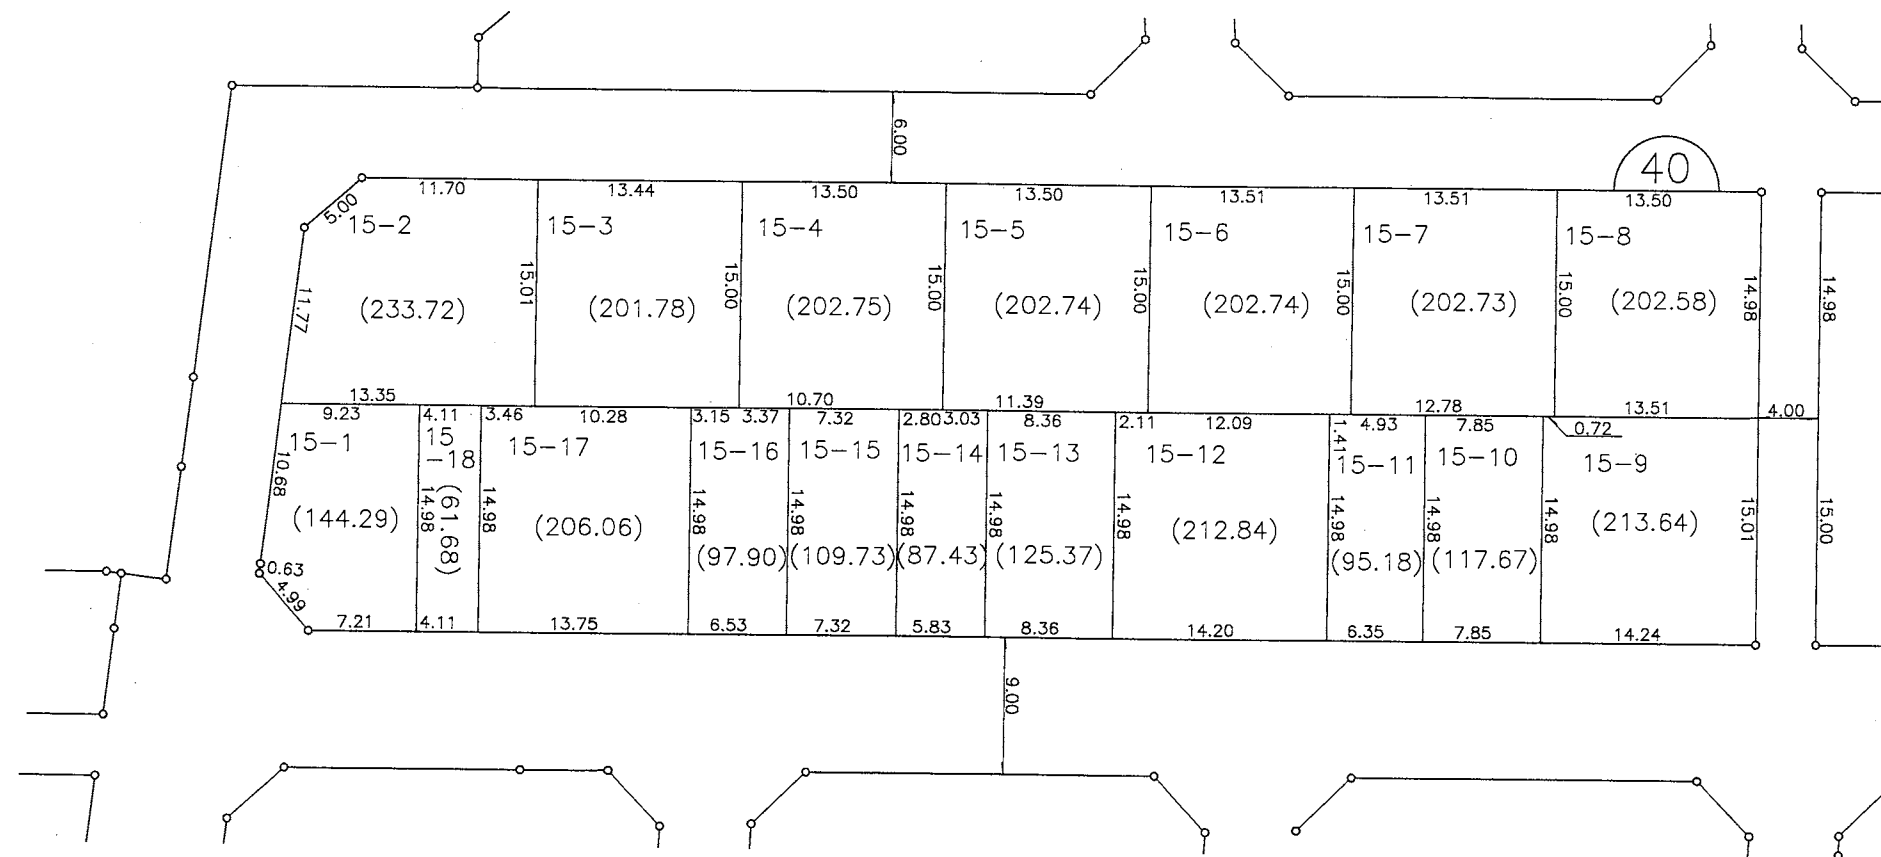

街区番号

40

大和都市計画事業 香芝市高山台特定土地区画整理事業 画地出来形図

高山台三丁目

縮尺 1 : 500

凡 例	
施行地区界	
町 界	
町 名	高山台一丁目
街区番号	
地 番	6-13

参考資料
この資料は換地処分時のものであり民々間、又は官民間の
所有権界を証明するものではありません。