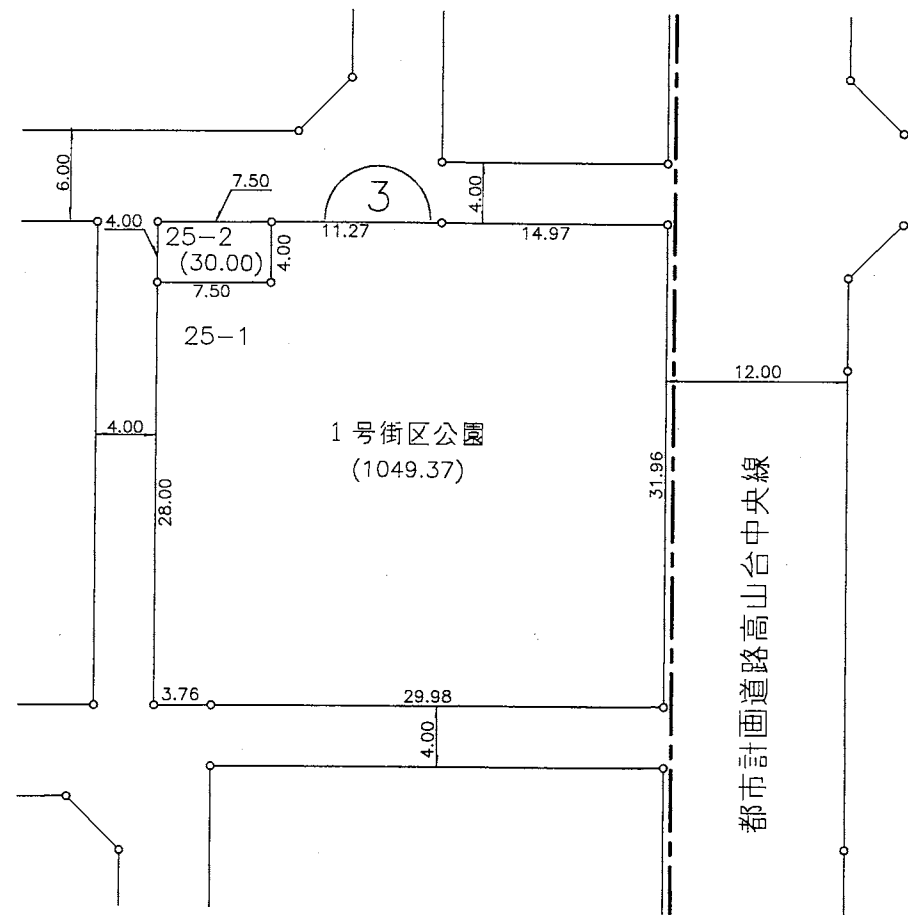

高山台二丁目

縮尺 1 : 500

凡 例	
施行地区界	
町 界	
町 名	高山台一丁目
街区番号	
地 番	6-13

参考資料  
 この資料は換地処分時のものであり民々間、又は官民間の  
 所有権界を証明するものではありません。

街区番号 3

大和都市計画事業 香芝市高山台特定土地区画整理事業  
 画地出来形図

高山台三丁目

高山台二丁目