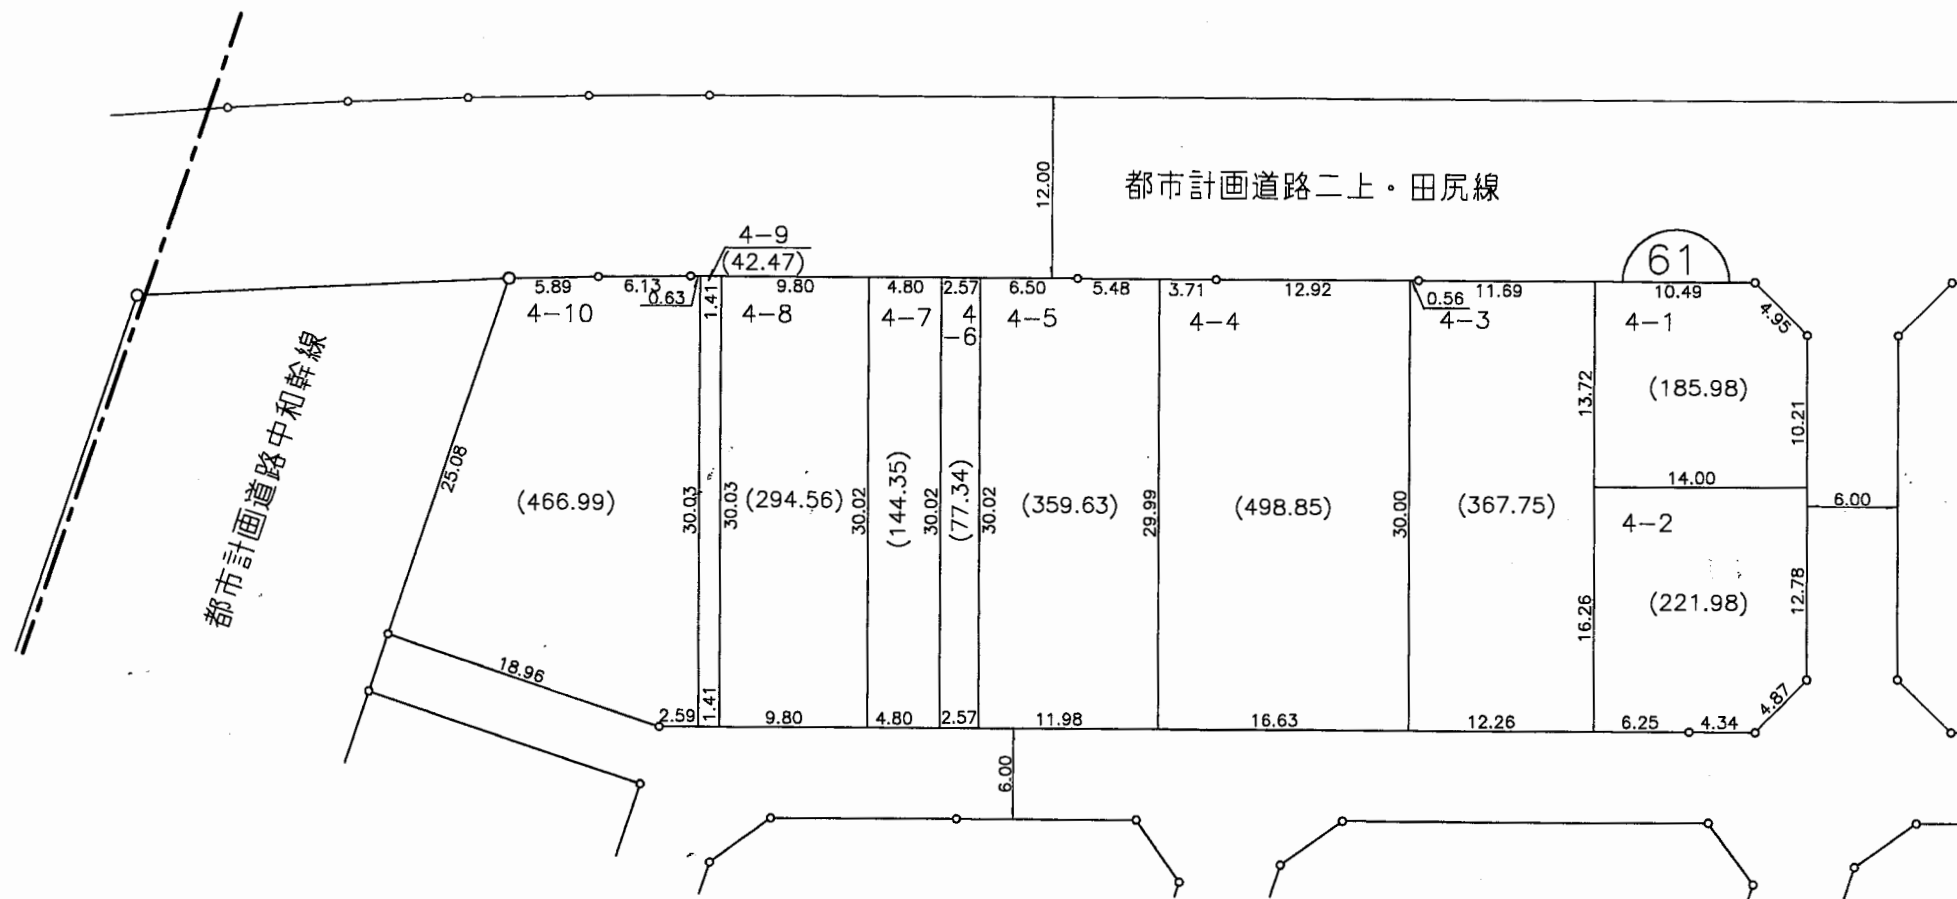

街区番号

61

大和都市計画事業 香芝市高山台特定土地区画整理事業
画地出来形図

高山台一丁目

高山台二丁目

縮尺 1 : 500

凡	例
施行地区界	
町界	
町名	高山台一丁目
街区番号	
地番	6-13

参考資料
この資料は換地処分時のものであり民々間、又は官民間の
所有権界を証明するものではありません。