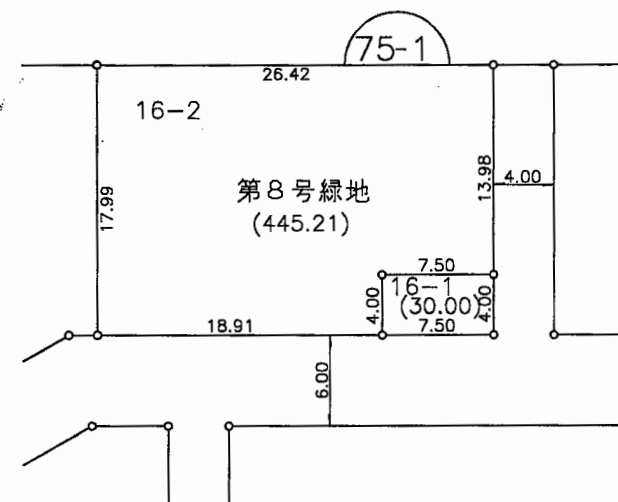

街区番号

75-1

大和都市計画事業 香芝市高山台特定土地区画整理事業 画地出来形図

高山台三丁目

都市計画道路中和幹線

高山台一丁目

縮尺 1 : 500

凡 例	
施行地区界	
町 界	
町 名	高山台一丁目
街区番号	
地 番	6-13

参考資料
この資料は換地処分時のものであり民々間、又は官民間の
所有権界を証明するものではありません。