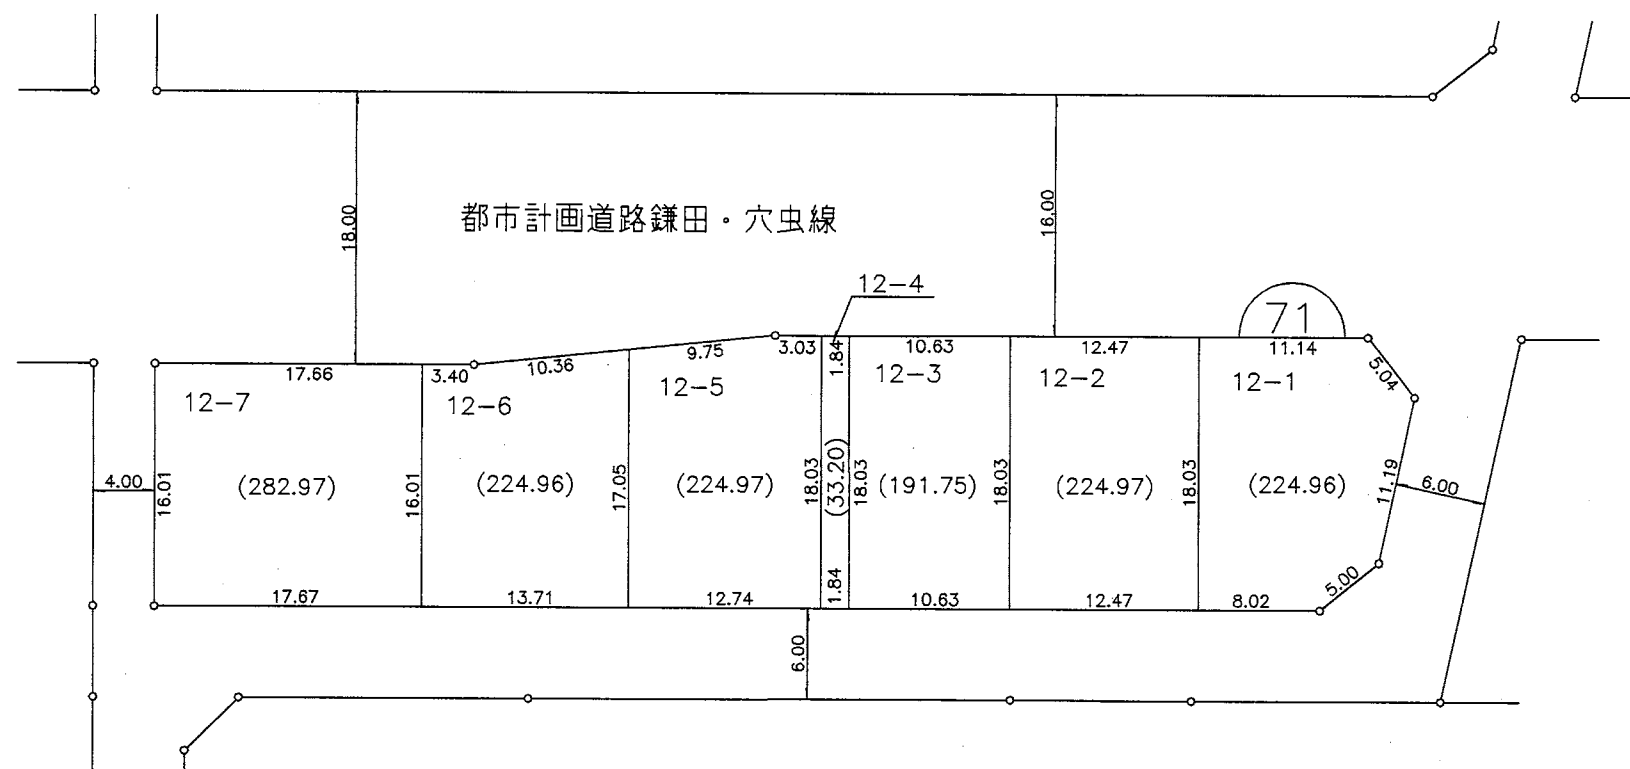

凡 例	
施行地区界	
町 界	
町 名	高山台一丁目
街区番号	
地 番	6-13

参考資料

この資料は換地処分時のものであり民々間、又は官民間の
所有権界を証明するものではありません。

街区番号

71

大和都市計画事業 香芝市高山台特定土地区画整理事業

画地出来形図

高山台一丁目