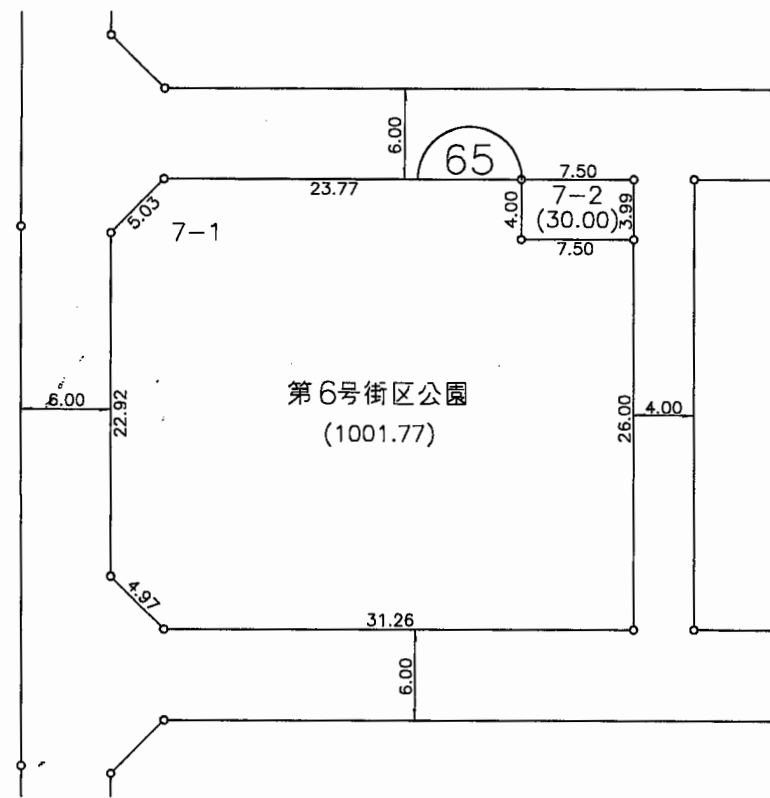

街区番号 65

大和都市計画事業 香芝市高山台特定土地区画整理事業 画地出来形図

高山台一丁目

縮尺 1 : 500

凡 例	
施行地区界	
町 界	
町 名	高山台一丁目
街区番号	
地 番	6-13

参考資料
この資料は換地処分時のものであり民々間、又は官民間の
所有権界を証明するものではありません。