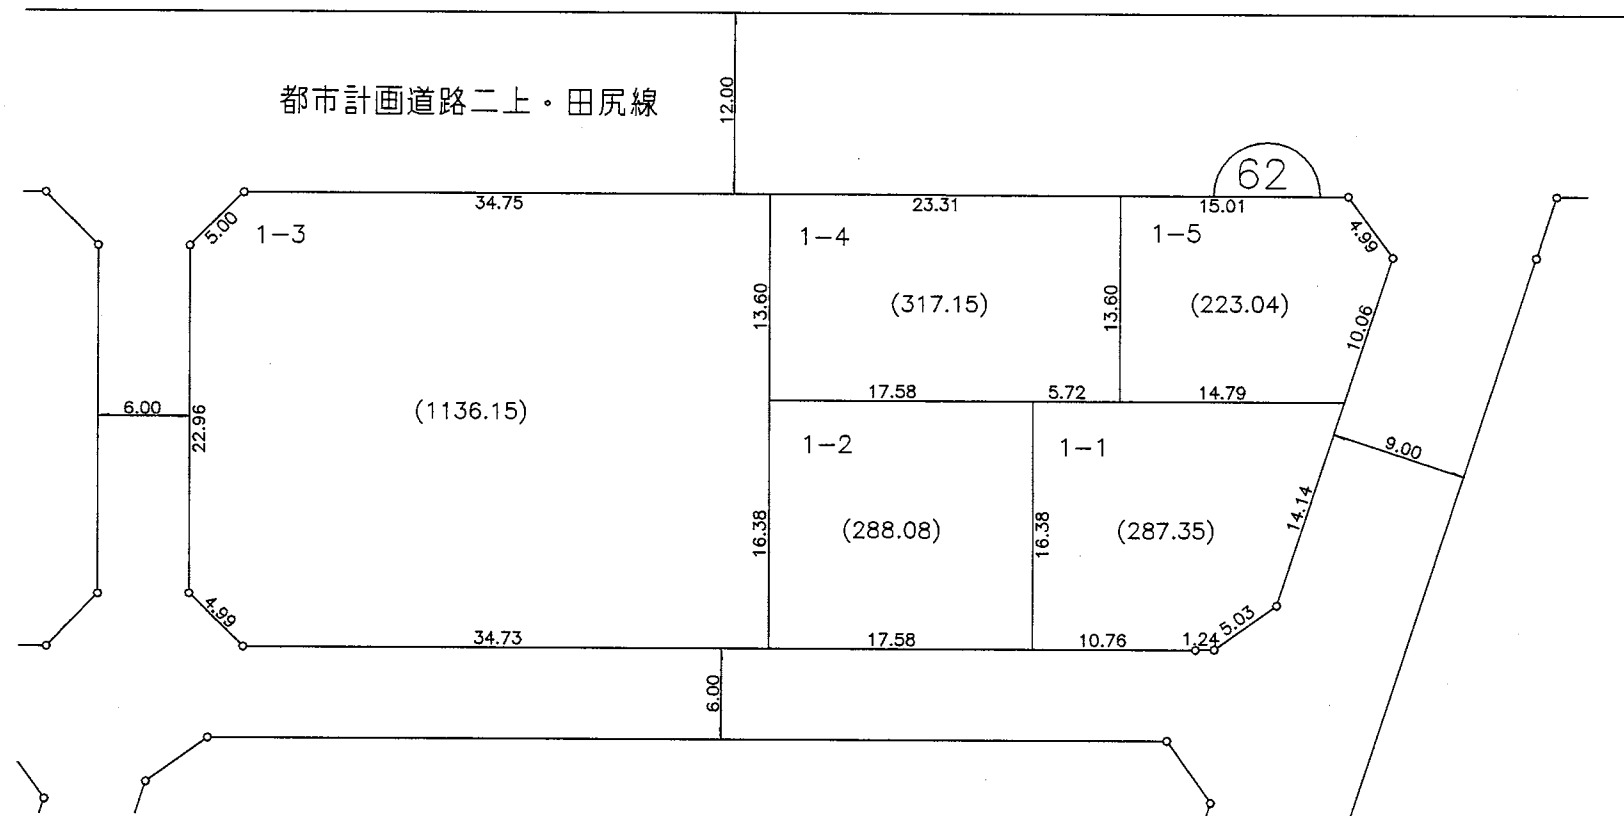

街区番号

62

大和都市計画事業 香芝市高山台特定土地区画整理事業 画地出来形図

高山台一丁目

縮尺 1 : 500

凡 例	
施行地区界	
町 界	
町 名	高山台一丁目
街区番号	
地 番	6-13

参考資料

この資料は換地処分時のものであり民々間、又は官民間の
所有権界を証明するものではありません。