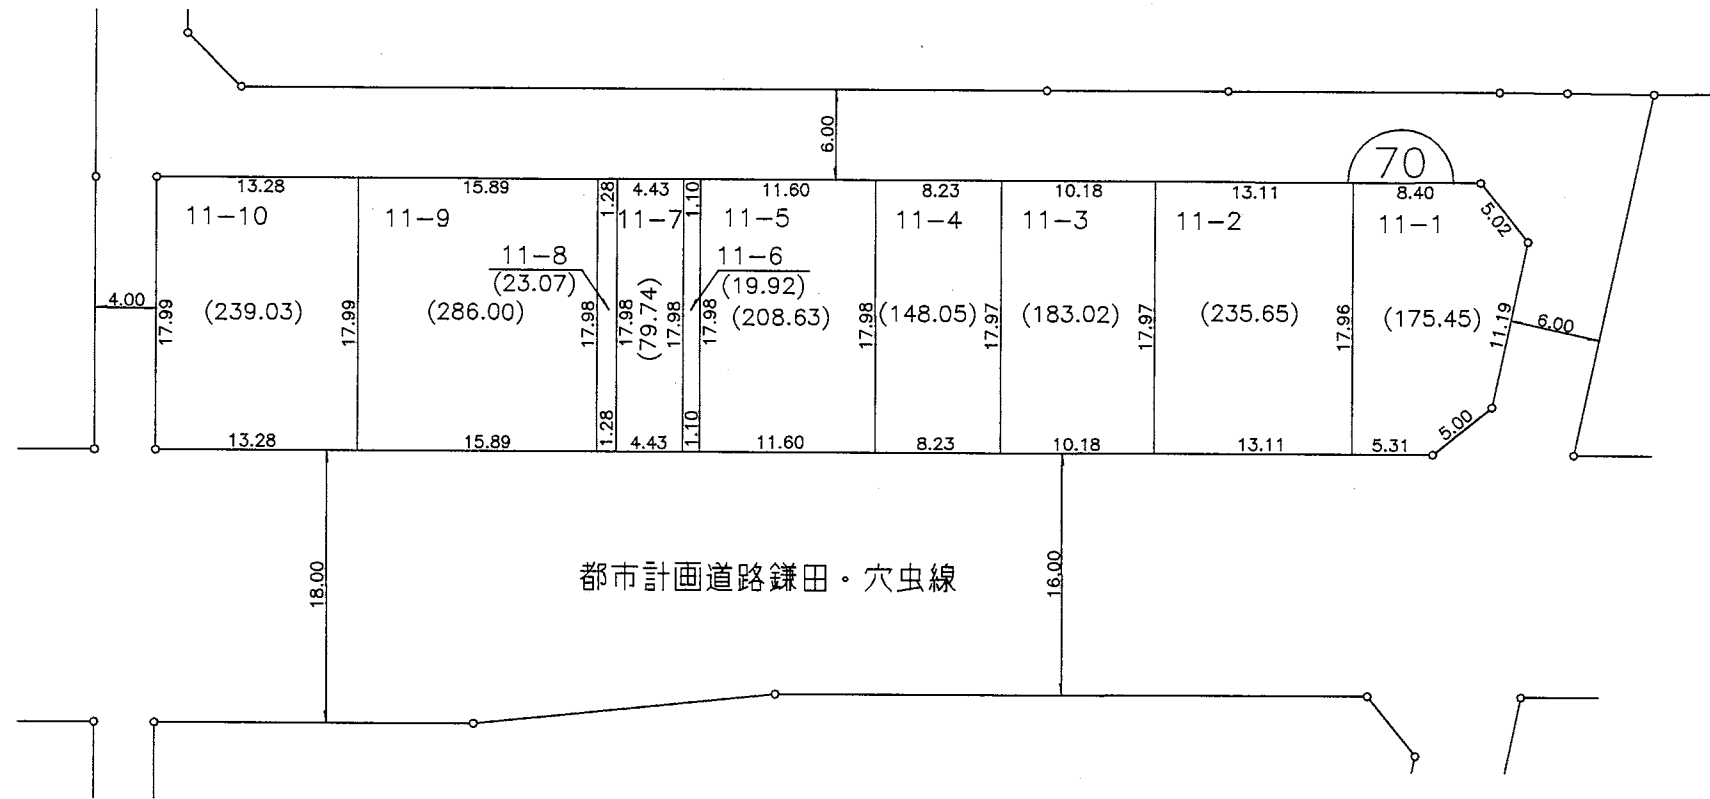

凡 例	
施行地区界	
町 界	
町 名	高山台一丁目
街区番号	
地 番	6-13

参考資料

この資料は換地処分時のものであり民々間、又は官民間の所有権界を証明するものではありません。

街区番号

70

大和都市計画事業 香芝市高山台特定土地区画整理事業 画地出来形図

高山台一丁目

縮尺 1 : 500