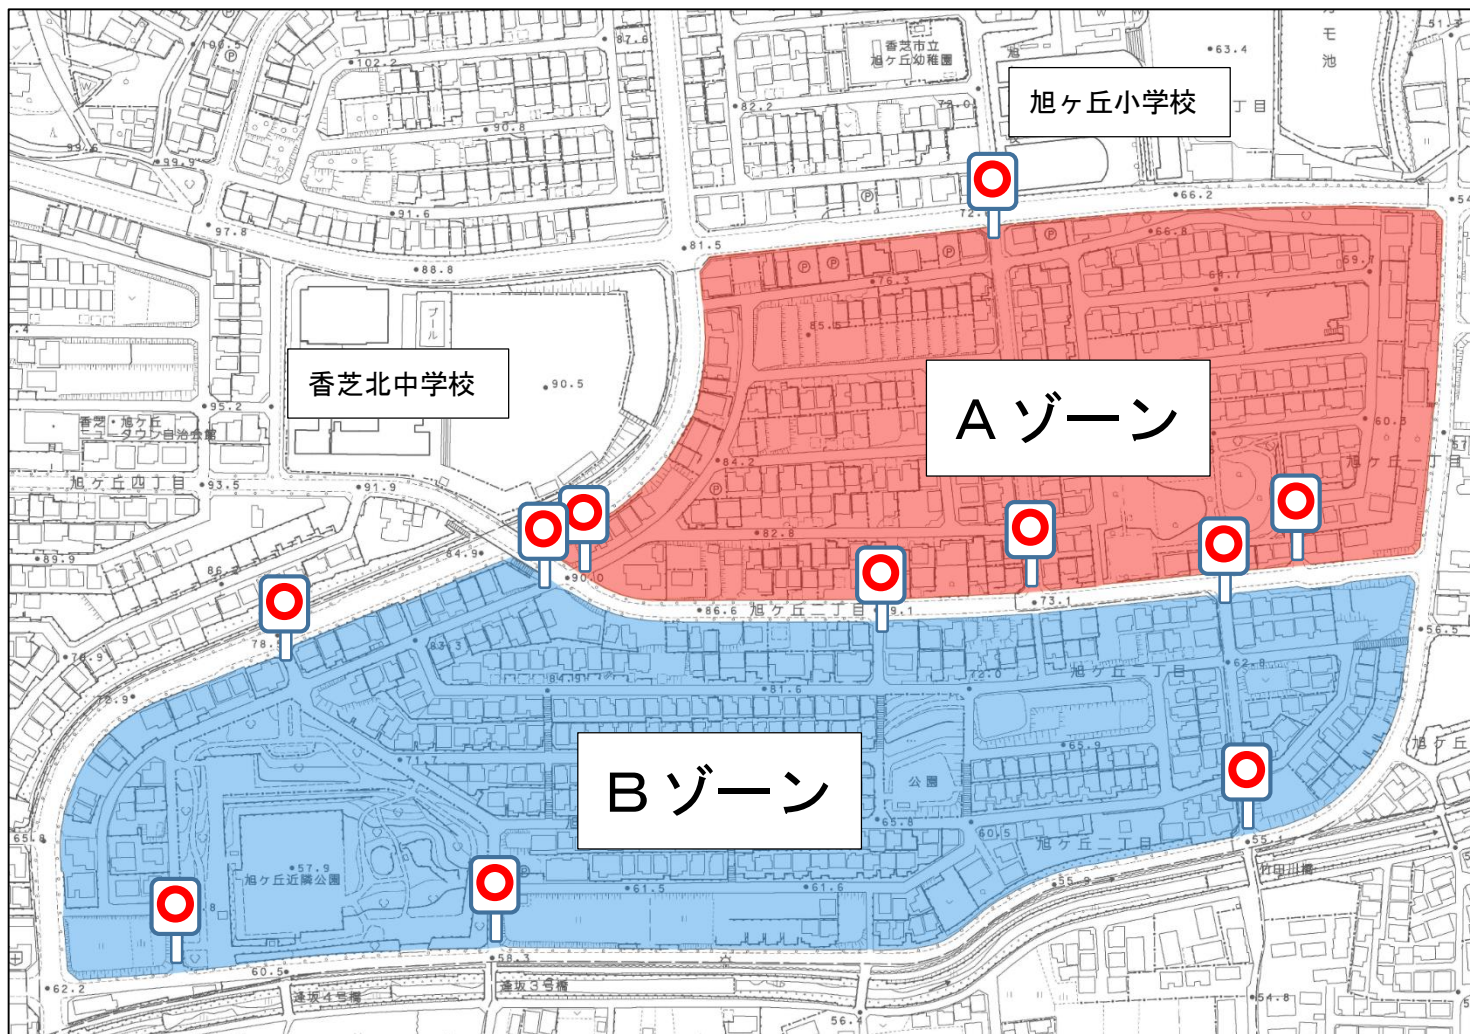

ゾーン30：旭ヶ丘ニュータウンAゾーン・Bゾーン

ゾーン入口を示す標識と表示

ゾーンの入口には区域規制標識とゾーンを示す表示・・・

ゾーンの入口の路面にはゾーンを示す路面表示

◆お問い合わせ 香芝市役所 生活安全課 電話0745-76-2001 (代表)
香芝警察署 交通課 電話0745-71-0110 (代表)