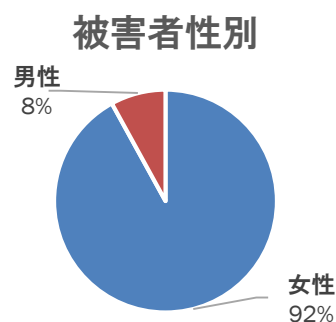

地域安全ニュース

平成28年2月号

みんなで作ろう安全安心のまち

～犯罪・交通事故のない社会の実現を～

～ひったくりの 発生状況について～

仕事帰りや買い物帰りの女性を狙った「ひったくり」が依然として発生しています。

ひったくりは、誰しものが被害に遭う可能性がある犯罪です。しかし、バッグの持ち方を工夫するなど、ちょっとした心掛けで、未然に防ぐことができます。

平成27年中の発生をグラフにすると、9割以上の被害者が女性であり、20時をピークに18時以降の発生が多く見られます。

近年、悪徳リフォーム業者による被害が増加しています。とりわけ、高齢者を狙ったものが多く、「必要のない補強工事を行っている」「床下、小屋裏において必要のない換気ファンをつけている」等の被害が目立っていますが、中には工事をする事によって、建物が危険な状態になっている場合もあります。

悪徳業者は「無料でおうちを診断できます」といい、家を点検したフリをして、「屋根瓦がずれている」「シロアリが繁殖している」等と嘘を並べ不安をあおり、工事の契約を迫ってきます。