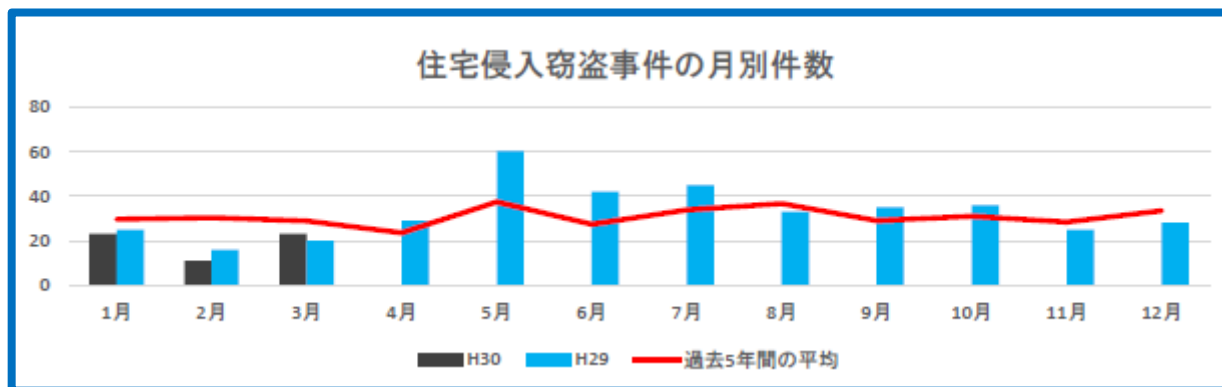

### 空き巣・忍込みに注意！！

奈良県内では、今年1～3月までの間で、空き巣や忍込みなどの住宅侵入窃盗事件が57件も発生しています。

例年5月は、住宅侵入窃盗事件が増える傾向にあるとともに、ゴールデンウィークを迎え、外出する機会が多くなると思いますので、注意してください。

「**光**」「**音**」「**人の目**」を意識した防犯対策を心がけましょう。

(音の出る防犯装置、センサーライト、補助錠を設置しましょう。)