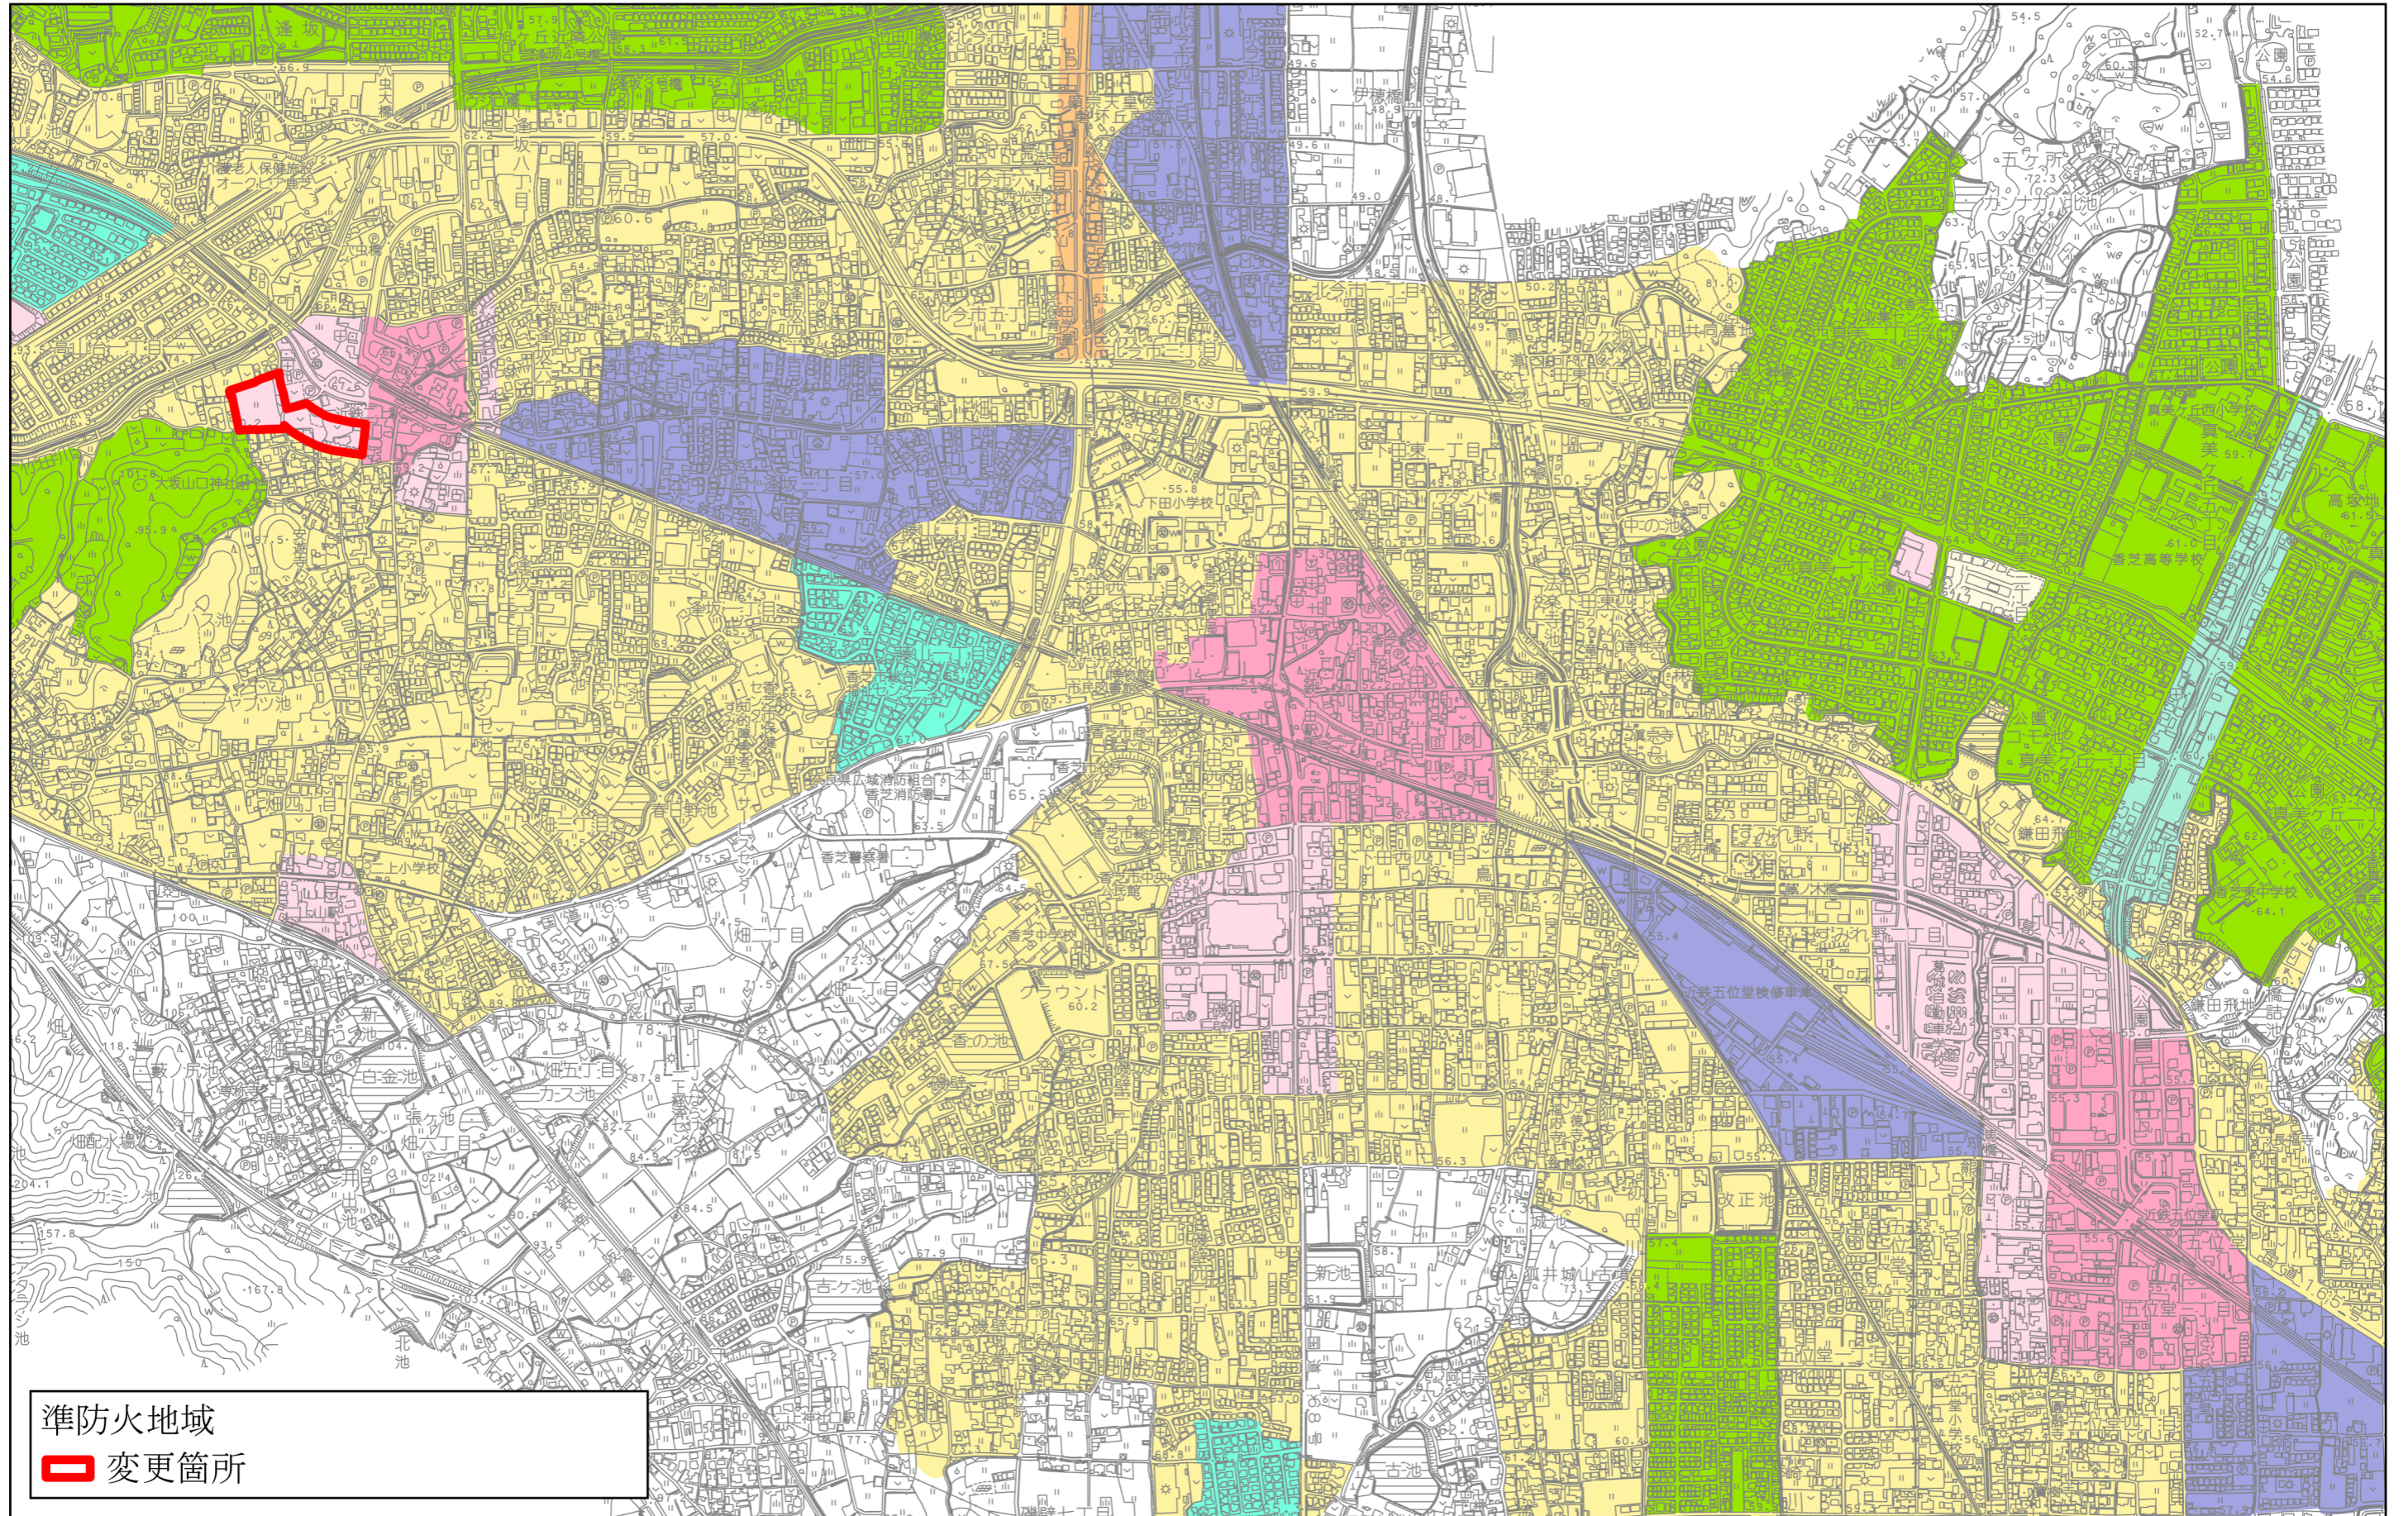

総括図

準防火地域
変更箇所

1:10,000

計画図

1:2,500

大和都市計画準防火地域の変更（香芝市決定）

大和都市計画準防火地域を次のように変更する。

種 類	面 積	備 考
準防火地域	約 84.3 ha	

位置及び区域は、計画図表示のとおりとする。

理由

用途地域の変更に伴い、準防火地域を指定する。