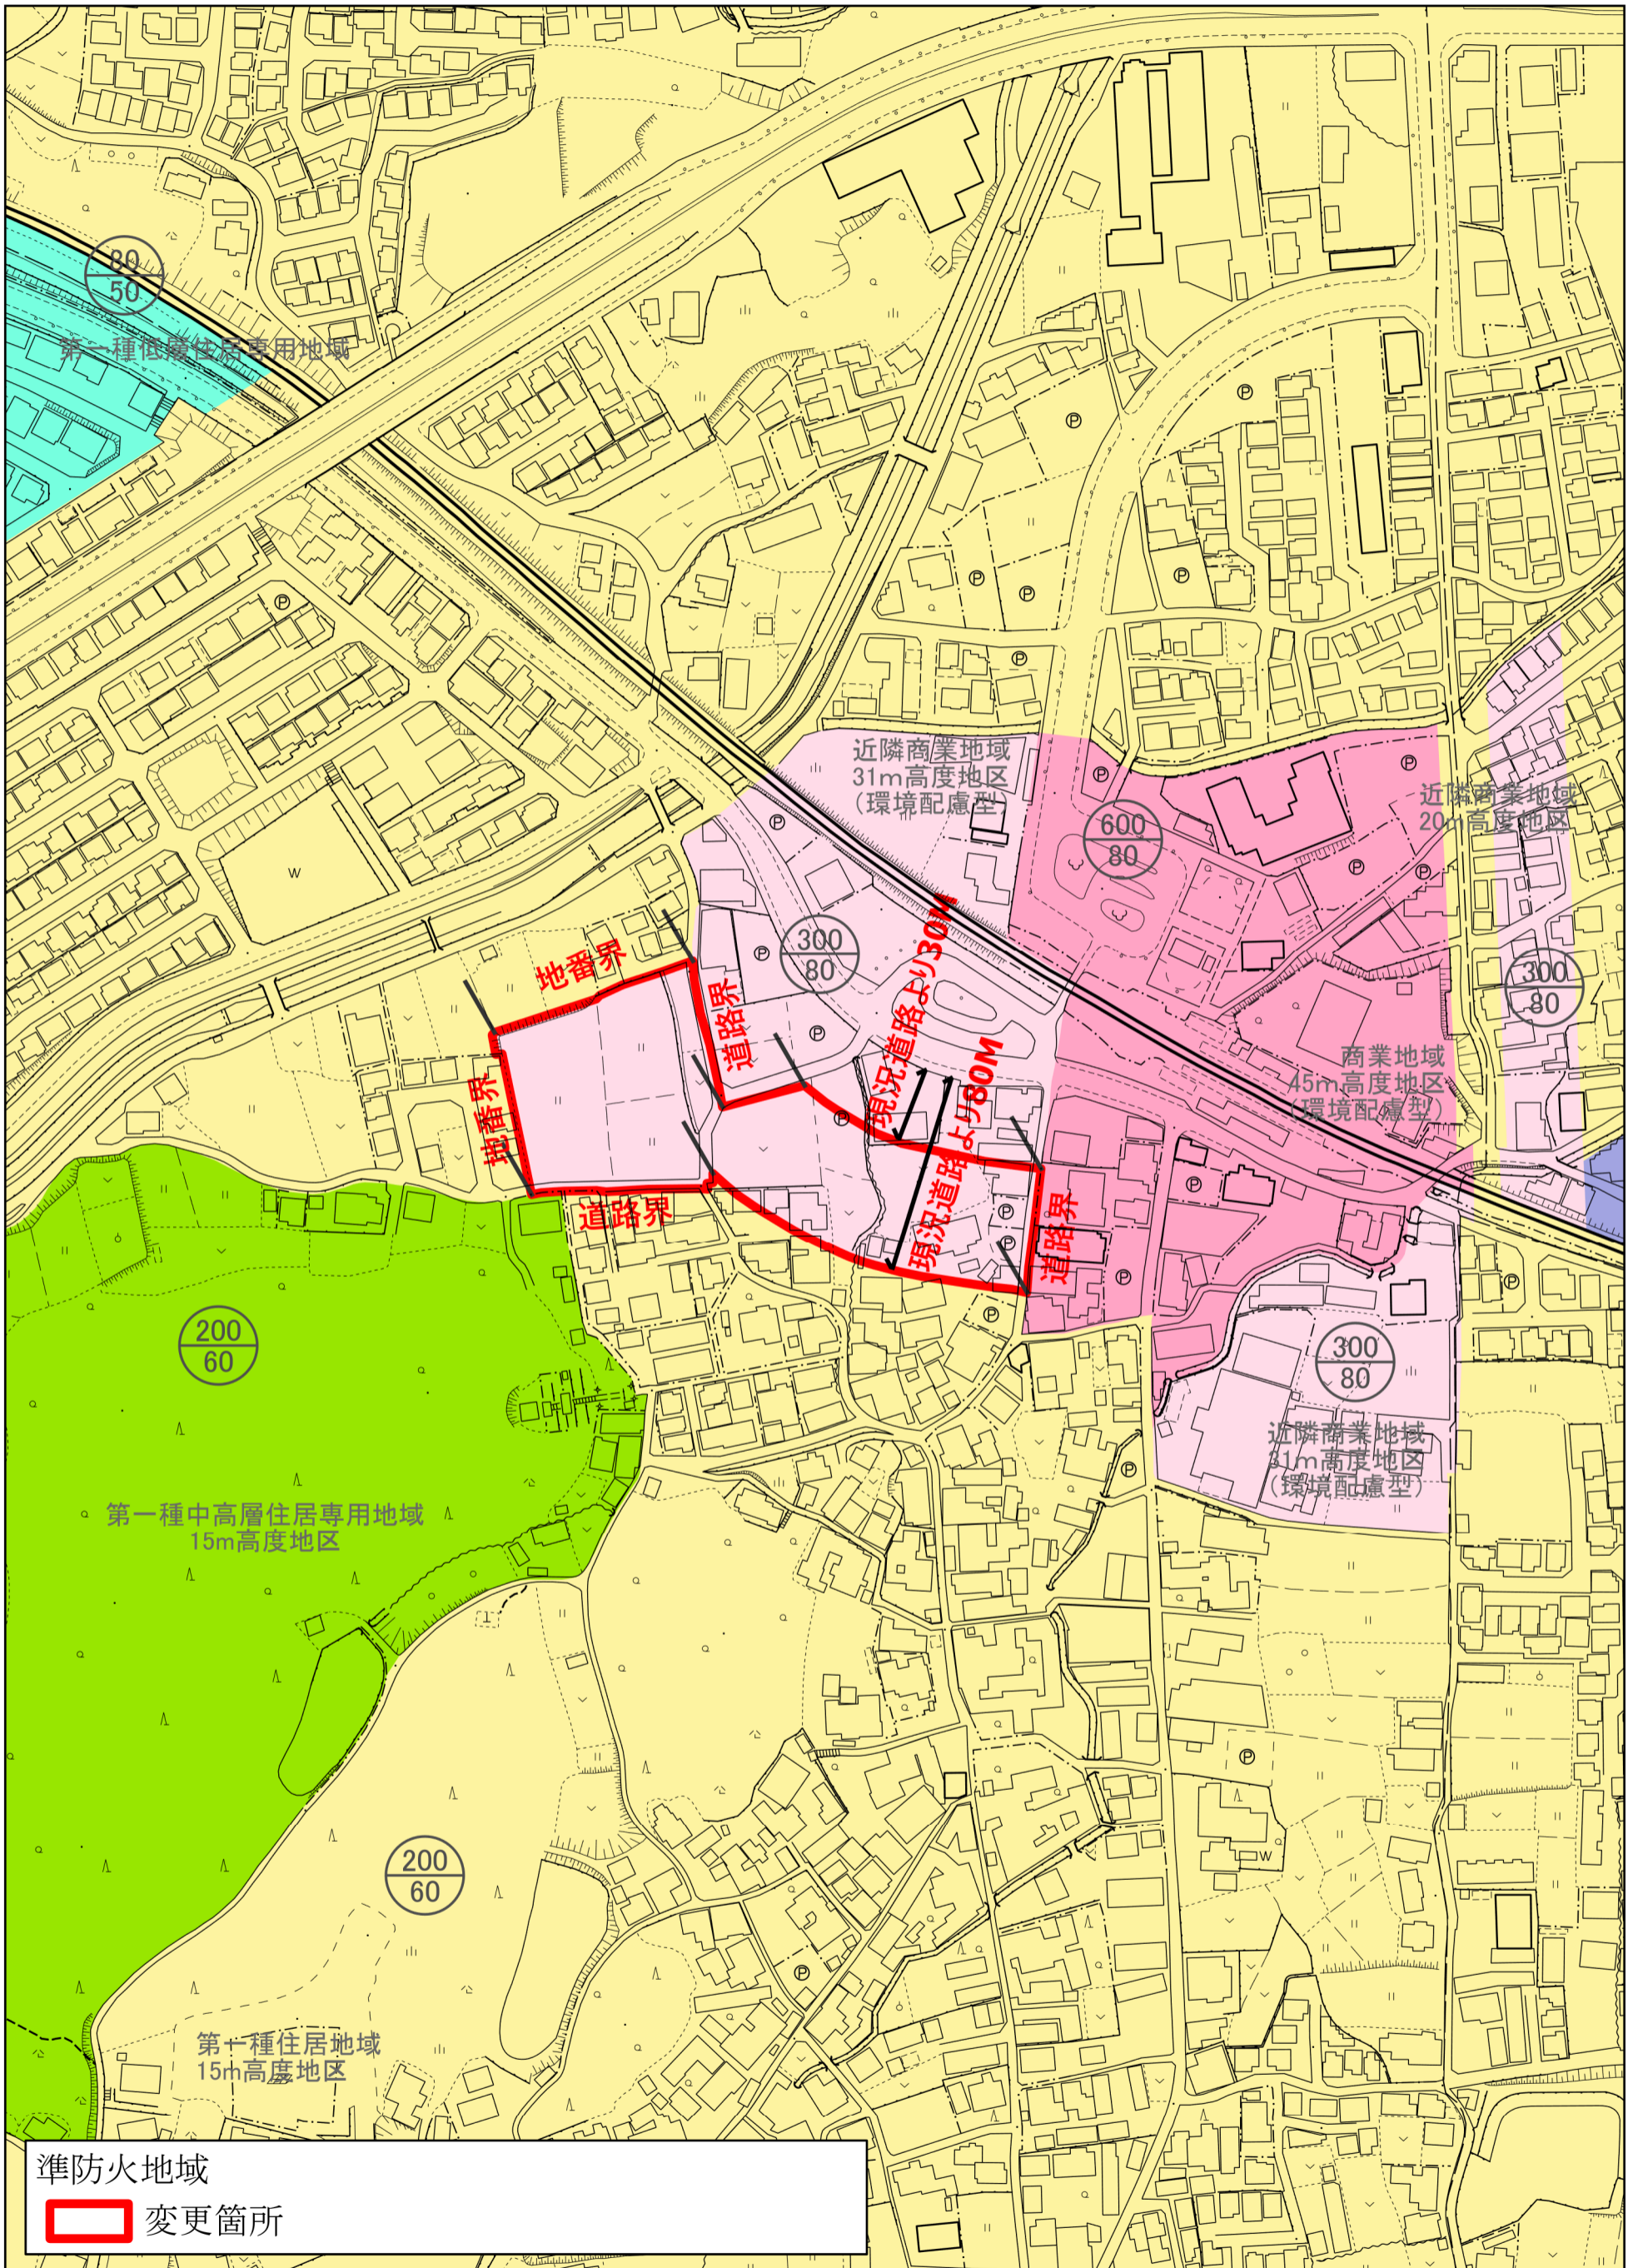

総括図

準防火地域
変更箇所

1:10,000

計画図

1:2,500

大和都市計画準防火地域の変更（香芝市決定）

大和都市計画準防火地域を次のように変更する。

種 類	面 積	備 考
準防火地域	約 84.3 ha	

位置及び区域は、計画図表示のとおりとする。

理由

用途地域の変更に伴い、準防火地域を指定する。