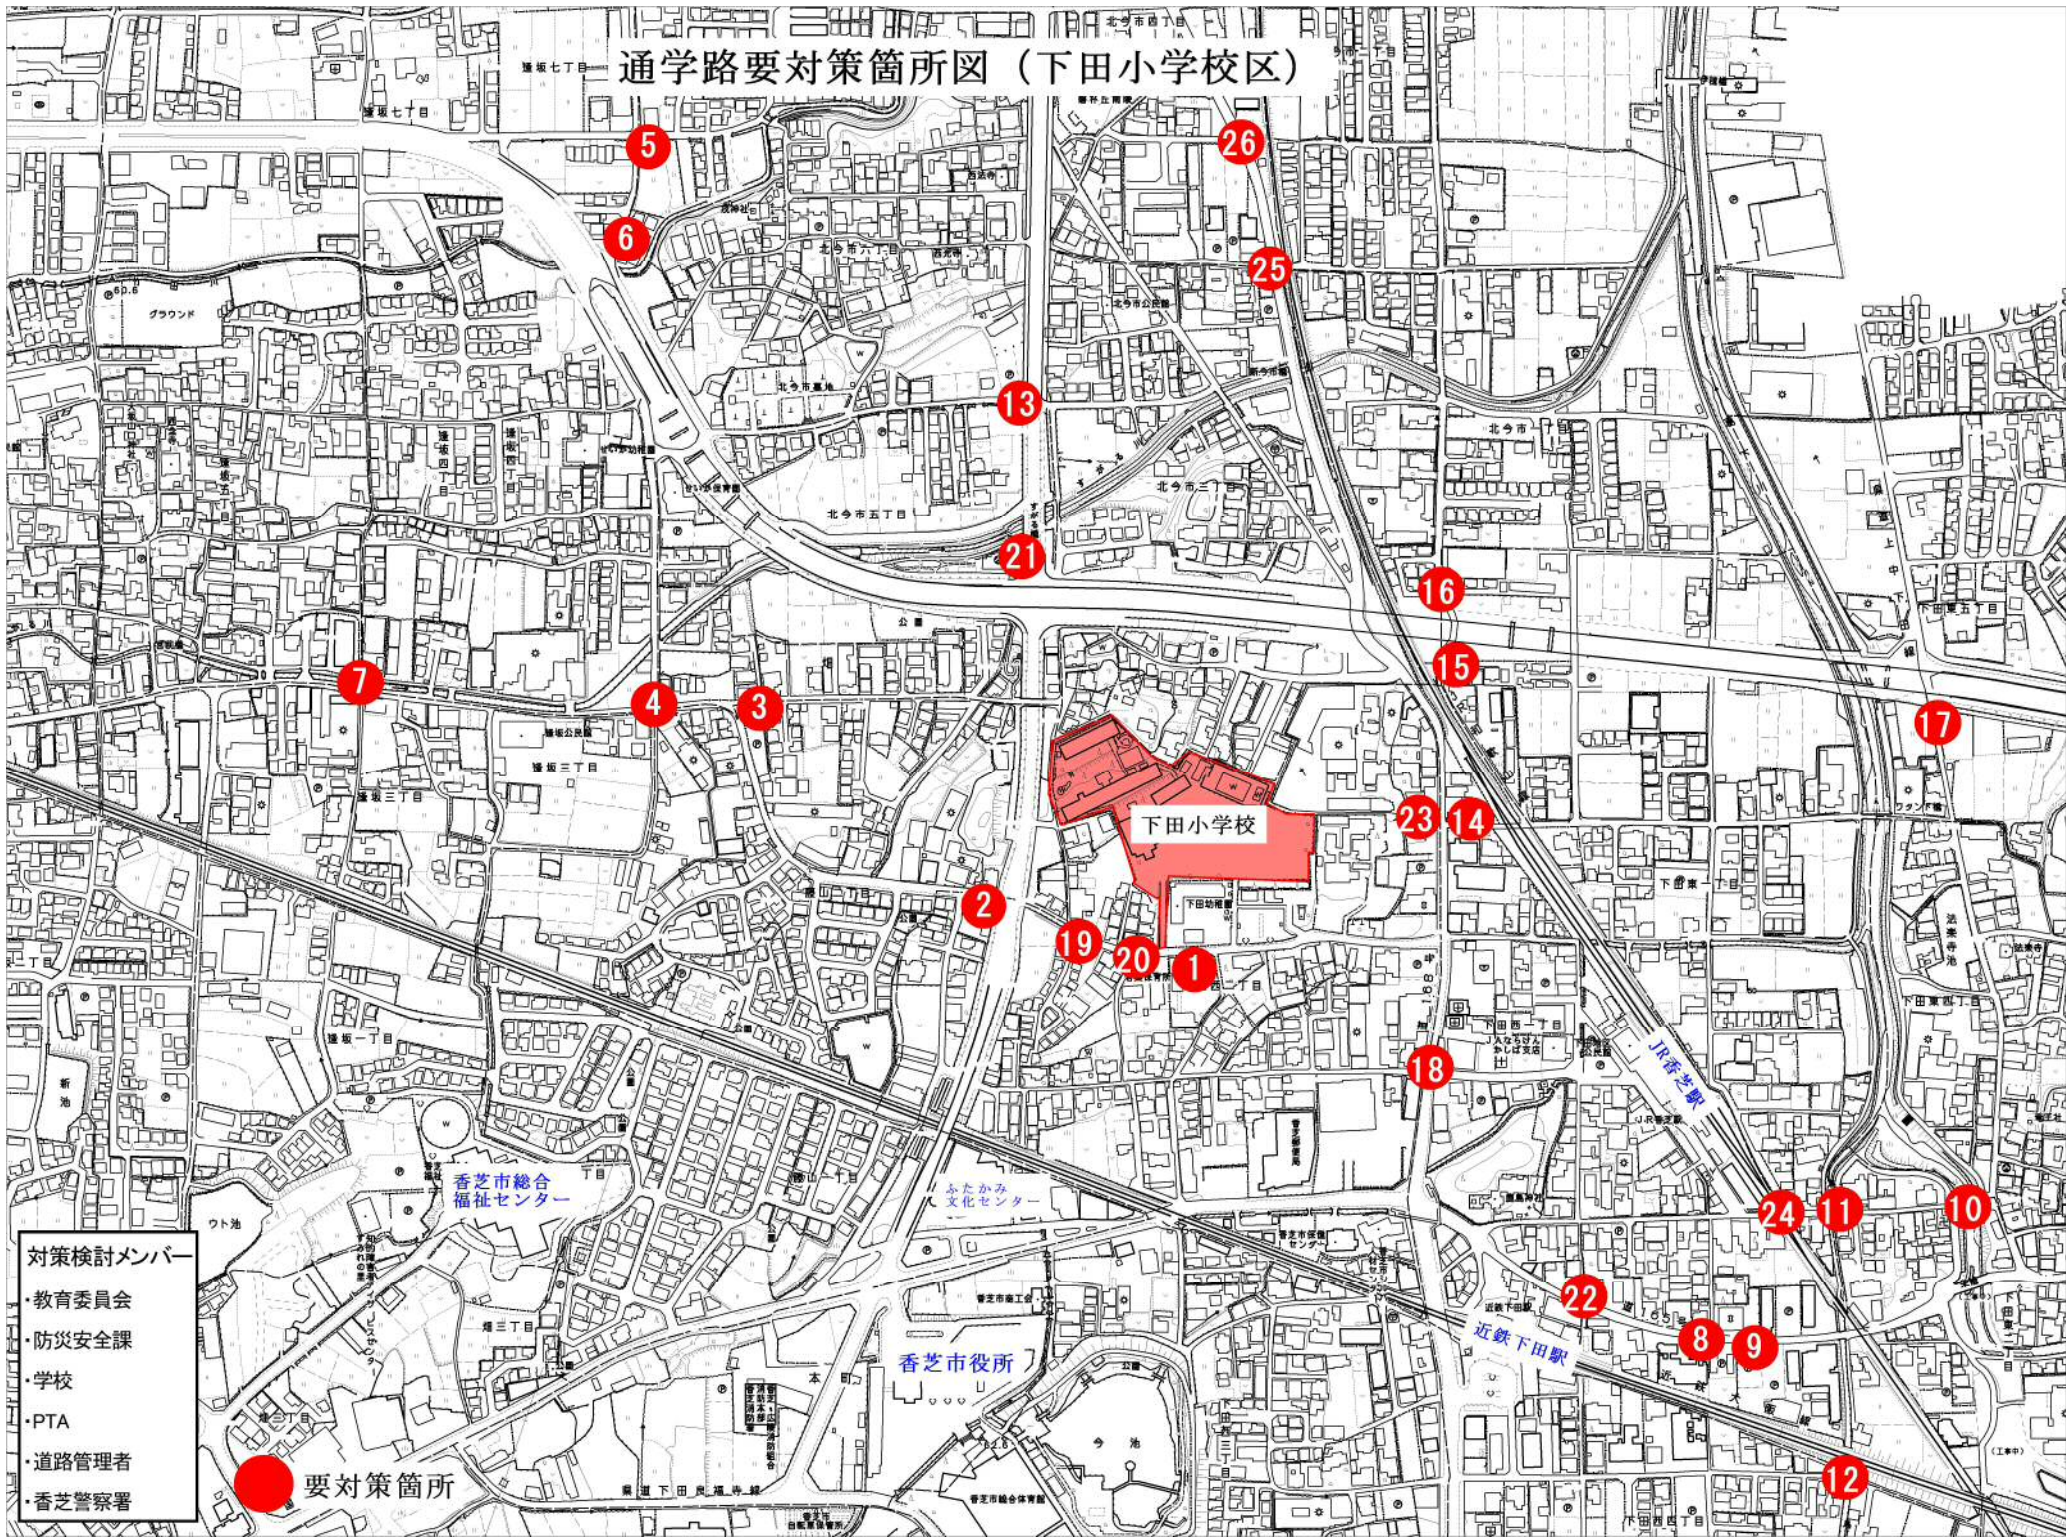

通学路要対策箇所図（下田小学校区）

- 対策検討メンバー
- ・教育委員会
 - ・防災安全課
 - ・学校
 - ・PTA
 - ・道路管理者
 - ・香芝警察署

● 要対策箇所