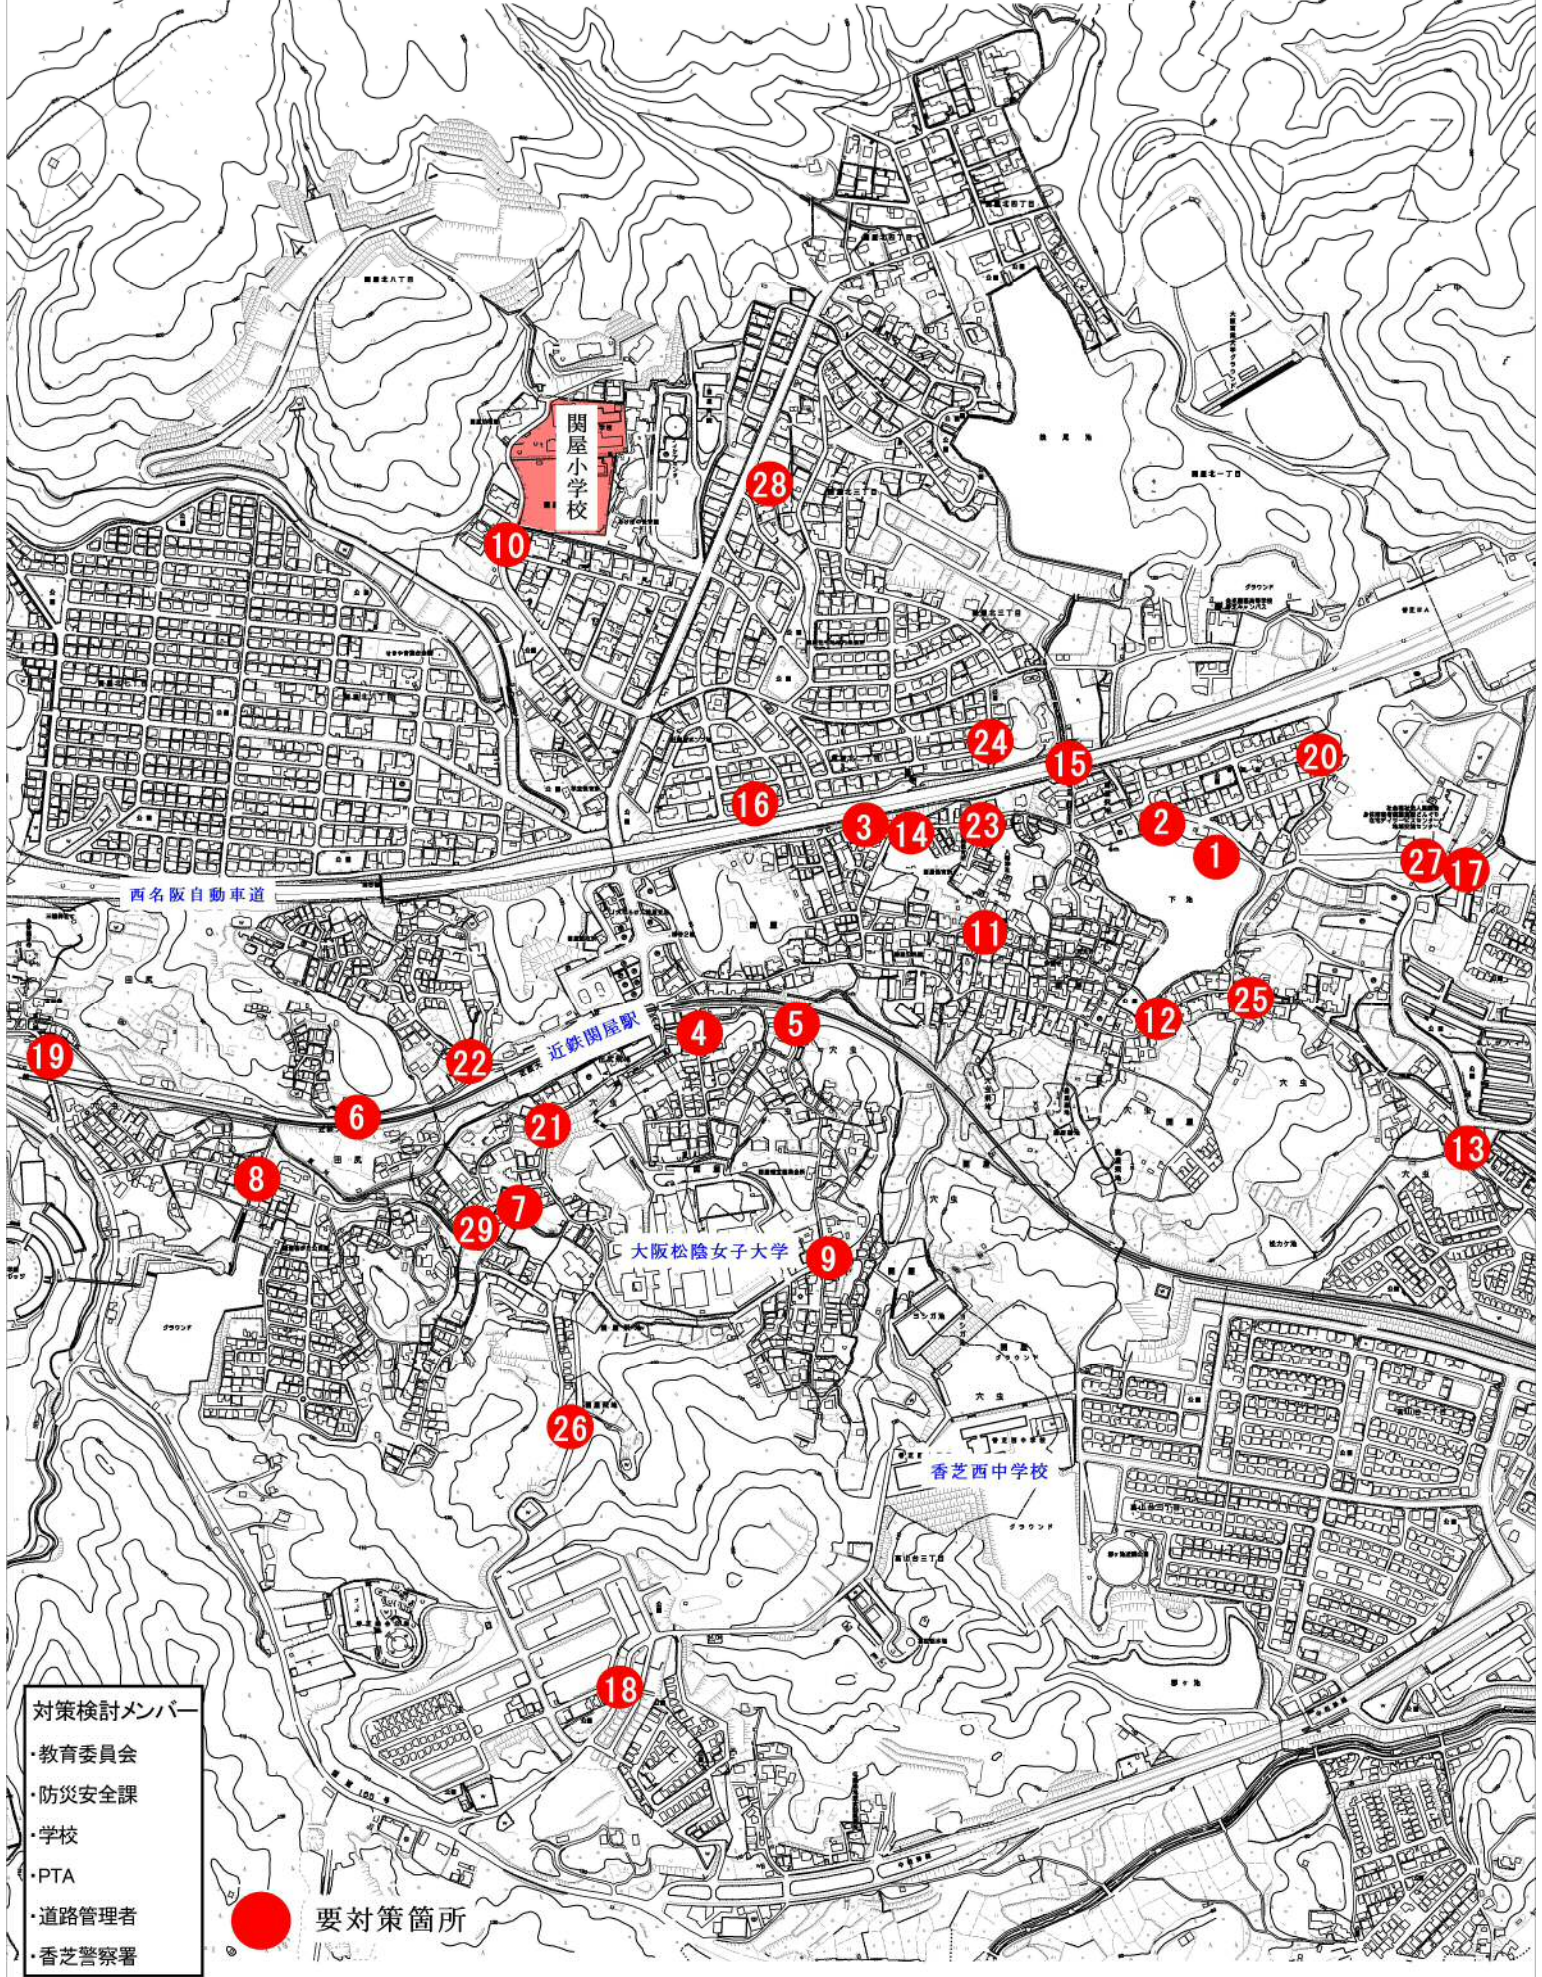

# 通学路要対策箇所図（関屋小学校区）

- 対策検討メンバー
- ・教育委員会
  - ・防災安全課
  - ・学校
  - ・PTA
  - ・道路管理者
  - ・香芝警察署

 要対策箇所