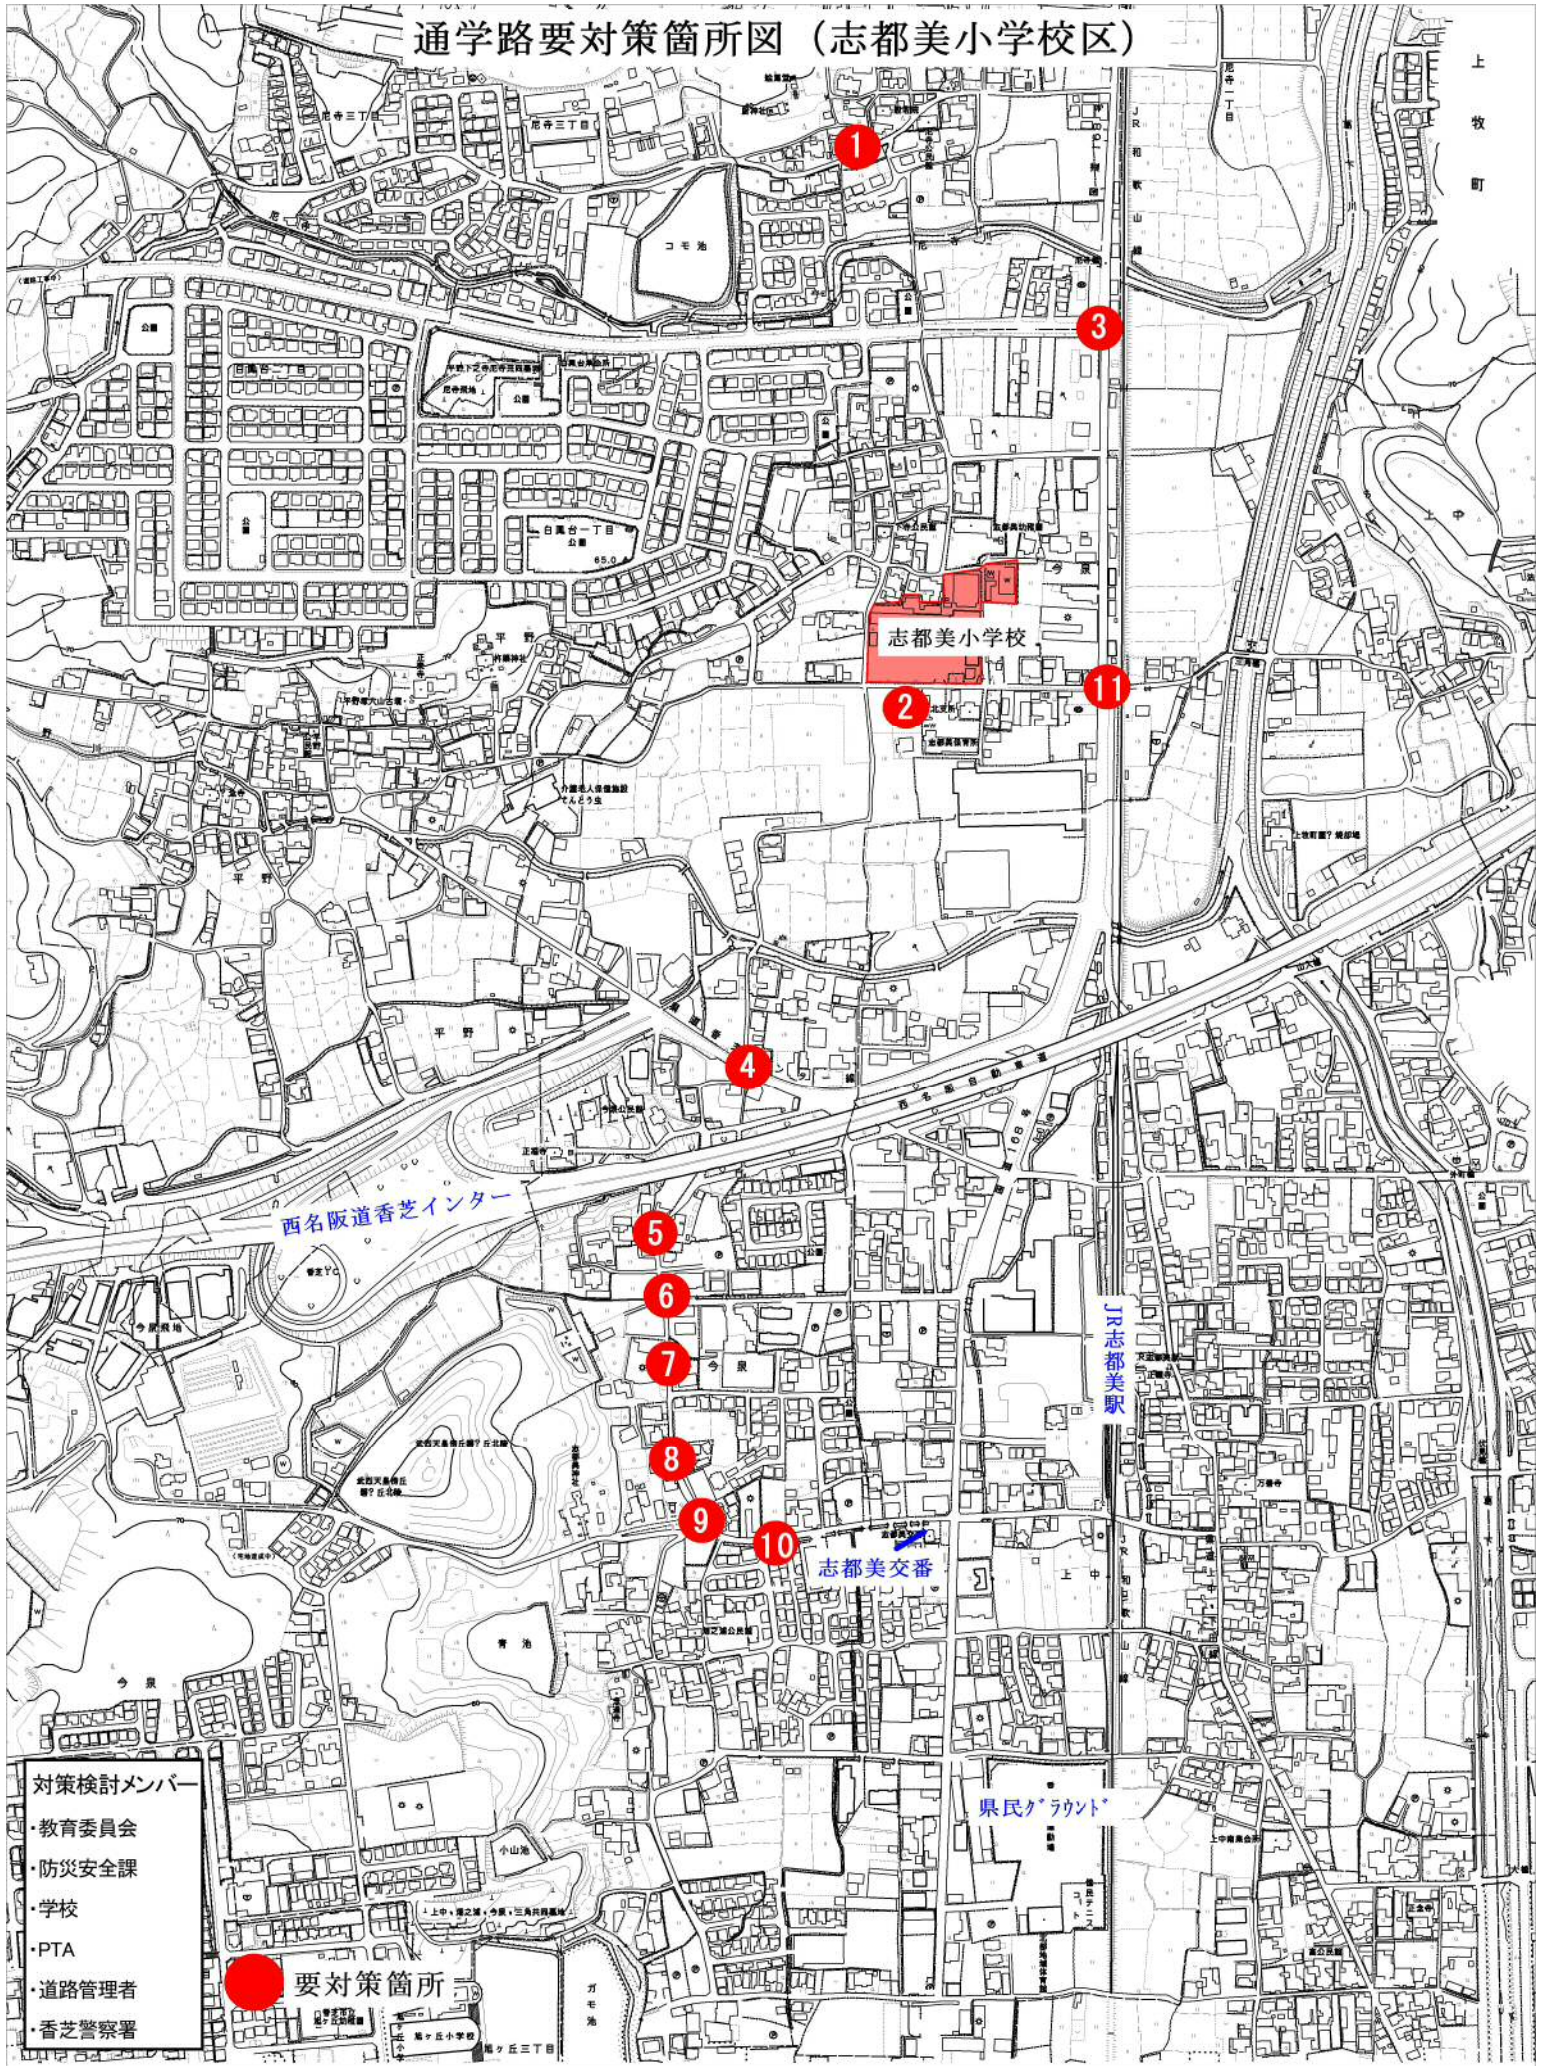

# 通学路要対策箇所図（志都美小学校区）

上  
牧  
町

- 対策検討メンバー
- ・教育委員会
  - ・防災安全課
  - ・学校
  - ・PTA
  - ・道路管理者
  - ・香芝警察署

● 要対策箇所