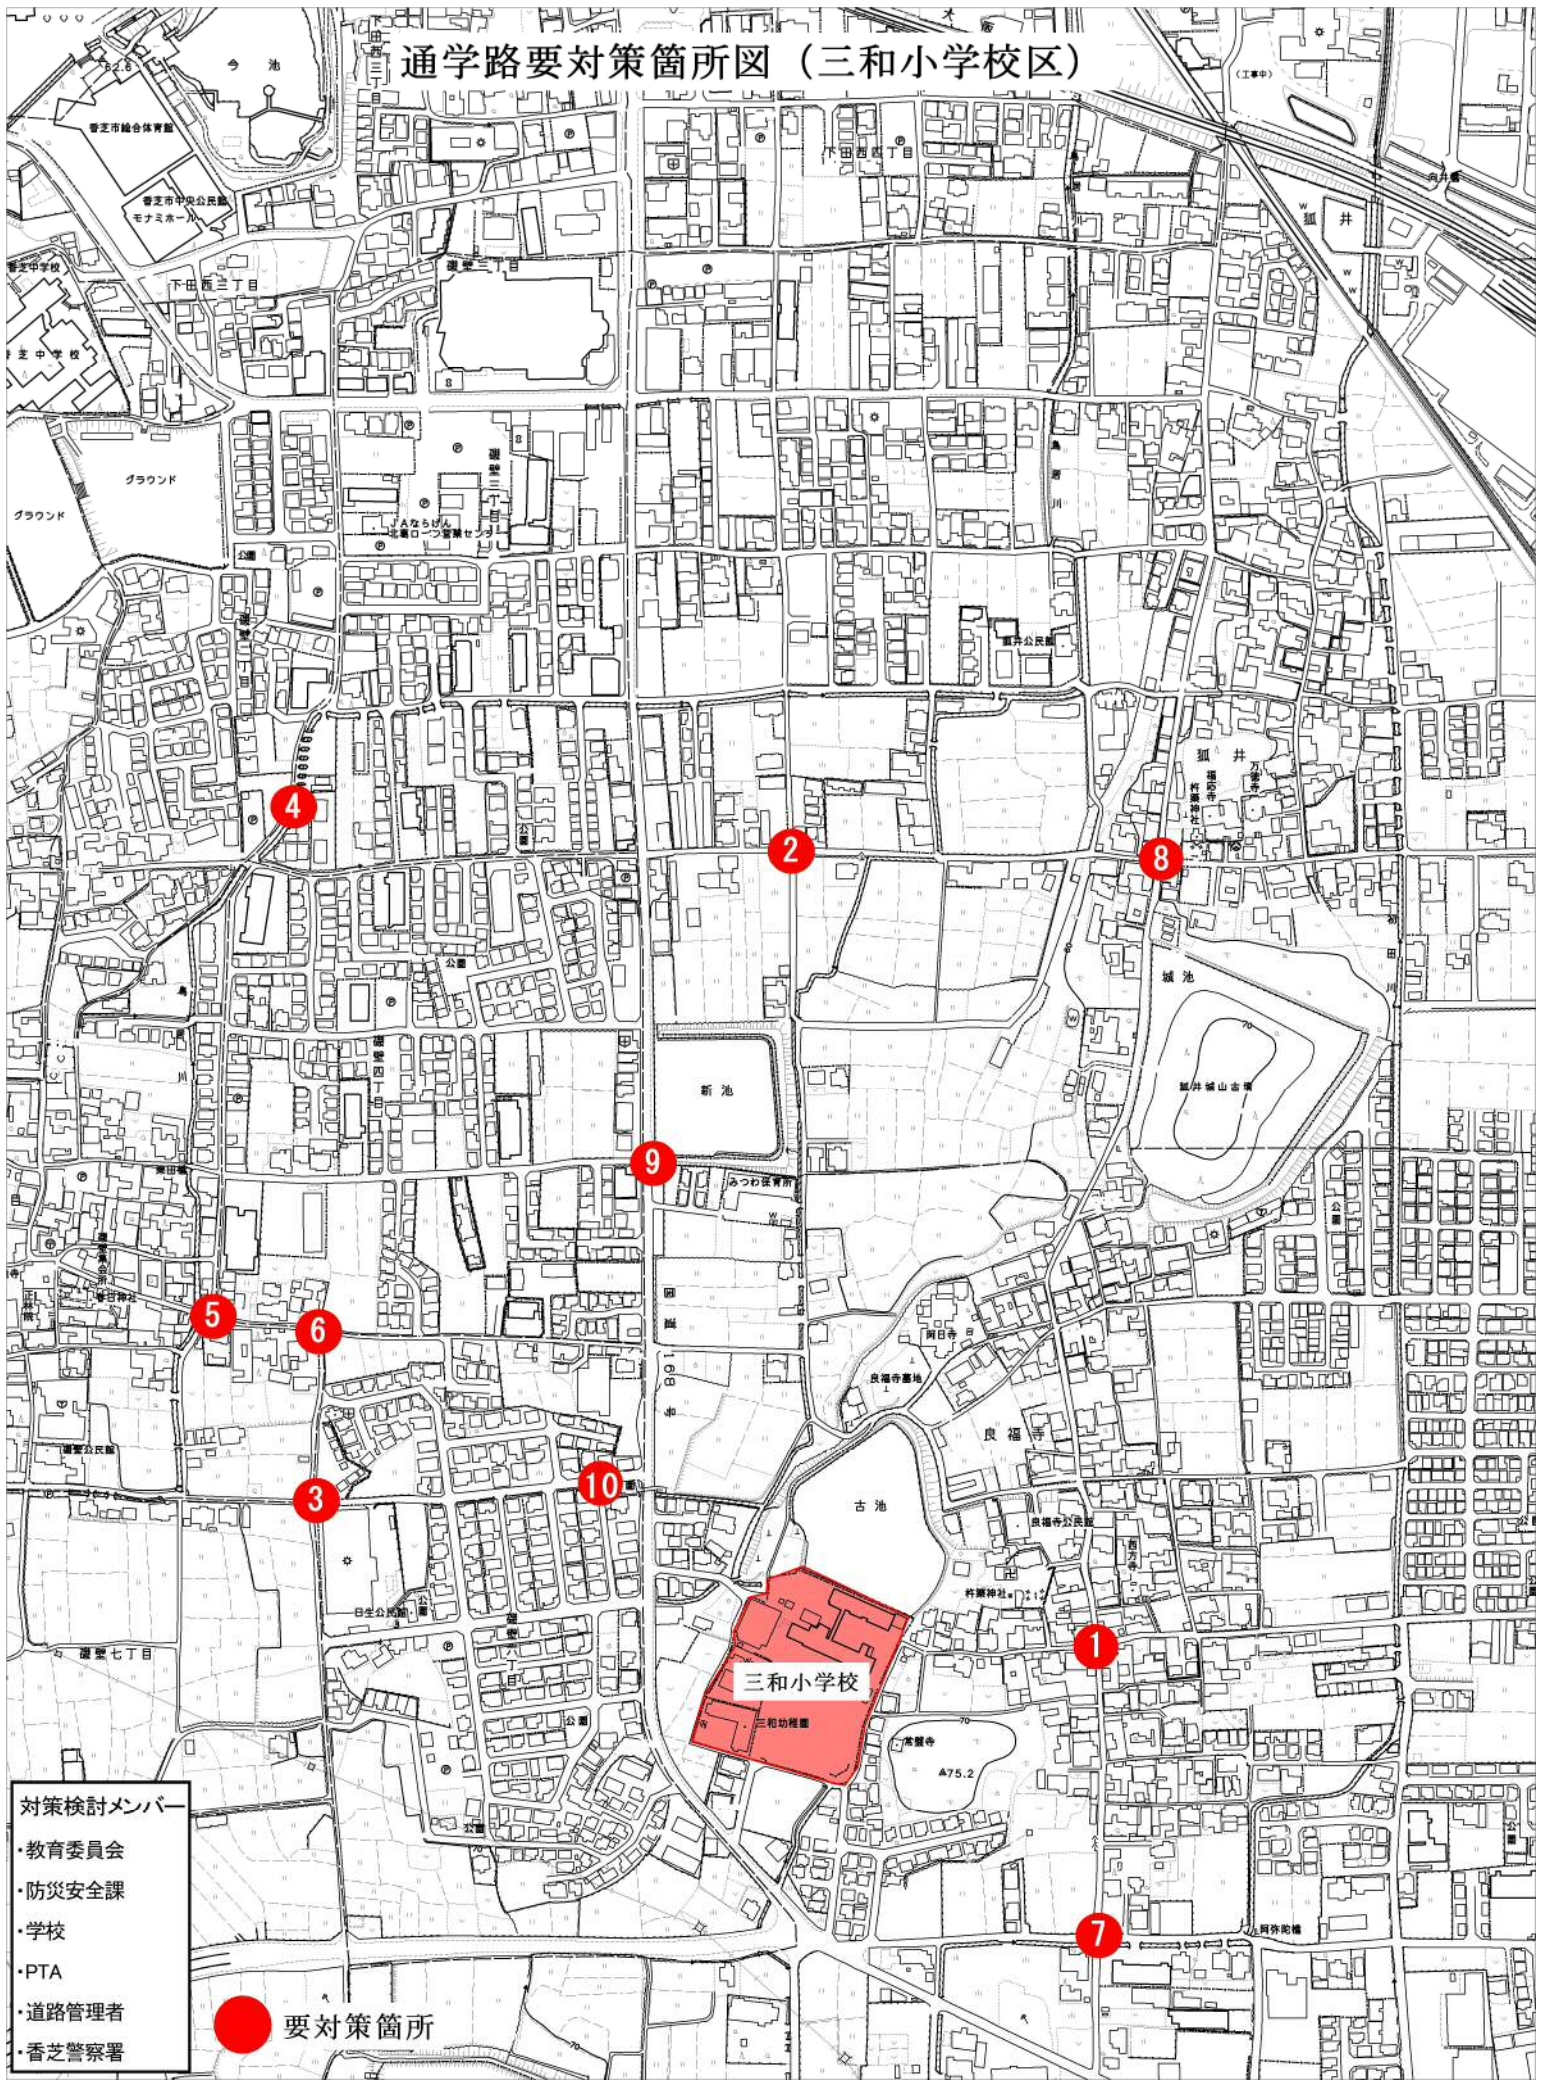

# 通学路要対策箇所図（三和小学校区）

## 対策検討メンバー

- ・教育委員会
- ・防災安全課
- ・学校
- ・PTA
- ・道路管理者
- ・香芝警察署

● 要対策箇所