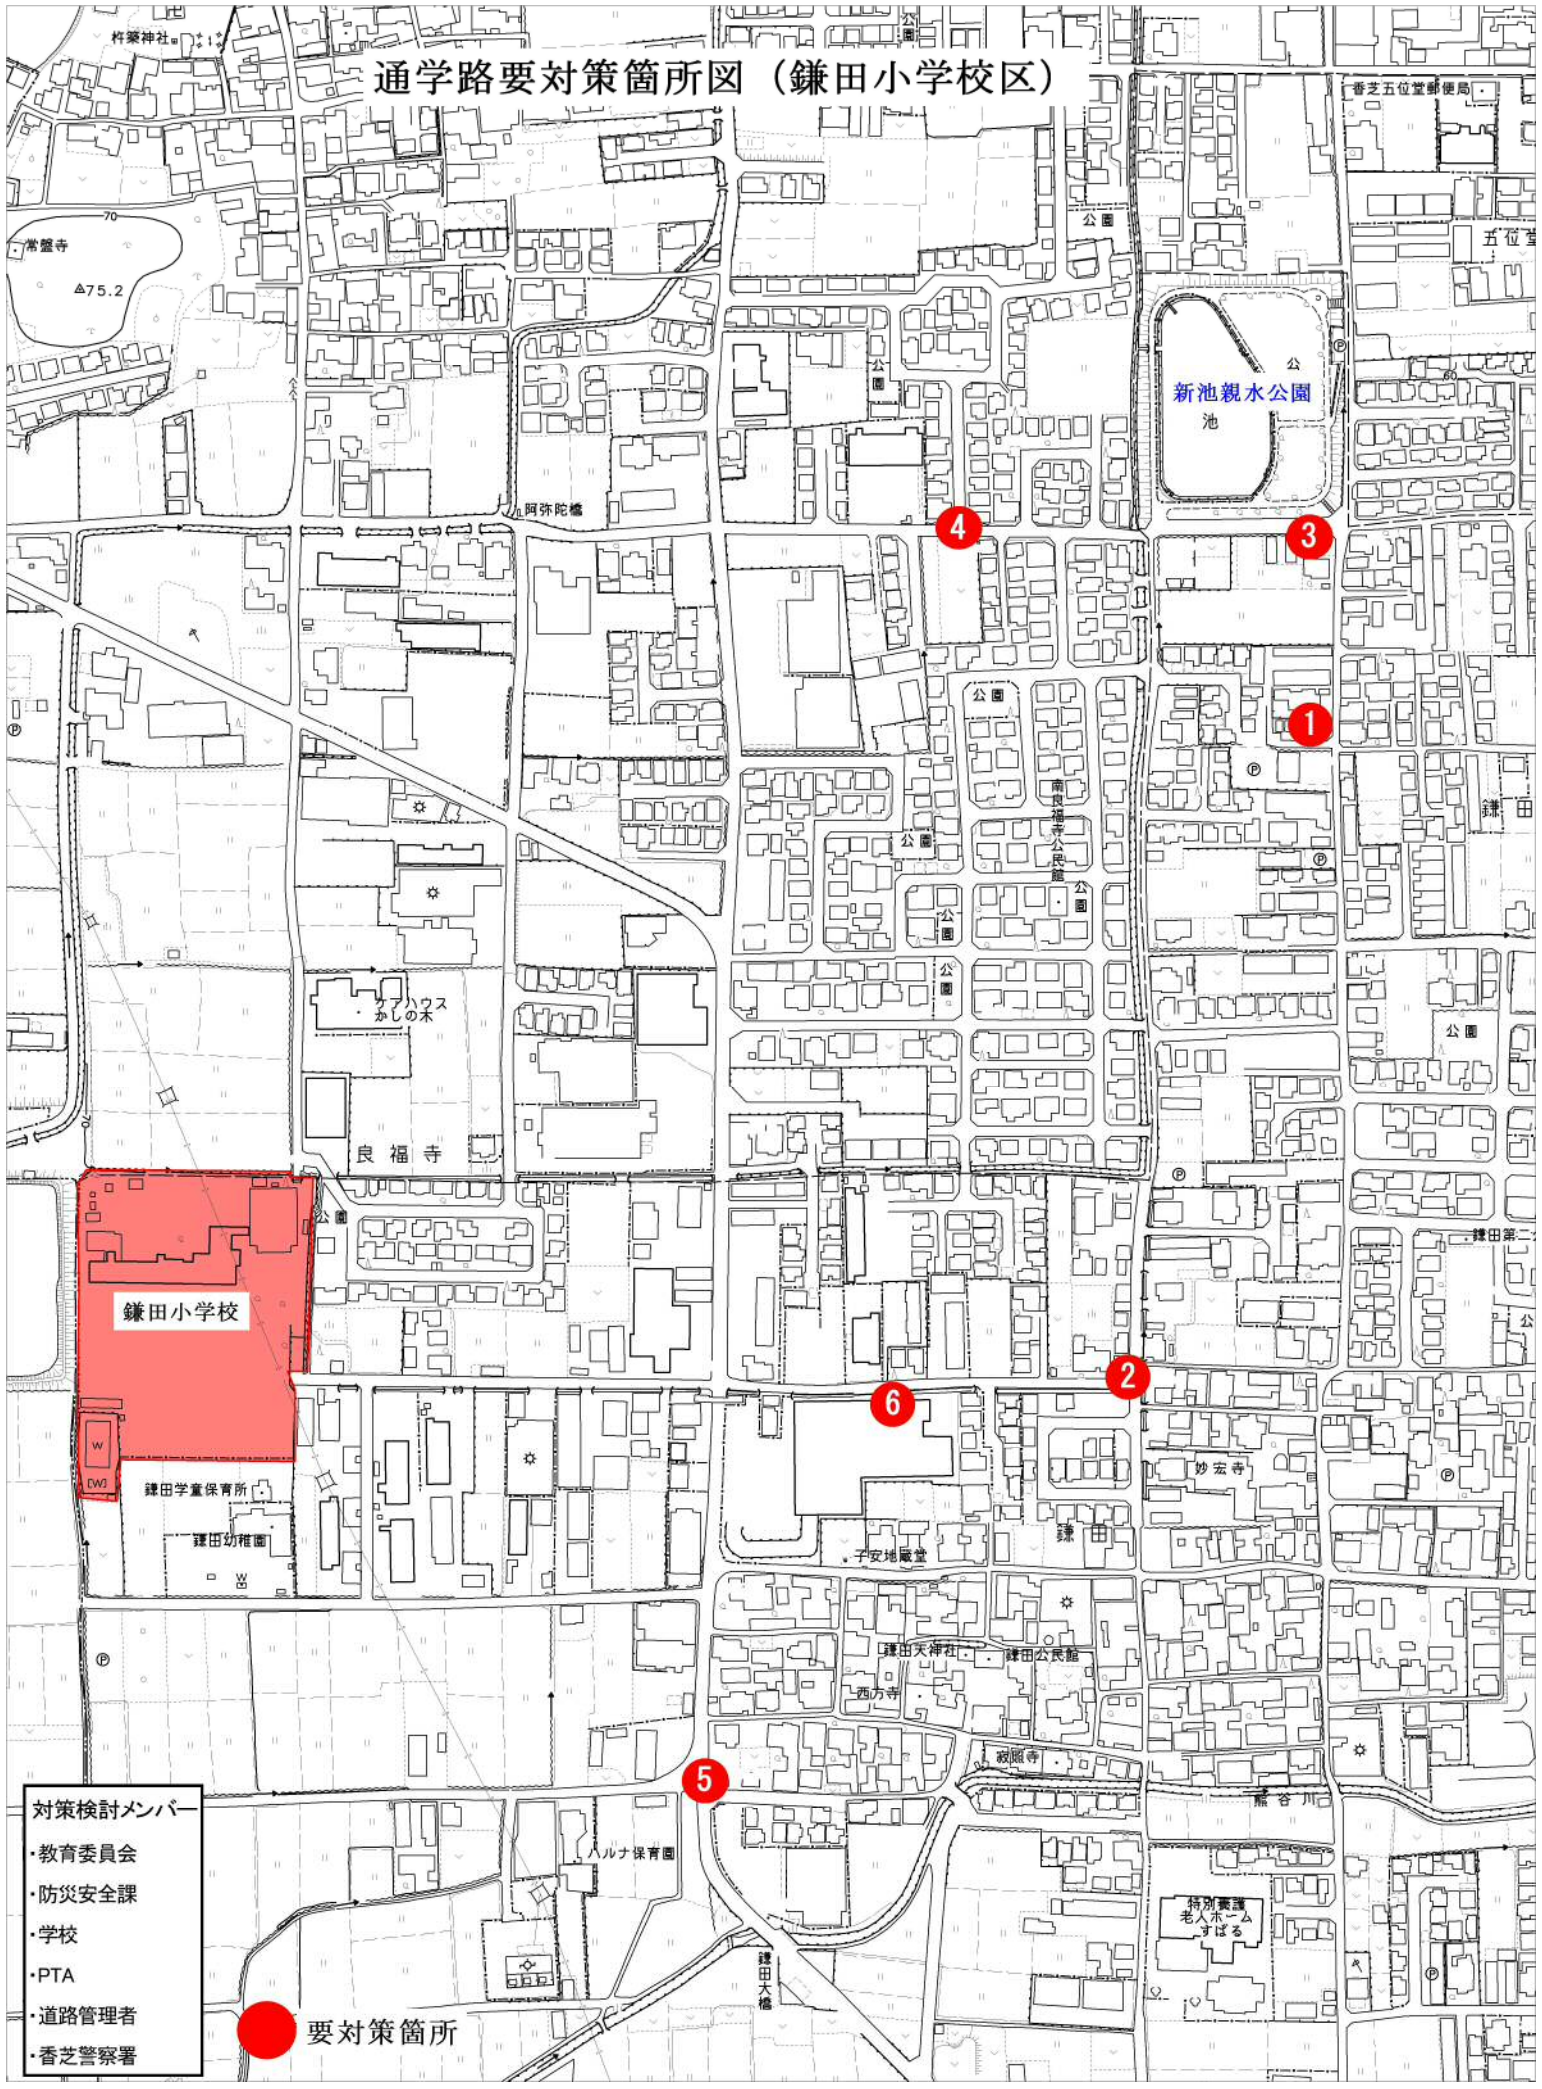

通学路要対策箇所図（鎌田小学校区）

- 対策検討メンバー
- ・教育委員会
 - ・防災安全課
 - ・学校
 - ・PTA
 - ・道路管理者
 - ・香芝警察署

● 要対策箇所