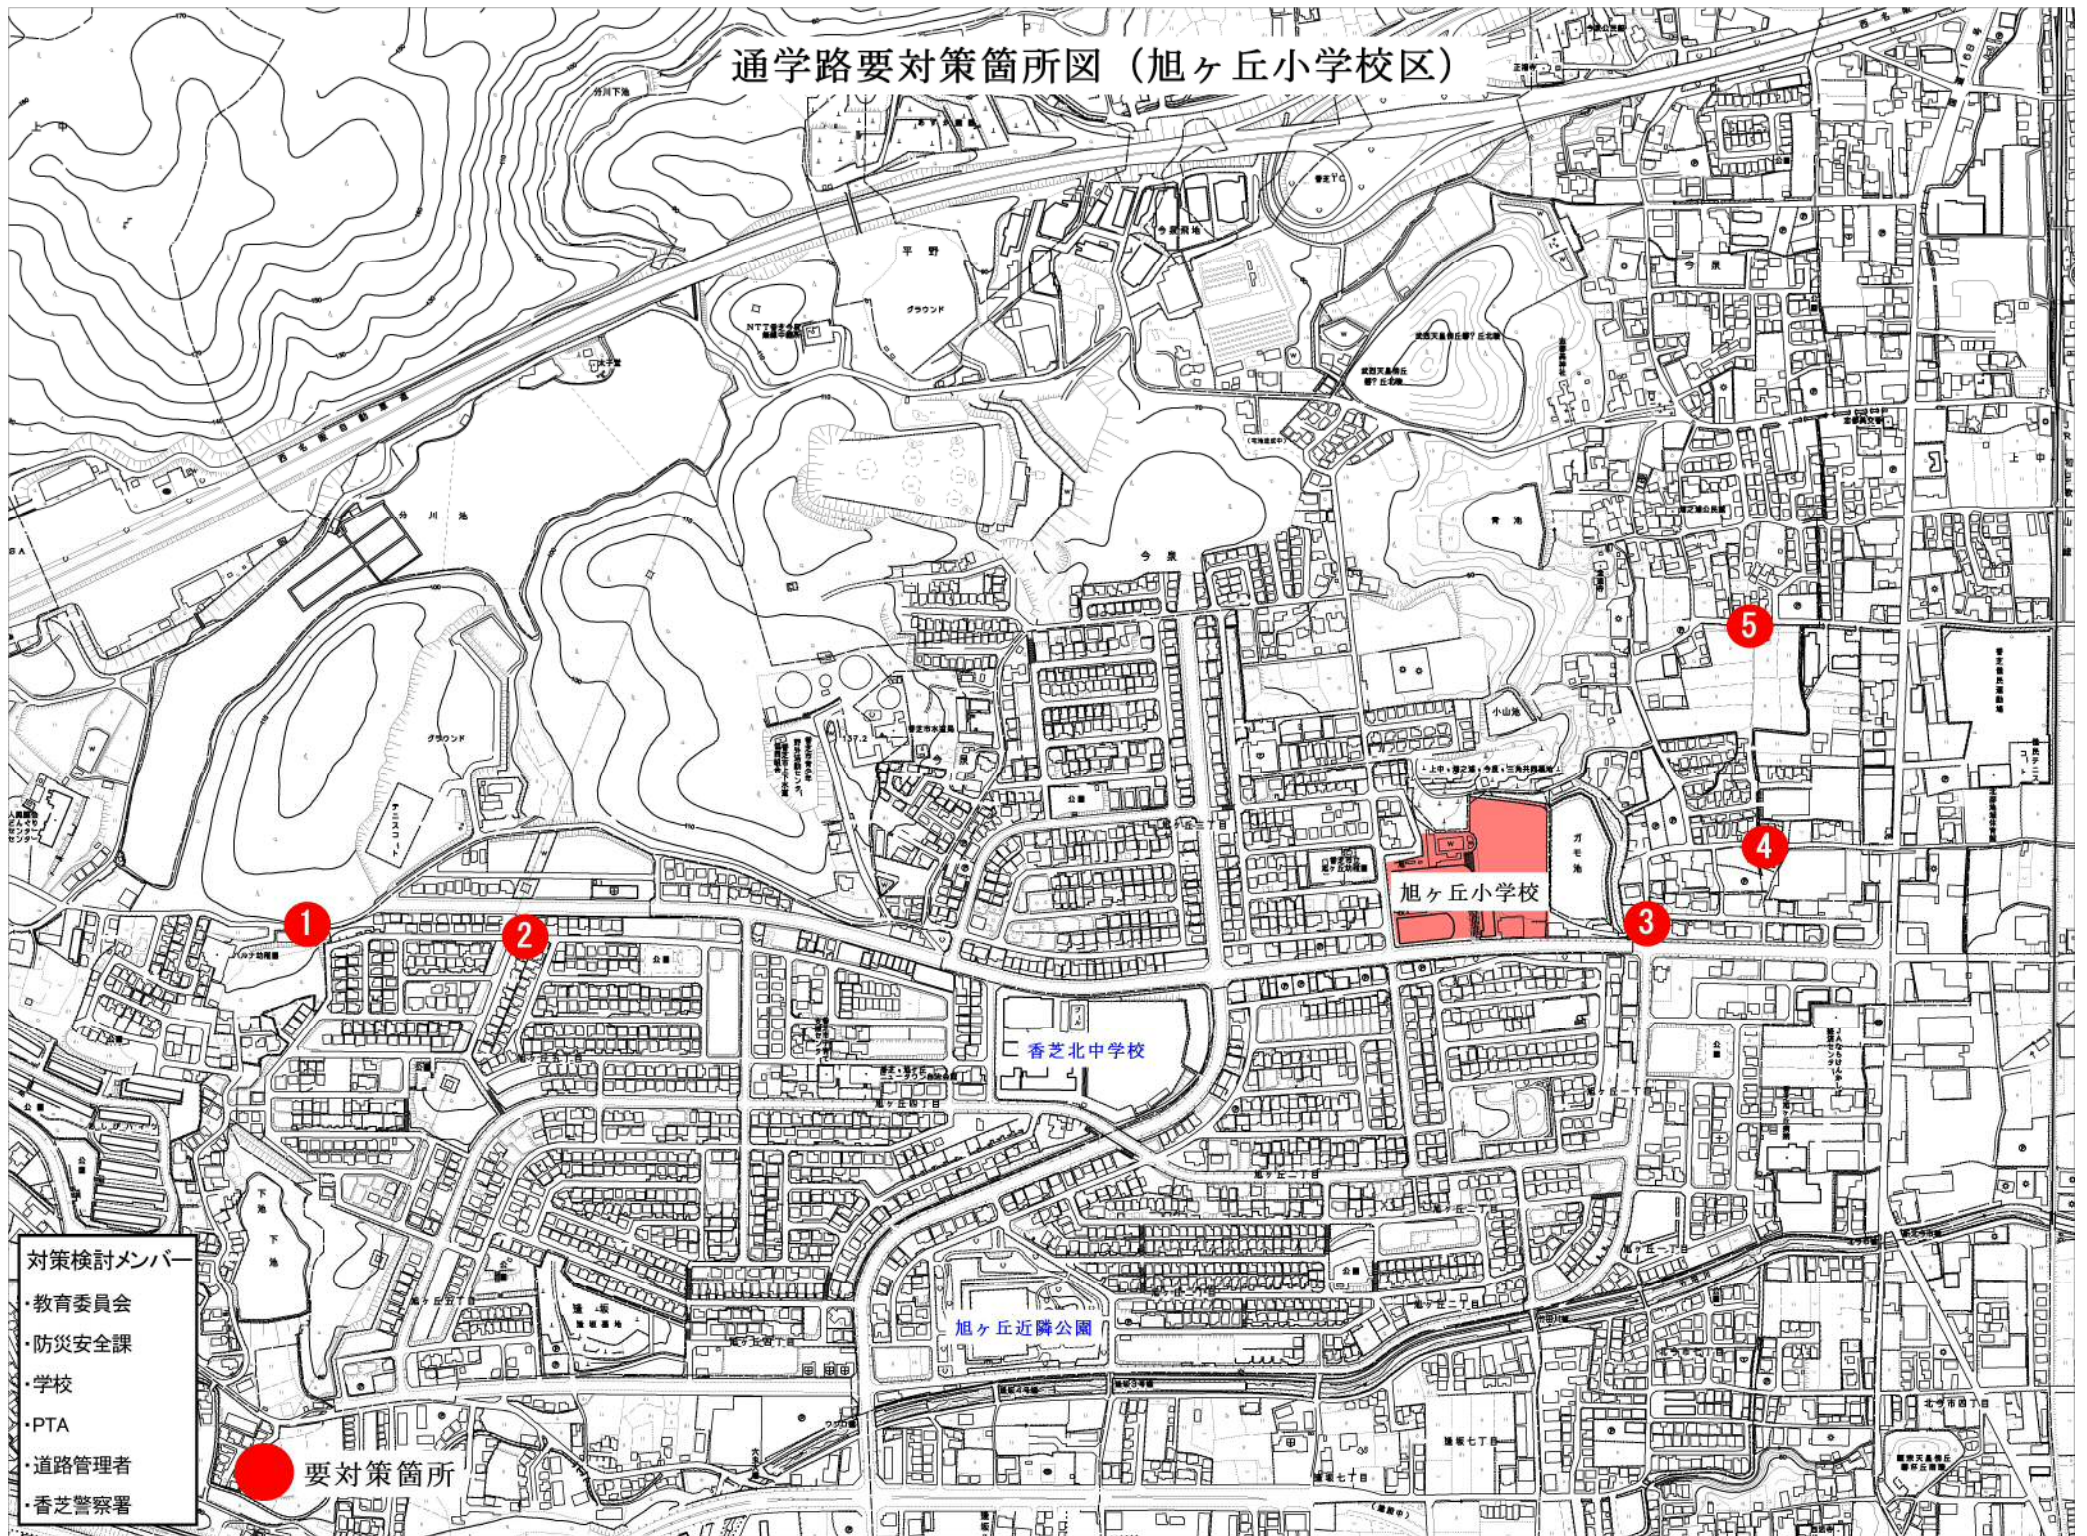

# 通学路要対策箇所図（旭ヶ丘小学校区）

## 対策検討メンバー

- ・教育委員会
- ・防災安全課
- ・学校
- ・PTA
- ・道路管理者
- ・香芝警察署

● 要対策箇所