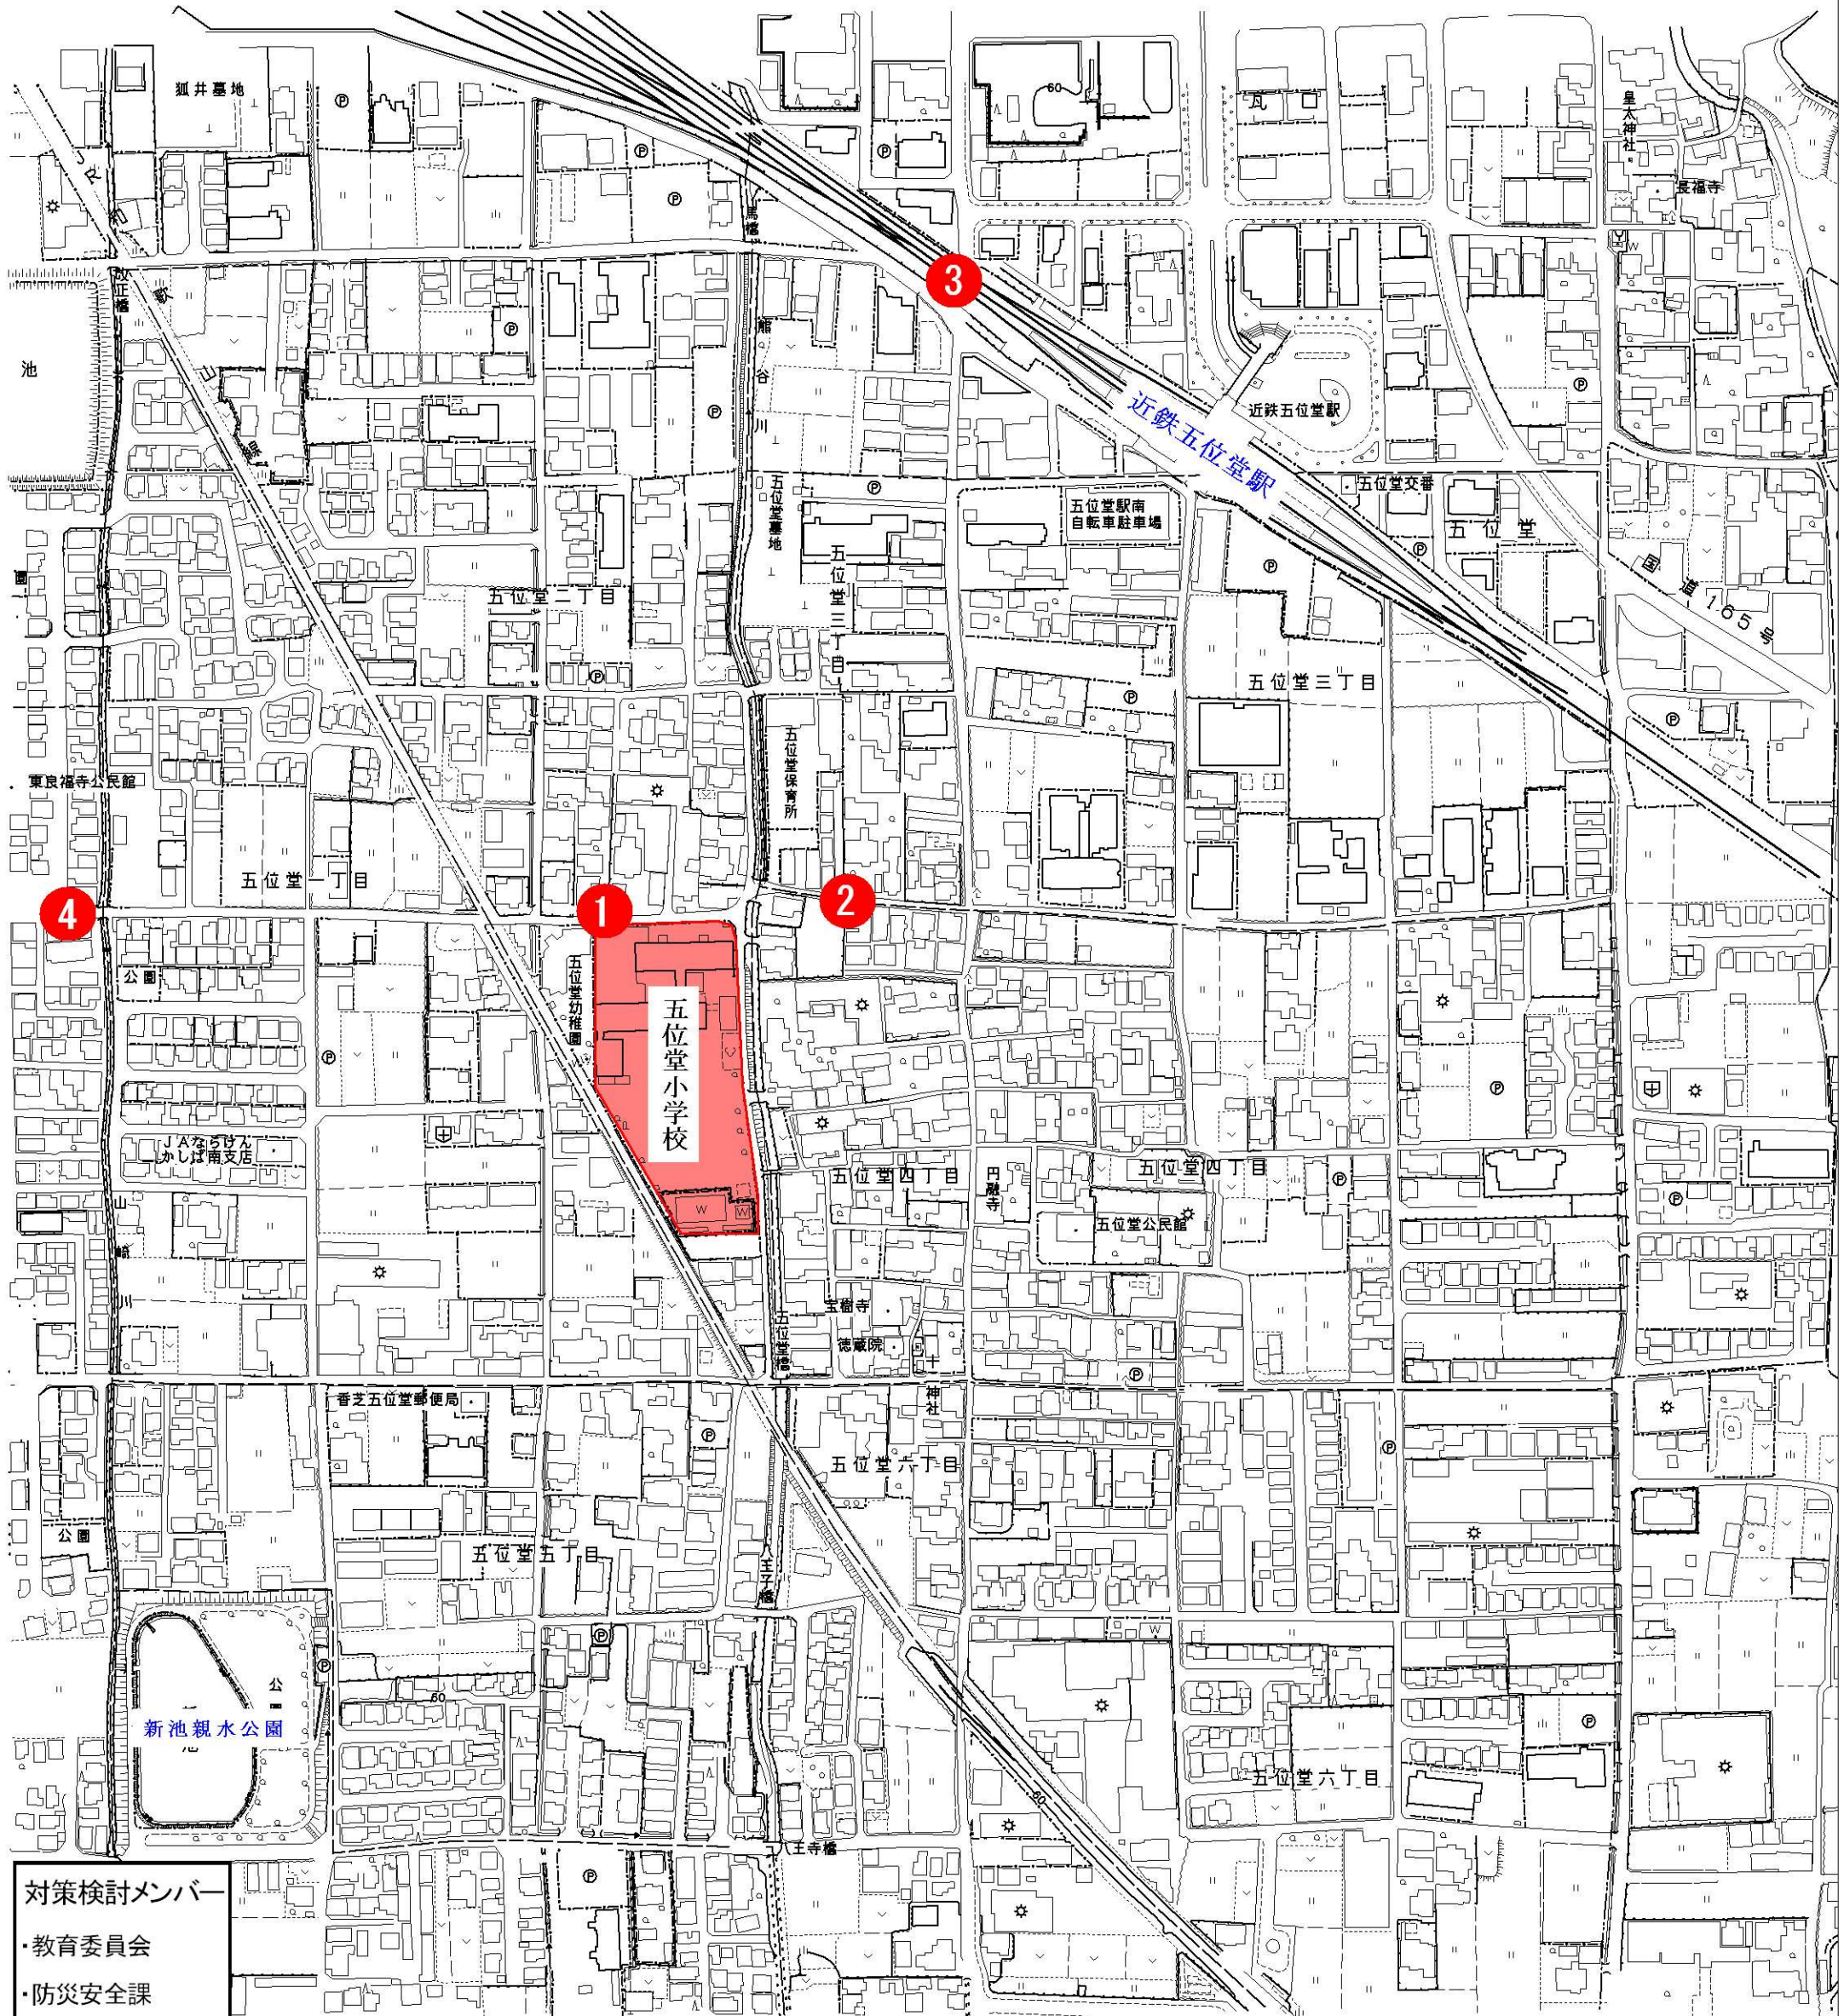

通学路要対策箇所図（五位堂小学校区）

- 対策検討メンバー
- ・教育委員会
 - ・防災安全課
 - ・学校
 - ・PTA
 - ・道路管理者
 - ・香芝警察署

● 要対策箇所