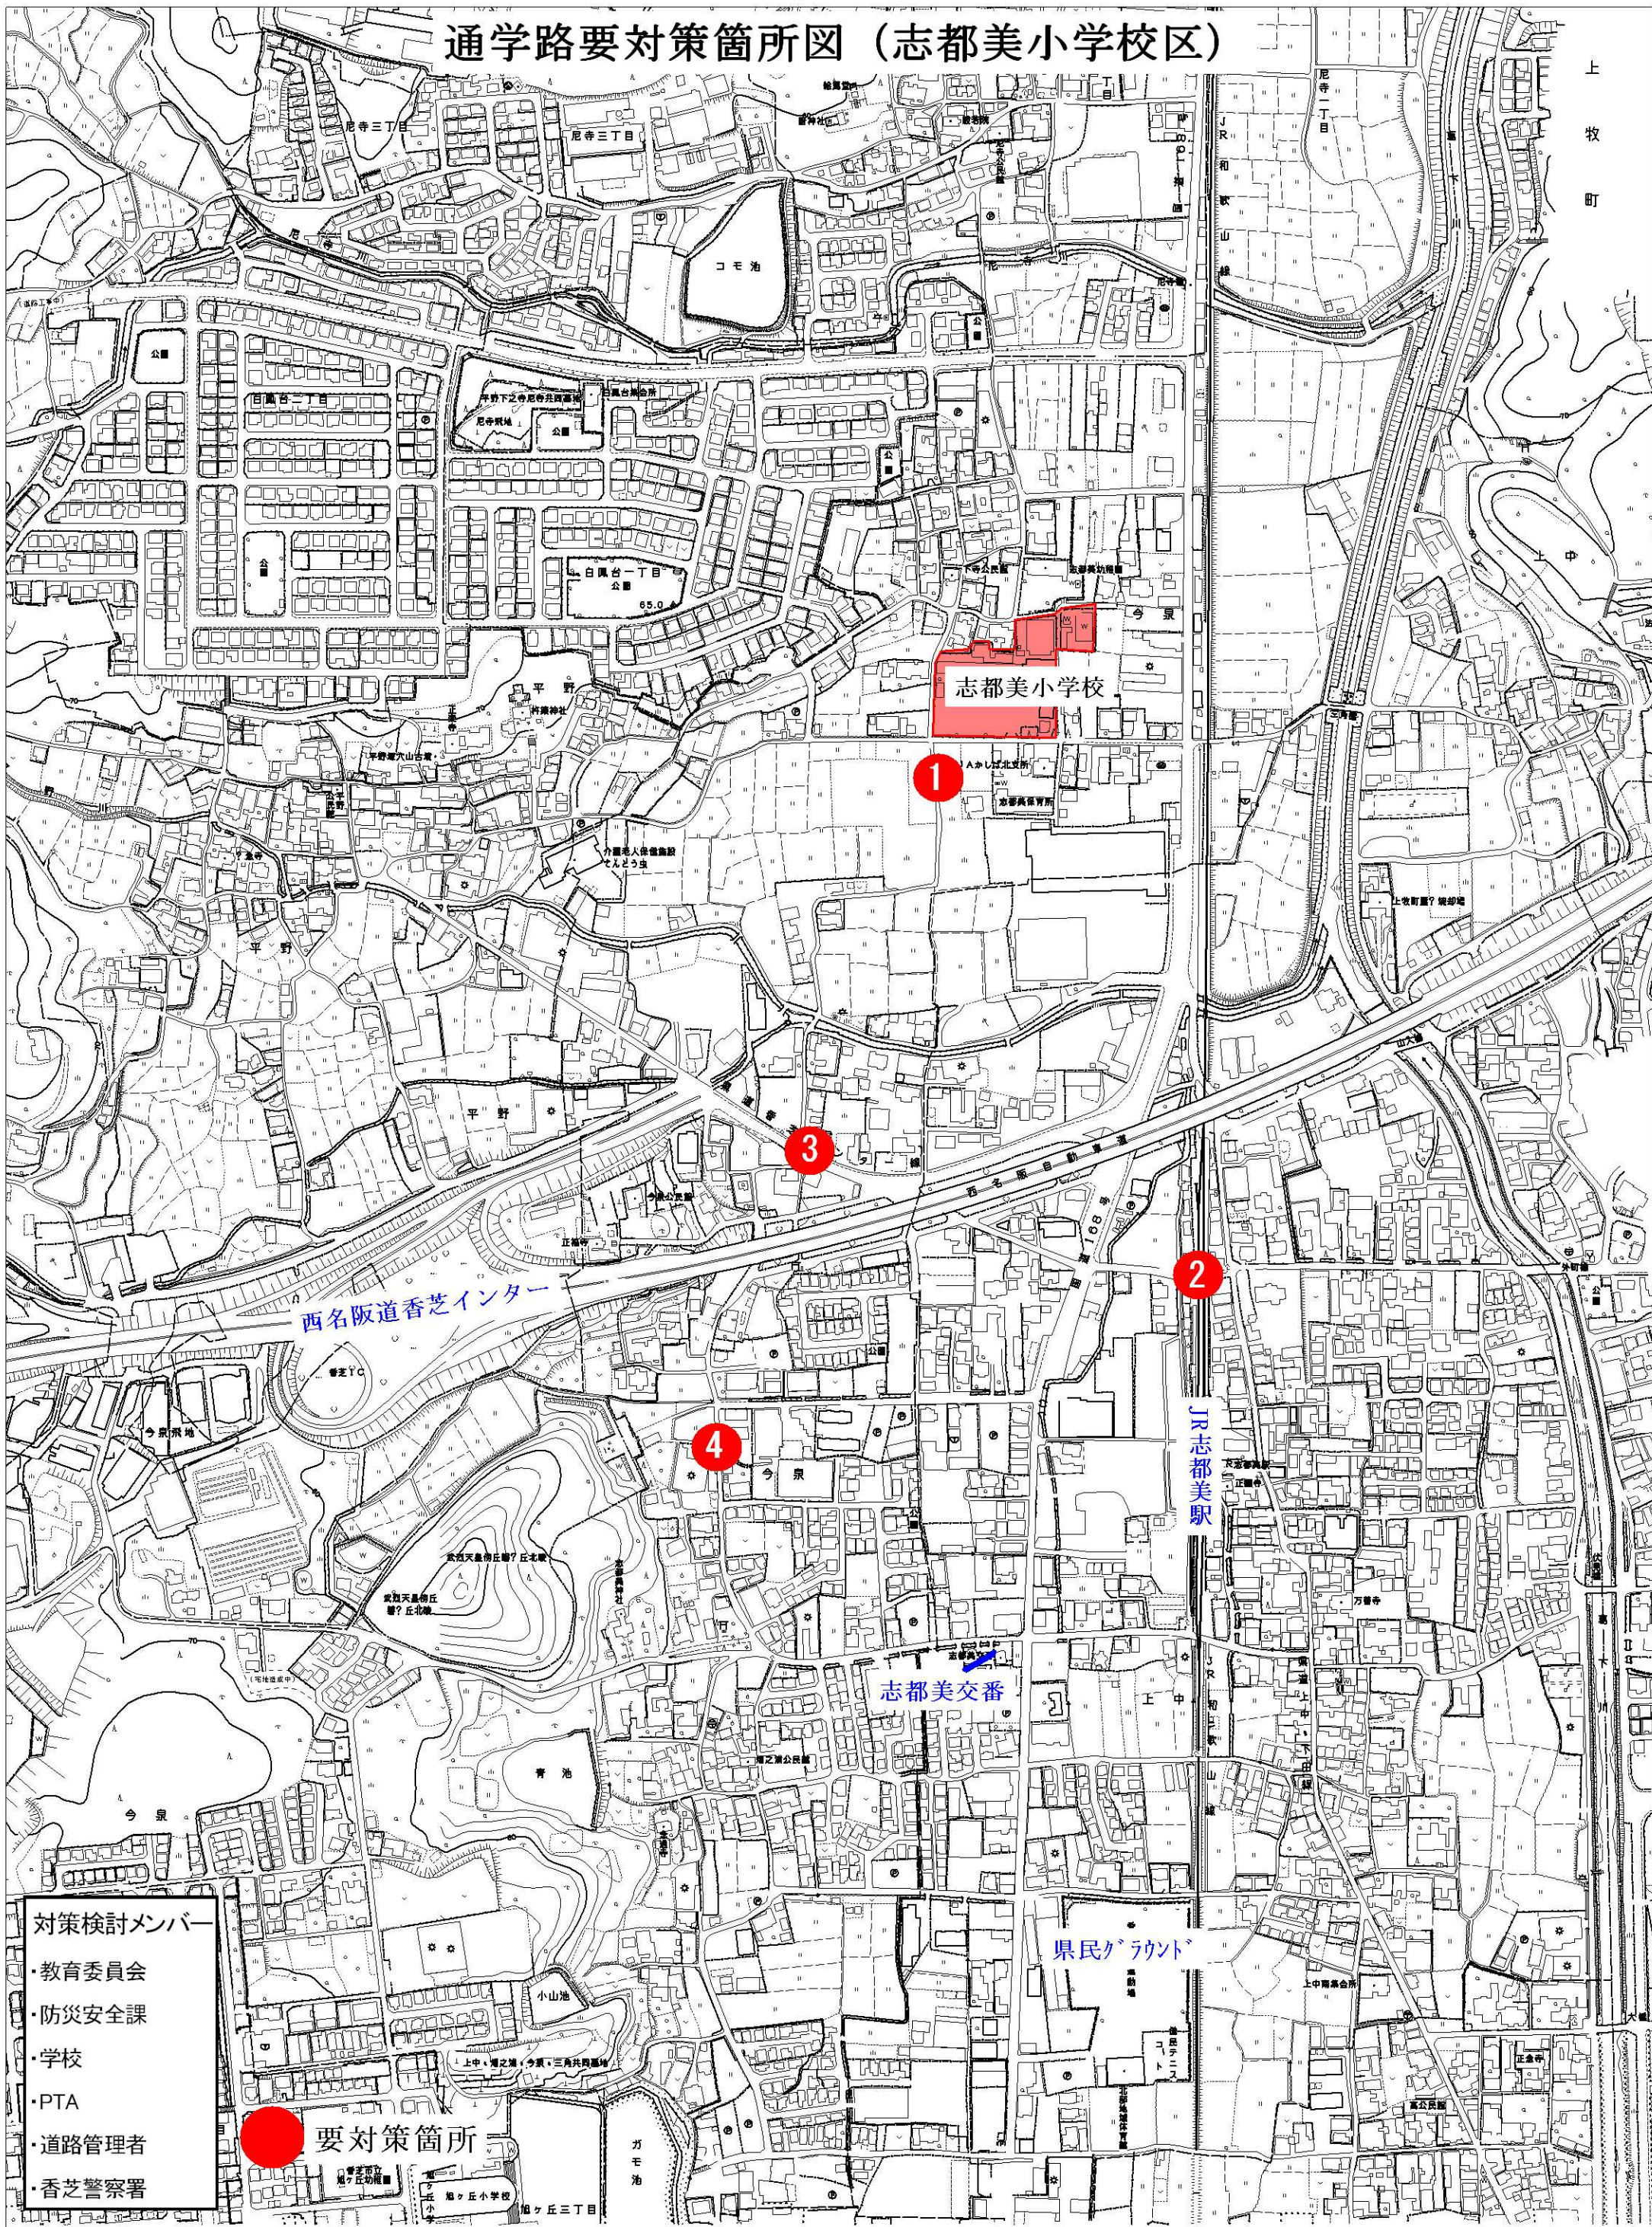

通学路要対策箇所図（志都美小学校区）

対策検討メンバー

- ・教育委員会
- ・防災安全課
- ・学校
- ・PTA
- ・道路管理者
- ・香芝警察署

● 要対策箇所