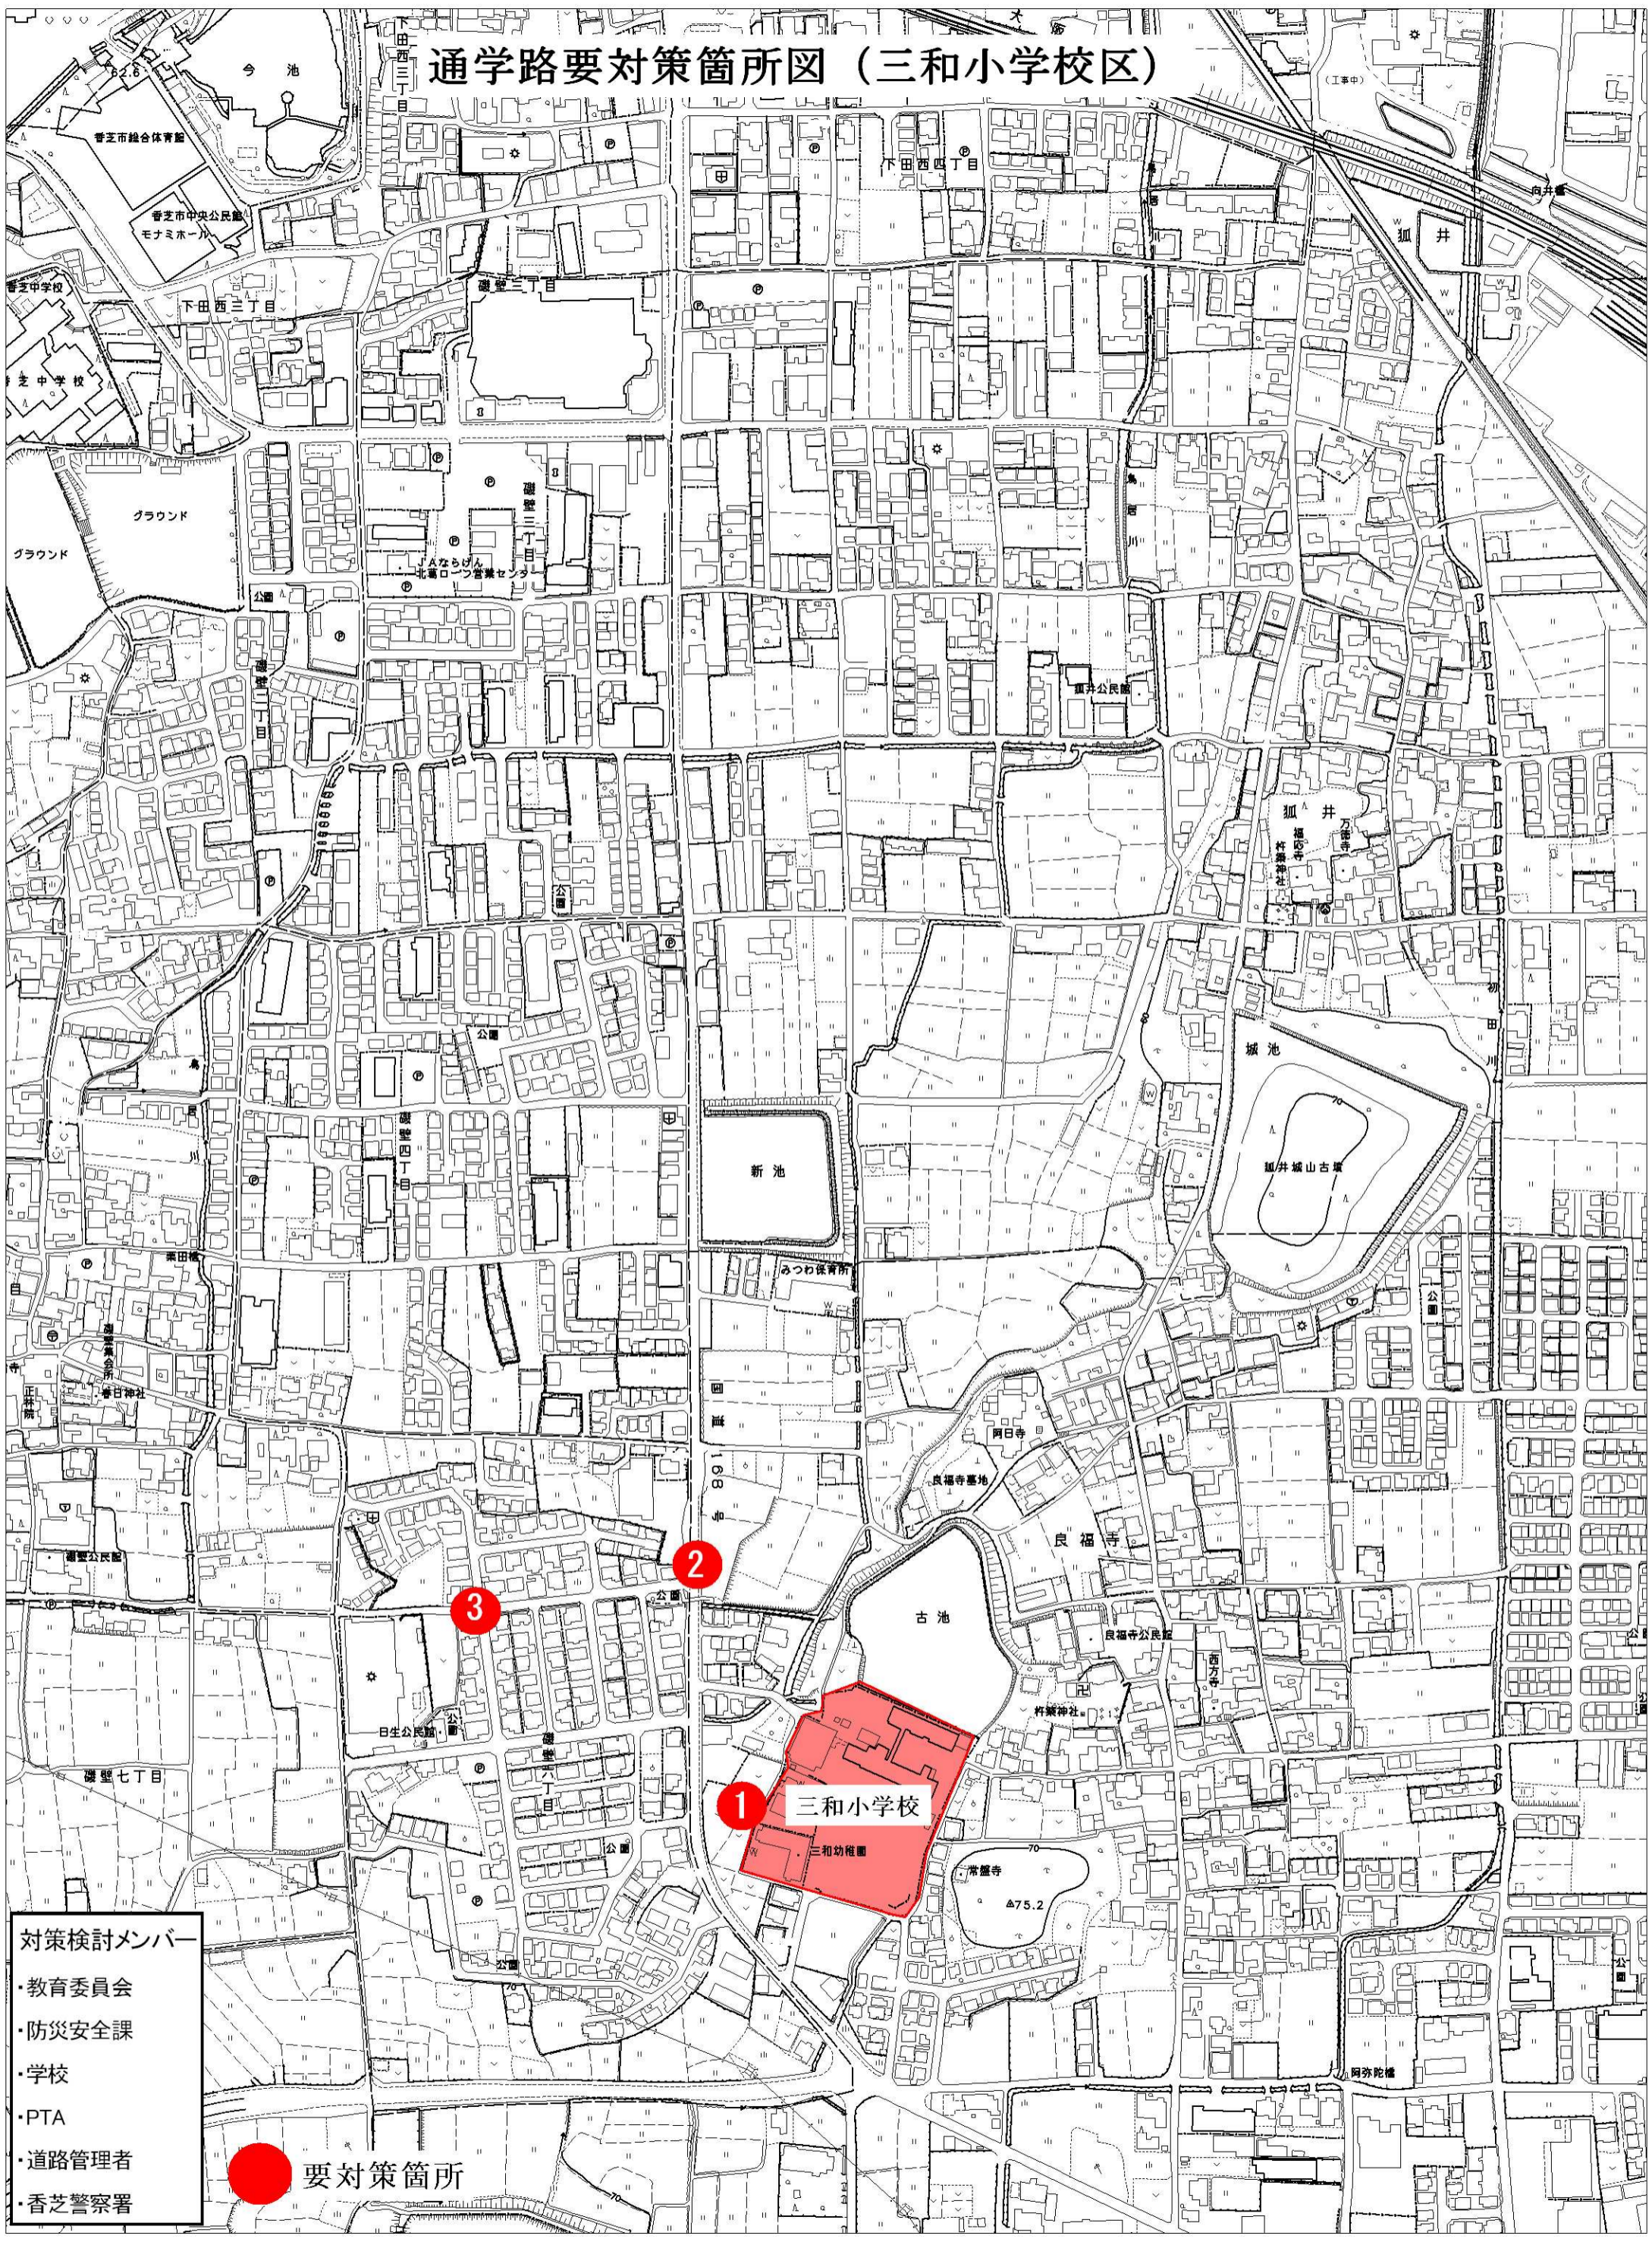

通学路要対策箇所図（三和小学校区）

- 対策検討メンバー
- ・教育委員会
 - ・防災安全課
 - ・学校
 - ・PTA
 - ・道路管理者
 - ・香芝警察署

● 要対策箇所