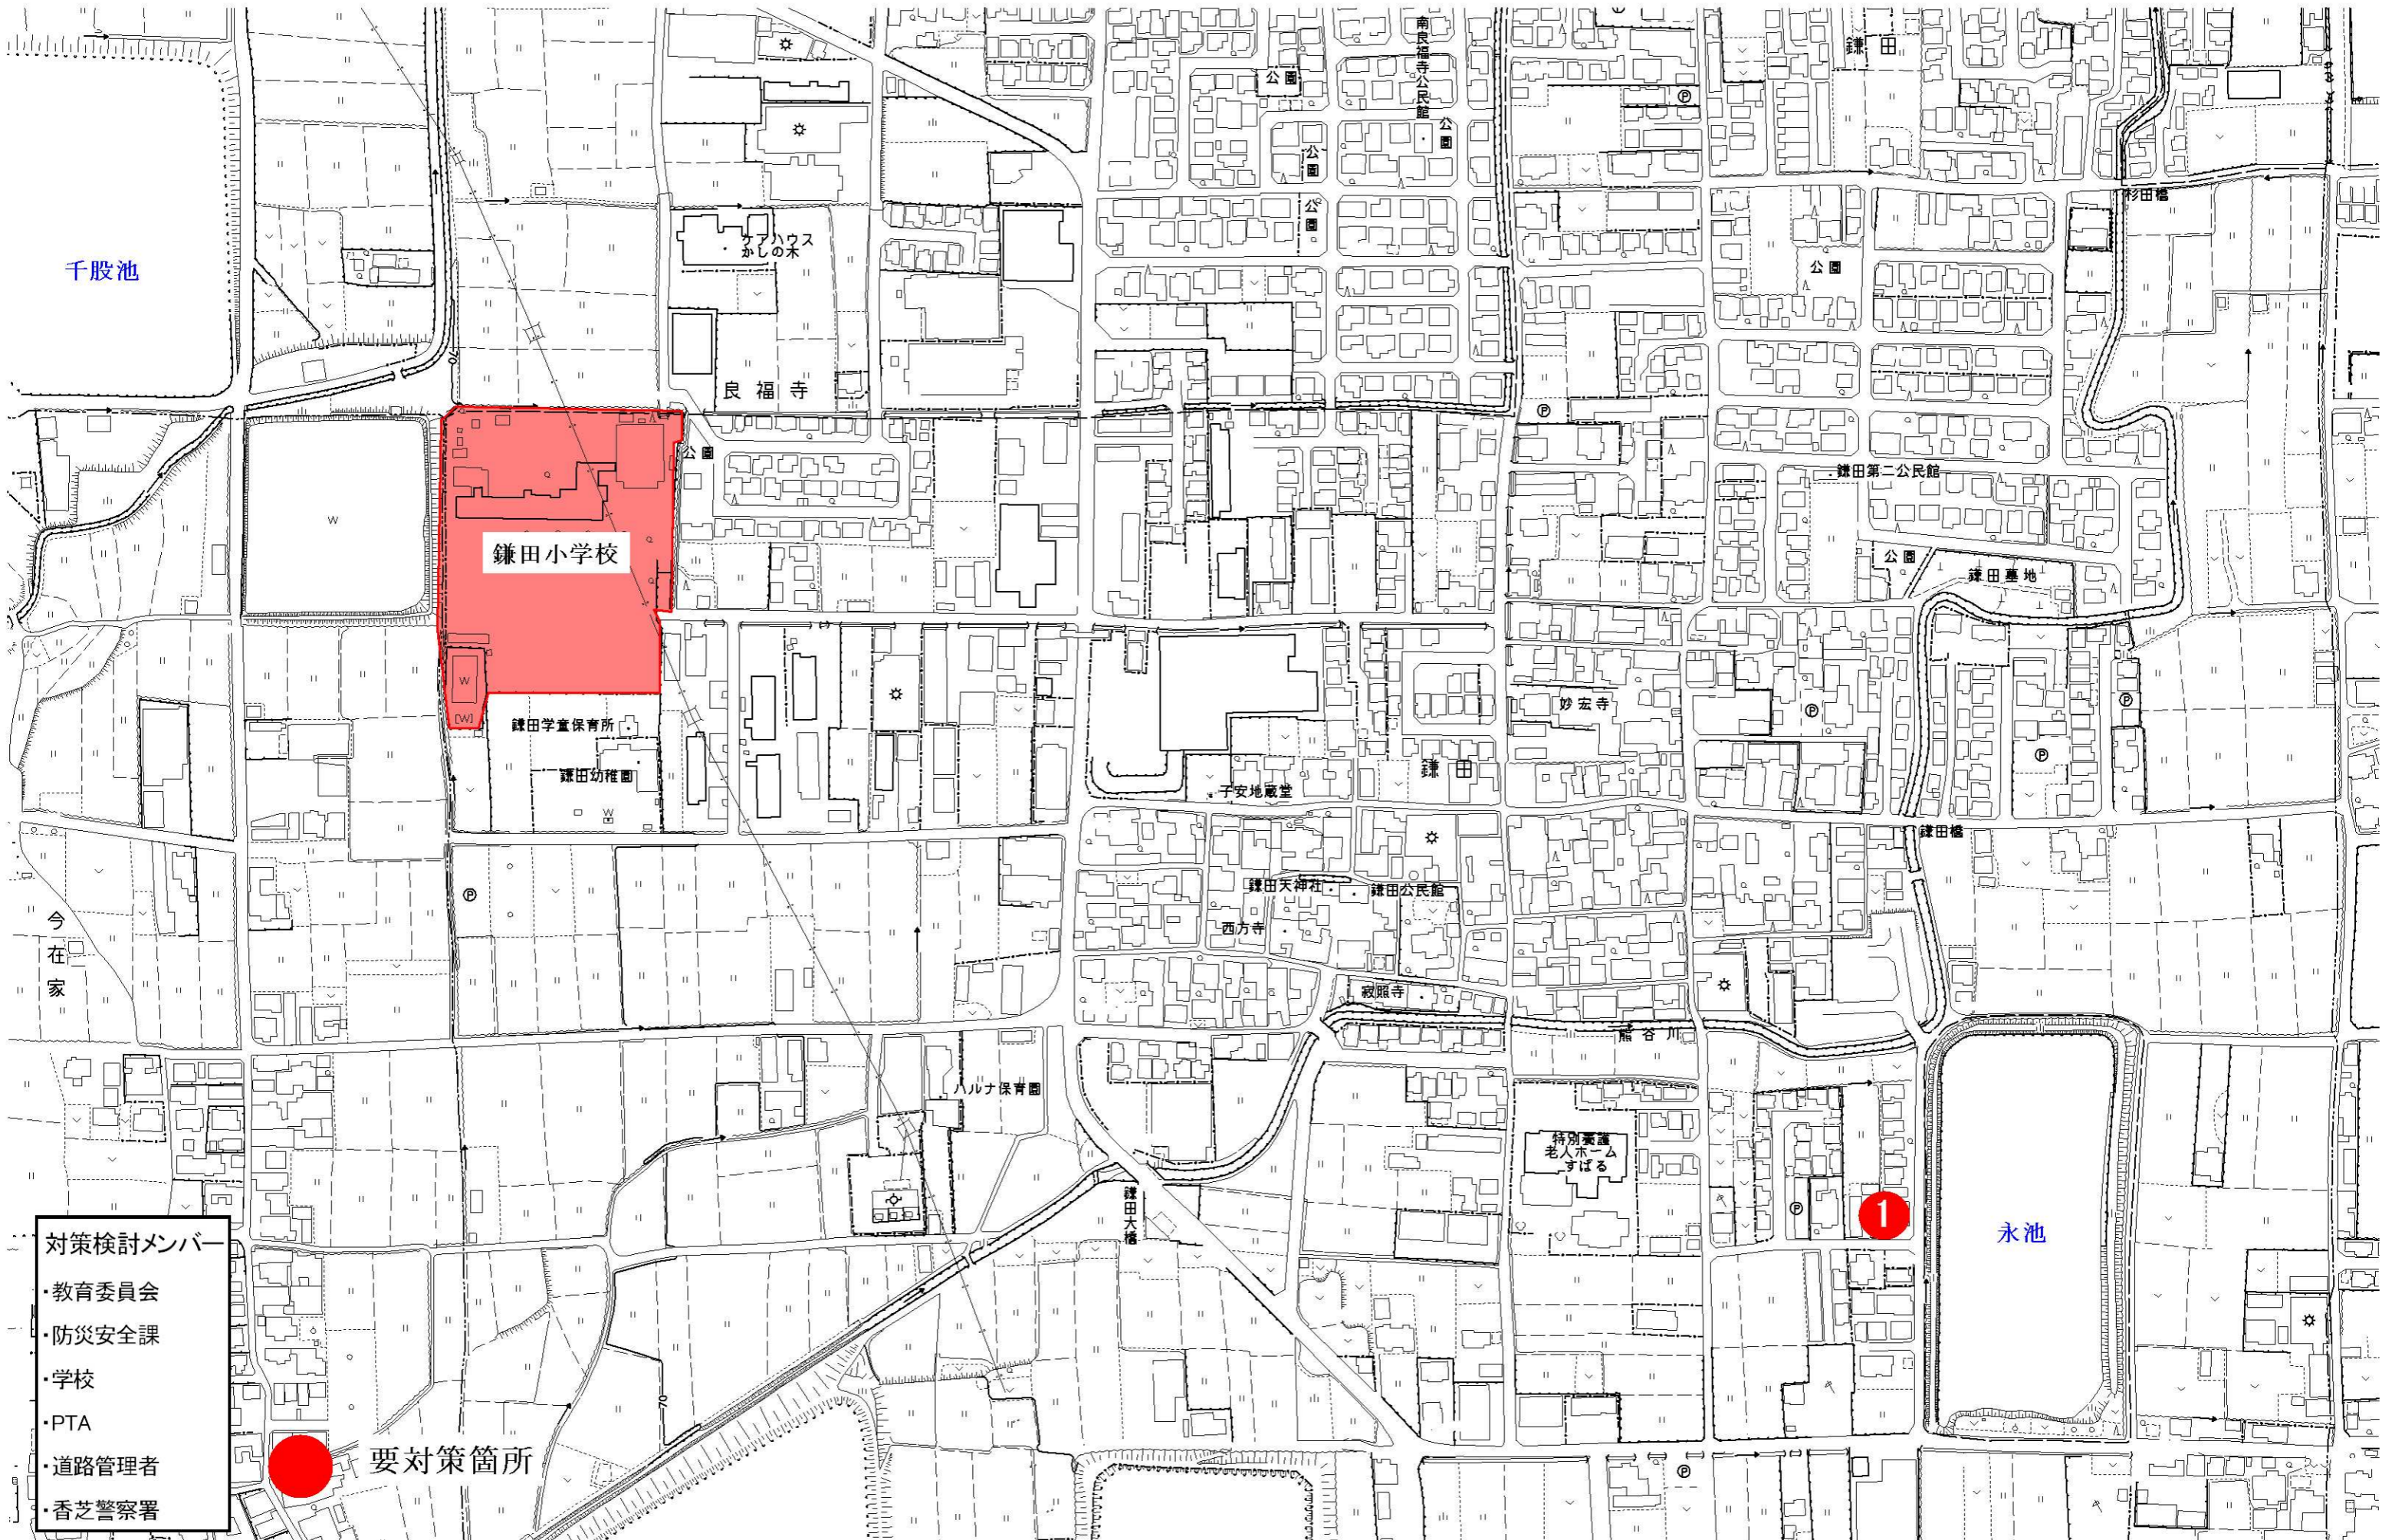

# 通学路要対策箇所図（鎌田小学校区）

- 対策検討メンバー
- ・教育委員会
  - ・防災安全課
  - ・学校
  - ・PTA
  - ・道路管理者
  - ・香芝警察署

● 要対策箇所