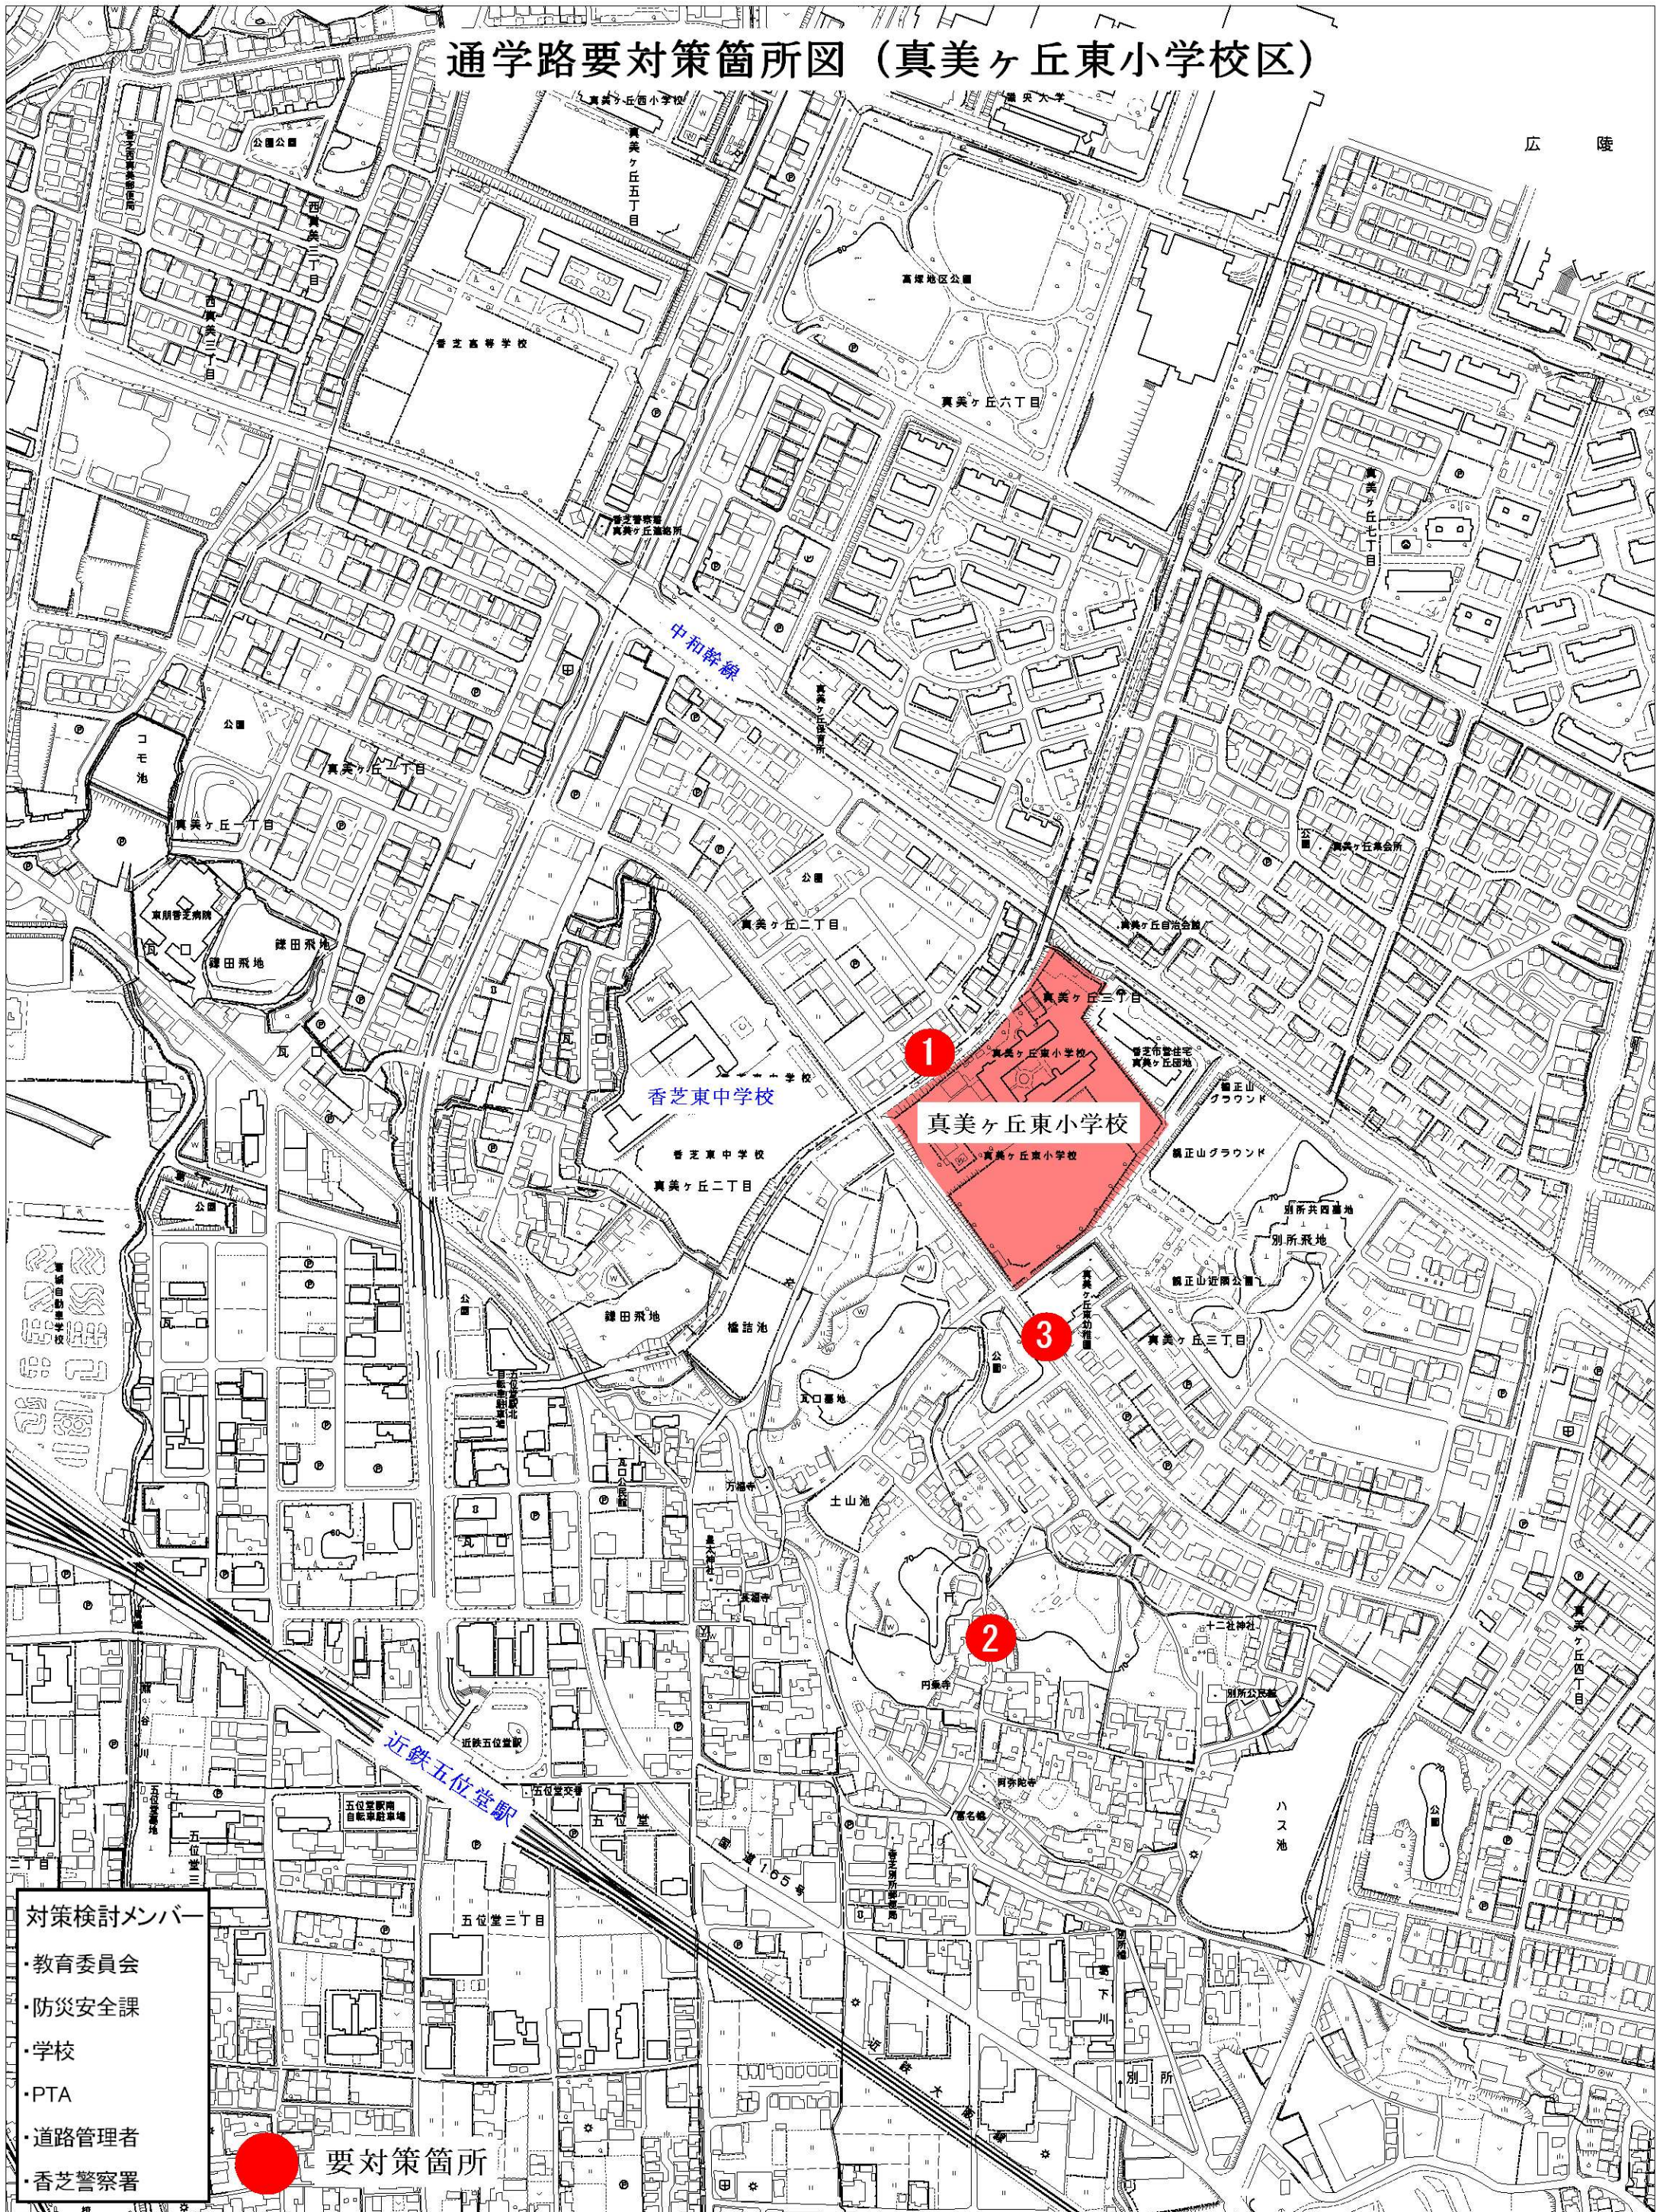

通学路要対策箇所図 (真美ヶ丘東小学校区)

- 対策検討メンバー
- ・教育委員会
 - ・防災安全課
 - ・学校
 - ・PTA
 - ・道路管理者
 - ・香芝警察署

● 要対策箇所