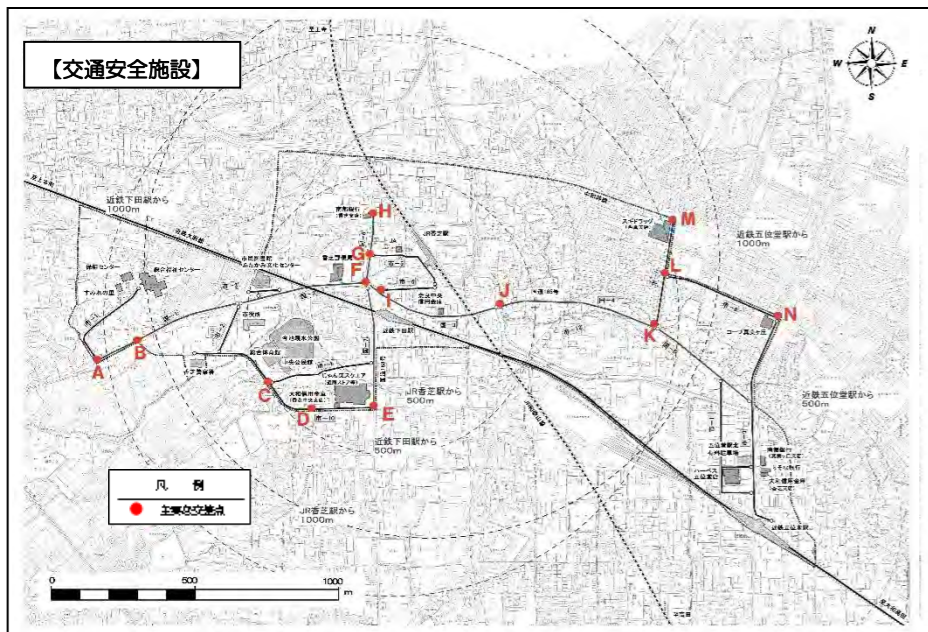

【生活関連施設】

区分	施設名	備考
特定旅客施設	JR香芝駅	・周辺に主要施設が多く立地 ・1日の平均乗降客数が5,000人/日以上又はバリアフリー化事業を優先的に実施する必要性が特に高い
	近鉄下田駅	
	近鉄五位堂駅	
官庁施設	香芝市役所	
	香芝警察署	
文化・レクリエーション施設	ふたかみ文化センター	・市民にとって重要な施設 ・高齢者や障がいのある方などが多く利用
	香芝市総合体育館	
	中央公民館	
医療・福祉施設	香芝市総合福祉センター	
	香芝市保健センター	
商業施設・郵便局・金融機関	大型商業施設	・地域内外を問わず多くの方が利用 ・高齢者や障がいのある方などが多く利用
	スーパーマーケット	
	ドラッグストア	
	郵便局、銀行、信用金庫、JA	
公園	今池親水公園	
駐車場	五位堂駅北有料駐車場	・主に地区外から来られた方々が、本施設を起点に周辺の主要施設を利用

【生活関連経路】

事業者(管理者)	路線名	区間	整理番号
国	国道 165 号	畑西交差点～市役所前交差点	国-1
		市役所前交差点～下田交差点	国-2
		下田交差点～栄橋交差点	国-3
		栄橋交差点～下田東3交差点	国-4
		下田東3交差点～真美ヶ丘幹線高架下	国-5
県	国道 168 号	南都銀行前～下田交差点	国-6
		下田交差点～磯壁交差点	国-7
市	市道 7 - 82,131 号線	総合福祉センター～国道 165 号畑西交差点	市-1
	市道 9 - 181 号線	香芝市役所南交差点～国道 165 号市役所前交差点	市-2
	市道 7 - 153,154 号線	ふたかみ文化センター前～国道 165 号	市-3
	市道 9 - 67 号線	香芝中学校前～国道 168 号	市-4
	市道 6 - 44,45 号線	国道 168 号～市道 6-46 号線	市-5
	市道 6 - 46 号線	国道 165 号～JR香芝駅前	市-6
	市道 8 - 16 号線	国道 165 号下田東3交差点～中和幹線	市-7
	市道 8 - 102 号線	真美ヶ丘幹線～市道 8-16 号線	市-8
	市道 8 - 340 号線	近鉄五位堂駅前～市道 8-102 号線	市-9
	市道 9 - 187 号線	国道 168 号磯壁交差点～香芝警察署前	市-10
	市道 10 - 175,182 号線	真美ヶ丘幹線～国道 165 号	市-11
	旧葛下川遊歩道	下田東2丁目～すみれ野1丁目	市-12

【交通安全施設】

交差点名	整理記号	交差点名	整理記号
畑西交差点	A	下田北交差点	H
畑交差点	B	鹿島神社前交差点	I
香芝中学校前	C	栄橋交差点	J
磯壁西交差点	D	下田東3丁目交差点	K
磯壁交差点	E	西真美1丁目交差点	L
下田交差点	F	西真美3丁目交差点	M
下田西2丁目	G	香芝東中学校西	N