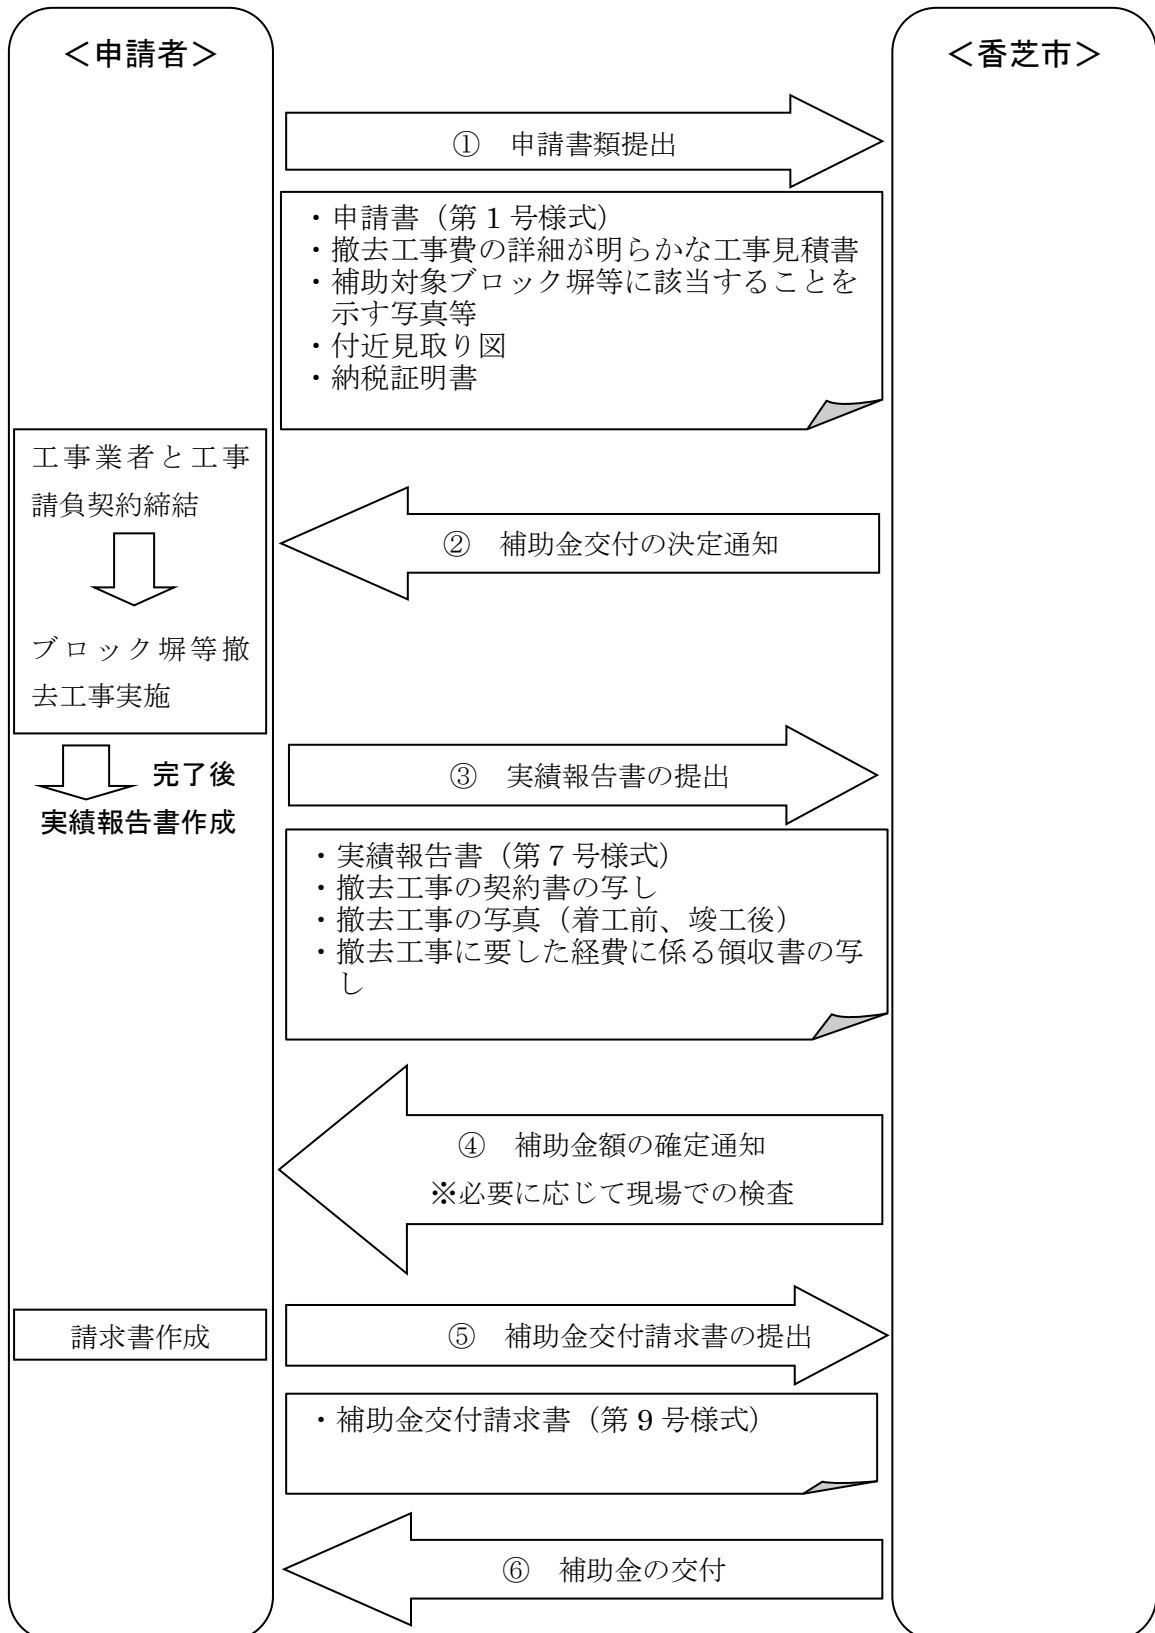

香芝市ブロック塀等撤去工事補助事業の手続きフロー

※注意：変更、中止、不実施決定の場合は手続きが変わります。