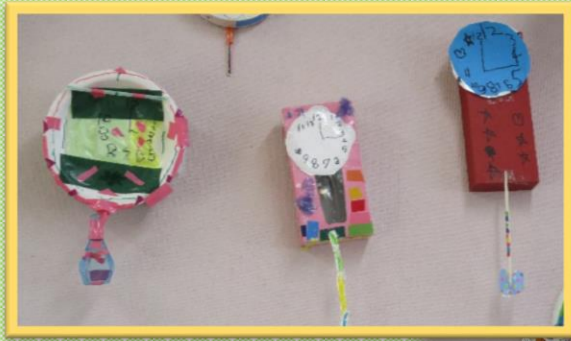

絵画・壁面環境(6月)

にじぐみ

壁面(時計)

大きな古時計！いろいろな廃材を使ってそれぞれの時計を作ったよ☆
いろいろな形や模様、一人一人工夫があって素敵な時計ができました！

絵画(歯磨き)

歯磨きをしているところを描いたよ！

これからもしっかり歯を磨いて虫歯のない強い歯にしようね☆