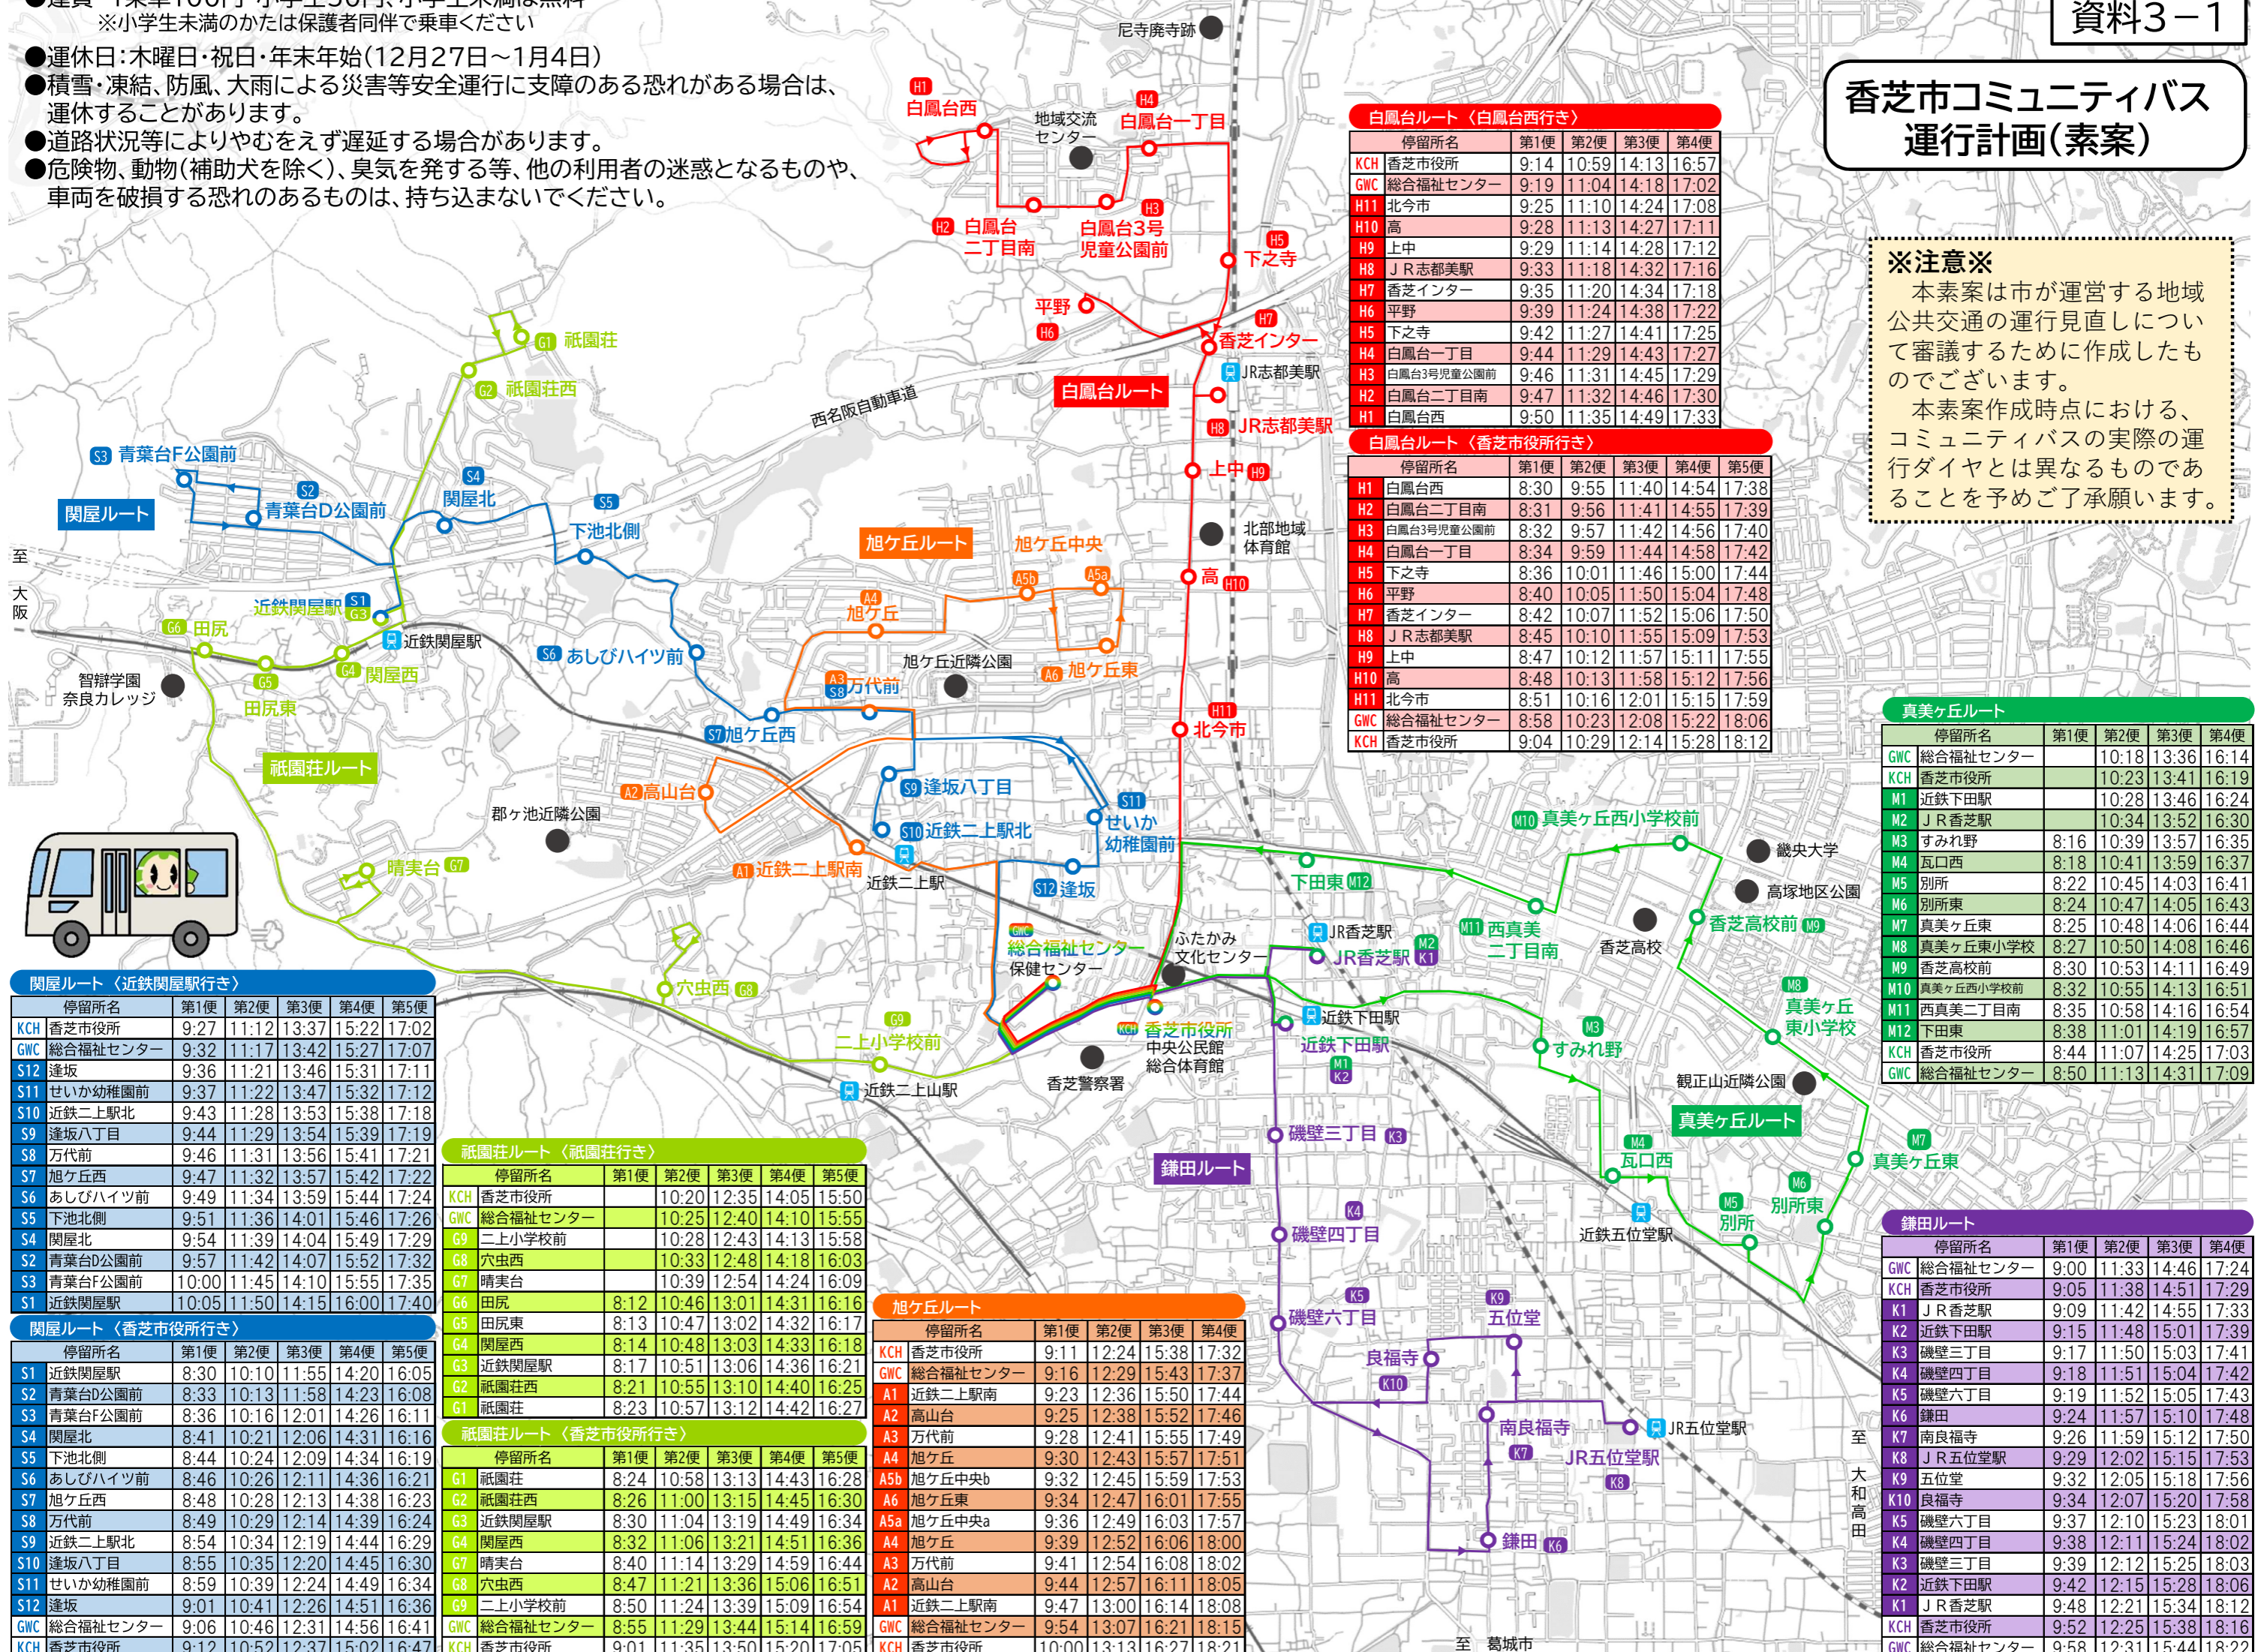

# 香芝市コミュニティバス 運行計画(素案)

- 運賃 1乗車100円・小学生50円、小学生未満は無料  
※小学生未満のかたは保護者同伴で乗車ください
- 運休日:木曜日・祝日・年末年始(12月27日~1月4日)
- 積雪・凍結、防風、大雨による災害等安全運行に支障のある恐れがある場合は、運休することがあります。
- 道路状況等によりやむをえず遅延する場合があります。
- 危険物、動物(補助犬を除く)、臭気を発する等、他の利用者の迷惑となるものや、車両を破損する恐れのあるものは、持ち込まないでください。

**※注意※**  
本素案は市が運営する地域公共交通の運行見直しについて審議するために作成したものでございます。  
本素案作成時点における、コミュニティバスの実際の運行ダイヤとは異なるものであることを予めご了承願います。

**白鳳台ルート〈白鳳台西行き〉**

停留所名	第1便	第2便	第3便	第4便
KCH 香芝市役所	9:14	10:59	14:13	16:57
GWC 総合福祉センター	9:19	11:04	14:18	17:02
H11 北今市	9:25	11:10	14:24	17:08
H10 高	9:28	11:13	14:27	17:11
H9 上中	9:29	11:14	14:28	17:12
H8 J R志都美駅	9:33	11:18	14:32	17:16
H7 香芝インター	9:35	11:20	14:34	17:18
H6 平野	9:39	11:24	14:38	17:22
H5 下之寺	9:42	11:27	14:41	17:25
H4 白鳳台一丁目	9:44	11:29	14:43	17:27
H3 白鳳台3号児童公園前	9:46	11:31	14:45	17:29
H2 白鳳台二丁目南	9:47	11:32	14:46	17:30
H1 白鳳台西	9:50	11:35	14:49	17:33

**白鳳台ルート〈香芝市役所行き〉**

停留所名	第1便	第2便	第3便	第4便	第5便
H1 白鳳台西	8:30	9:55	11:40	14:54	17:38
H2 白鳳台二丁目南	8:31	9:56	11:41	14:55	17:39
H3 白鳳台3号児童公園前	8:32	9:57	11:42	14:56	17:40
H4 白鳳台一丁目	8:34	9:59	11:44	14:58	17:42
H5 下之寺	8:36	10:01	11:46	15:00	17:44
H6 平野	8:40	10:05	11:50	15:04	17:48
H7 香芝インター	8:42	10:07	11:52	15:06	17:50
H8 J R志都美駅	8:45	10:10	11:55	15:09	17:53
H9 上中	8:47	10:12	11:57	15:11	17:55
H10 高	8:48	10:13	11:58	15:12	17:56
H11 北今市	8:51	10:16	12:01	15:15	17:59
GWC 総合福祉センター	8:58	10:23	12:08	15:22	18:06
KCH 香芝市役所	9:04	10:29	12:14	15:28	18:12

**旭ヶ丘ルート**

停留所名	第1便	第2便	第3便	第4便
KCH 香芝市役所	9:11	12:24	15:38	17:32
GWC 総合福祉センター	9:16	12:29	15:43	17:37
A1 近鉄二上駅南	9:23	12:36	15:50	17:44
A2 高山台	9:25	12:38	15:52	17:46
A3 万代前	9:28	12:41	15:55	17:49
A4 旭ヶ丘	9:30	12:43	15:57	17:51
A5b 旭ヶ丘中央b	9:32	12:45	15:59	17:53
A6 旭ヶ丘東	9:34	12:47	16:01	17:55
A5a 旭ヶ丘中央a	9:36	12:49	16:03	17:57
A4 旭ヶ丘	9:39	12:52	16:06	18:00
A3 万代前	9:41	12:54	16:08	18:02
A2 高山台	9:44	12:57	16:11	18:05
A1 近鉄二上駅南	9:47	13:00	16:14	18:08
GWC 総合福祉センター	9:54	13:07	16:21	18:15
KCH 香芝市役所	10:00	13:13	16:27	18:21