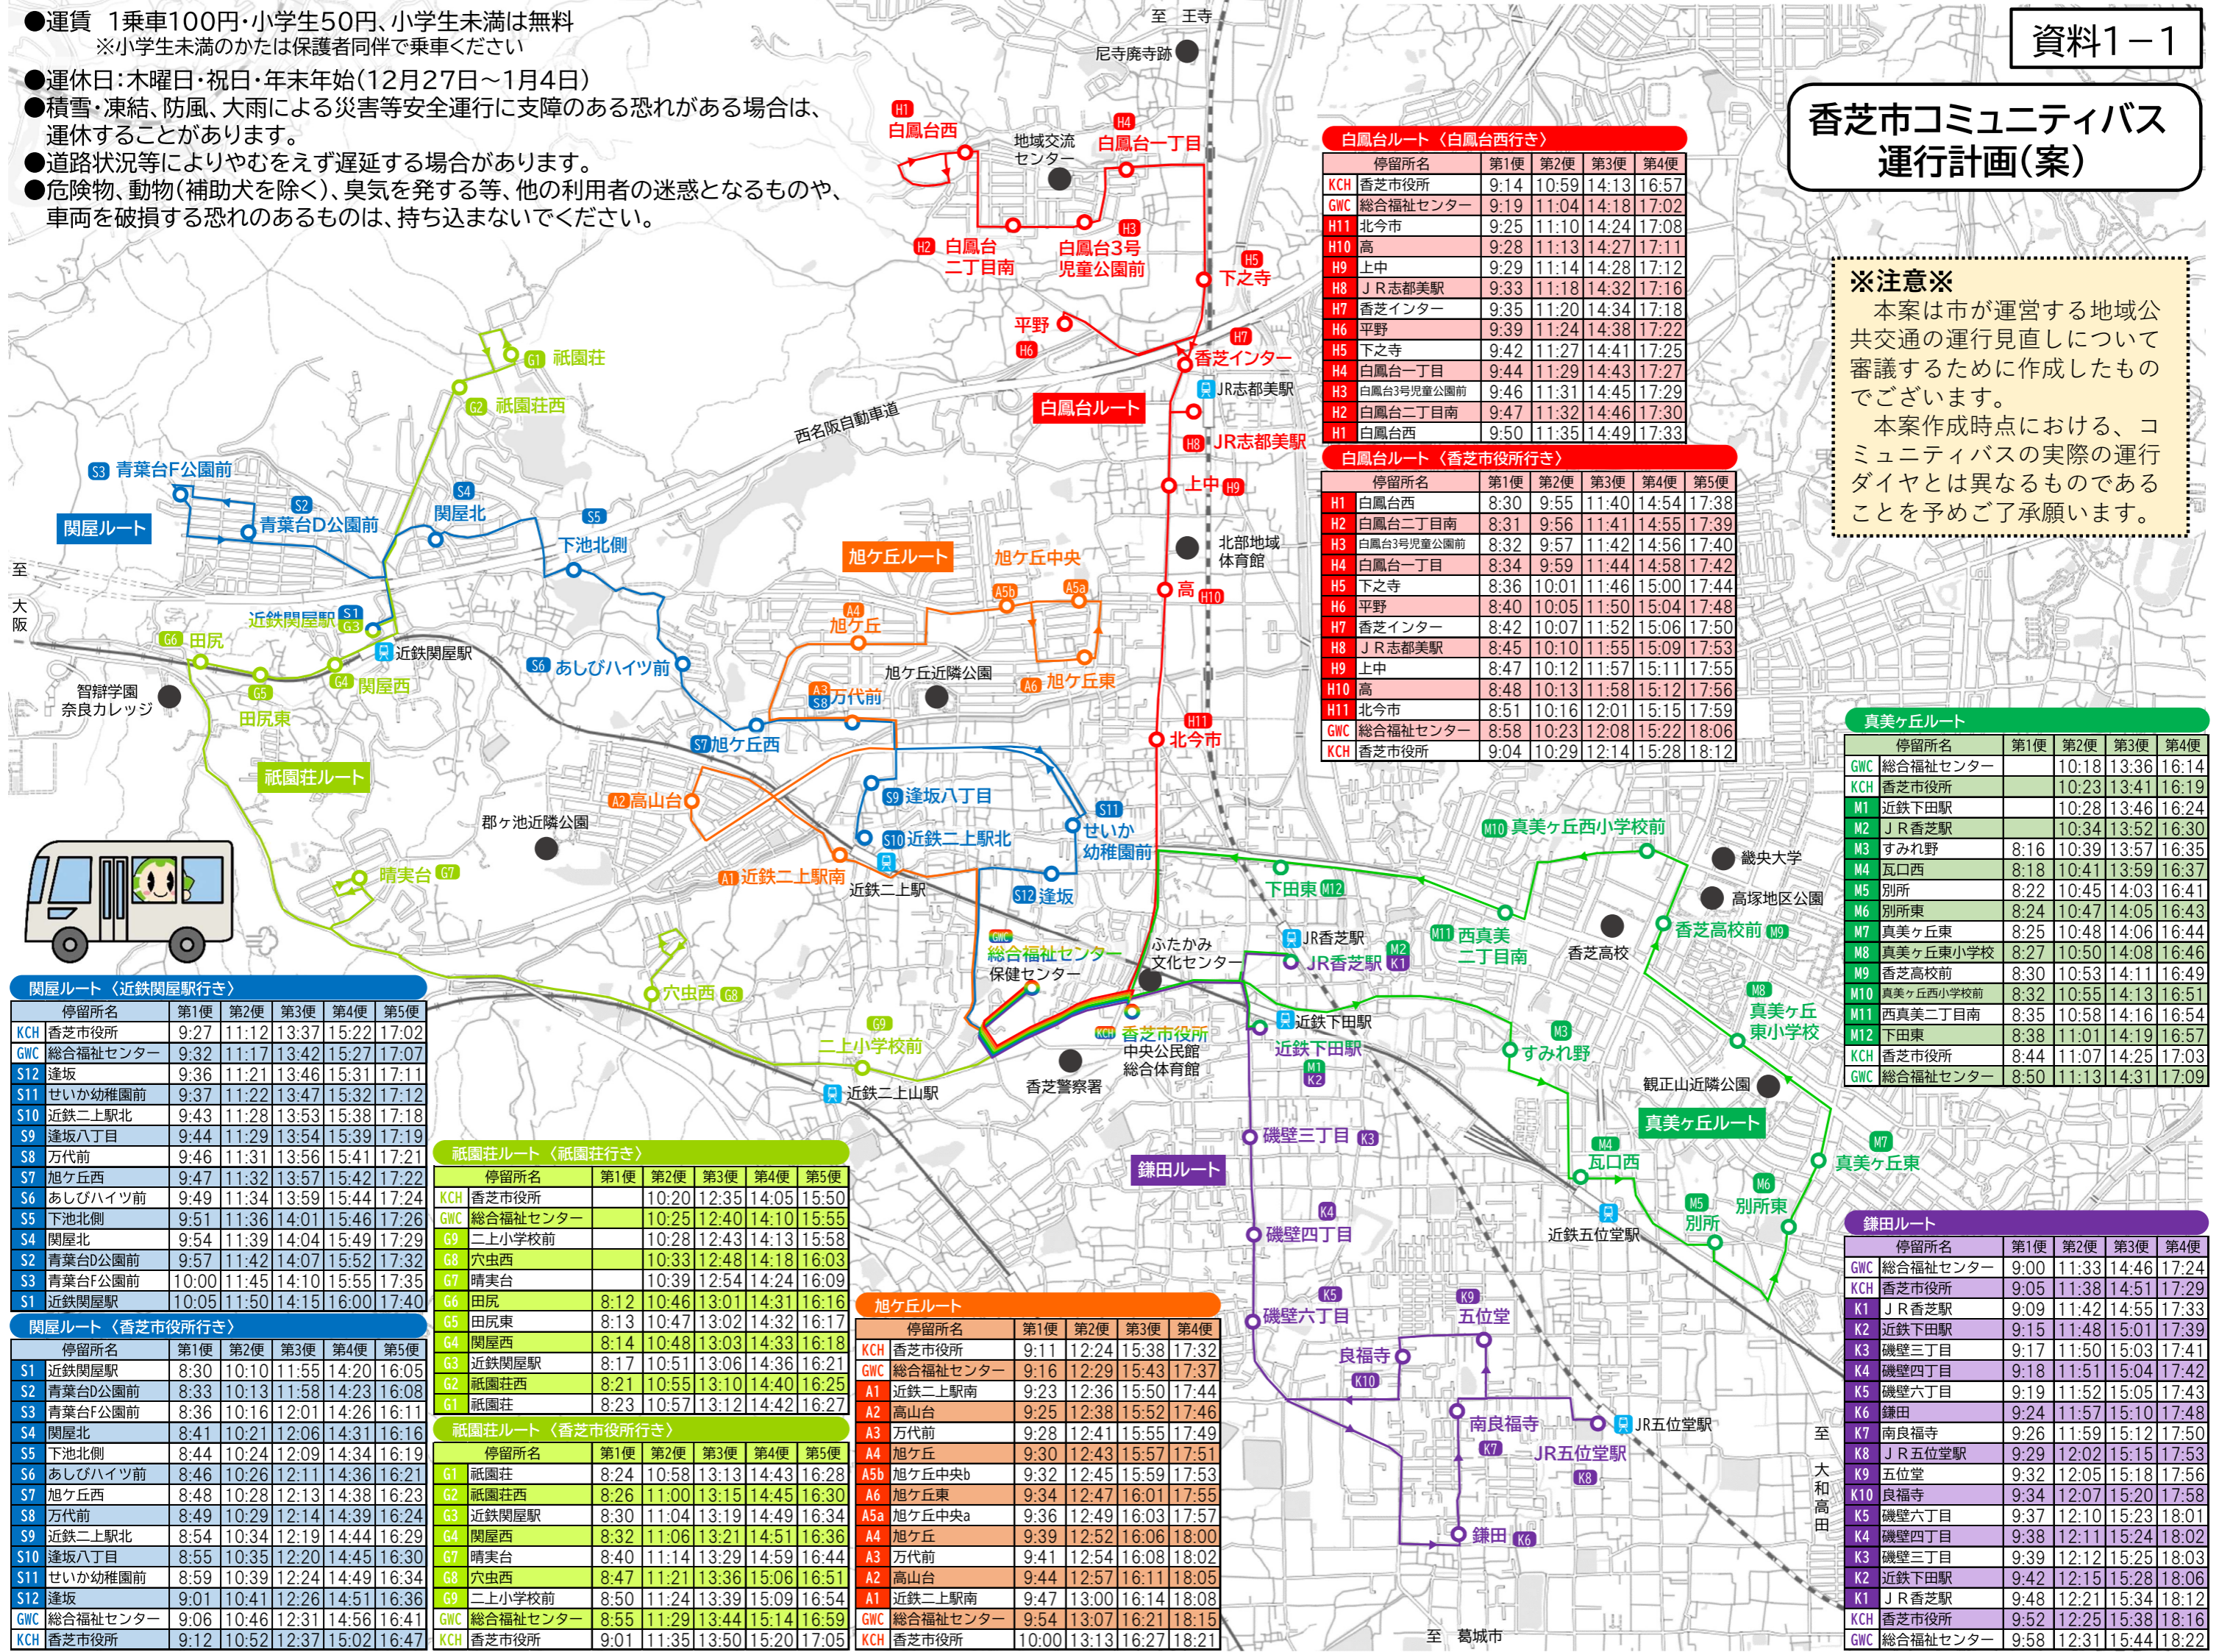

香芝市コミュニティバス 運行計画(案)

- 運賃 1乗車100円・小学生50円、小学生未満は無料
※小学生未満のかたは保護者同伴で乗車ください
- 運休日:木曜日・祝日・年末年始(12月27日~1月4日)
- 積雪・凍結、防風、大雨による災害等安全運行に支障のある恐れがある場合は、運休することがあります。
- 道路状況等によりやむをえず遅延する場合があります。
- 危険物、動物(補助犬を除く)、臭気を発する等、他の利用者の迷惑となるものや、車両を破損する恐れのあるものは、持ち込まないでください。

※注意※
 本案は市が運営する地域公共交通の運行見直しについて審議するために作成したものでございます。
 本案作成時点における、コミュニティバスの実際の運行ダイヤとは異なるものであることを予めご了承願います。

白鳳台ルート〈白鳳台西行き〉

停留所名	第1便	第2便	第3便	第4便
KCH 香芝市役所	9:14	10:59	14:13	16:57
GWC 総合福祉センター	9:19	11:04	14:18	17:02
H11 北今市	9:25	11:10	14:24	17:08
H10 高	9:28	11:13	14:27	17:11
H9 上中	9:29	11:14	14:28	17:12
H8 J R志都美駅	9:33	11:18	14:32	17:16
H7 香芝インター	9:35	11:20	14:34	17:18
H6 平野	9:39	11:24	14:38	17:22
H5 下之寺	9:42	11:27	14:41	17:25
H4 白鳳台一丁目	9:44	11:29	14:43	17:27
H3 白鳳台3号児童公園前	9:46	11:31	14:45	17:29
H2 白鳳台二丁目南	9:47	11:32	14:46	17:30
H1 白鳳台西	9:50	11:35	14:49	17:33

白鳳台ルート〈香芝市役所行き〉

停留所名	第1便	第2便	第3便	第4便	第5便
H1 白鳳台西	8:30	9:55	11:40	14:54	17:38
H2 白鳳台二丁目南	8:31	9:56	11:41	14:55	17:39
H3 白鳳台3号児童公園前	8:32	9:57	11:42	14:56	17:40
H4 白鳳台一丁目	8:34	9:59	11:44	14:58	17:42
H5 下之寺	8:36	10:01	11:46	15:00	17:44
H6 平野	8:40	10:05	11:50	15:04	17:48
H7 香芝インター	8:42	10:07	11:52	15:06	17:50
H8 J R志都美駅	8:45	10:10	11:55	15:09	17:53
H9 上中	8:47	10:12	11:57	15:11	17:55
H10 高	8:48	10:13	11:58	15:12	17:56
H11 北今市	8:51	10:16	12:01	15:15	17:59
GWC 総合福祉センター	8:58	10:23	12:08	15:22	18:06
KCH 香芝市役所	9:04	10:29	12:14	15:28	18:12

旭ヶ丘ルート

停留所名	第1便	第2便	第3便	第4便
KCH 香芝市役所	9:11	12:24	15:38	17:32
GWC 総合福祉センター	9:16	12:29	15:43	17:37
A1 近鉄二上駅南	9:23	12:36	15:50	17:44
A2 高山台	9:25	12:38	15:52	17:46
A3 万代前	9:28	12:41	15:55	17:49
A4 旭ヶ丘	9:30	12:43	15:57	17:51
A5b 旭ヶ丘中央b	9:32	12:45	15:59	17:53
A6 旭ヶ丘東	9:34	12:47	16:01	17:55
A5a 旭ヶ丘中央a	9:36	12:49	16:03	17:57
A4 旭ヶ丘	9:39	12:52	16:06	18:00
A3 万代前	9:41	12:54	16:08	18:02
A2 高山台	9:44	12:57	16:11	18:05
A1 近鉄二上駅南	9:47	13:00	16:14	18:08
GWC 総合福祉センター	9:54	13:07	16:21	18:15
KCH 香芝市役所	10:00	13:13	16:27	18:21