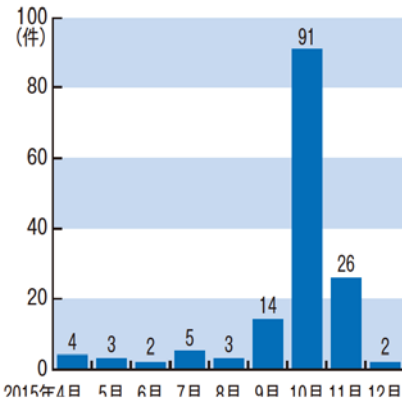

増えるマイナンバー詐欺

マイナンバーは法律で定められた行政手続きにしか使えません。マイナンバー制度を悪用した「マイナンバー詐欺」の被害が、これから全国的に広がるのではないかと懸念されています。「マイナンバー詐欺」とは、この制度を悪用し、金銭をだまし取ったり、個人情報聞き出す詐欺のことです。その手口は、情報漏えいなどを理由に金銭を要求する事例や、家族構成や財産状況などを聞き出した後に振り込め詐欺などの別の犯罪に利用したり、マイナンバーそのものを聞き出そうとする事例などさまざまです。（9ページ事例参照）

表1 マイナンバー制度に関する相談件数の推移（全国）

また、行政職員に成りすますケースが多いため、市役所などからの電話・訪問者をかたがたの場合には特に注意しましょう。行政職員がマイナンバーを電話で尋ねたり、金銭を要求することはありません。

国民生活センターの統計によると、全国では、マイナンバー制度に便乗した詐欺に関する相談がマイナンバーの通知が始まった昨年10月に大幅に増加しています。（左表1参照）その後、いったん件数は減っていますが、今年1月のマイナンバーの利用開始に伴い、再