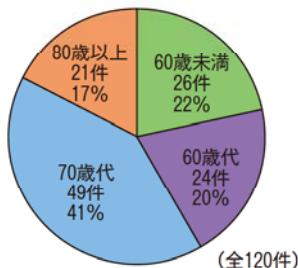

表2 相談者の年齢別件数

*平成27年12月2日現在
*表2は年齢不明のものをのぞく
*国民生活センターホームページより抜粋

本市の消費生活相談

度相談が増えることが予想されます。相談件数を年齢別に示すと、60歳以上が約80%と高齢者からの相談が多いことが分かります。（左表2参照）家族に高齢者がいる場合は、家族間で注意喚起を行いましょう。

香芝市消費生活相談窓口へ寄せられる相談の多くは、インターネット契約やインターネットサイトの架空請求などといった通信関連の相談です。今年度に入って寄せられた相談においても、電話やメールでのなりすまし詐欺被害や架空請求被害といったスマートフォンやパソコンを持つ人であれば、誰でも巻き込まれる可能性がある事例が多数報告されています。

今のところマイナンバー制度に便乗した詐欺トラブルについての相談はありませんが（平成27年12月31日現在）、不審な電話やメールには、くれぐれも注意しましょう。少しでもおかしいと思ったら、気軽に相談してください。