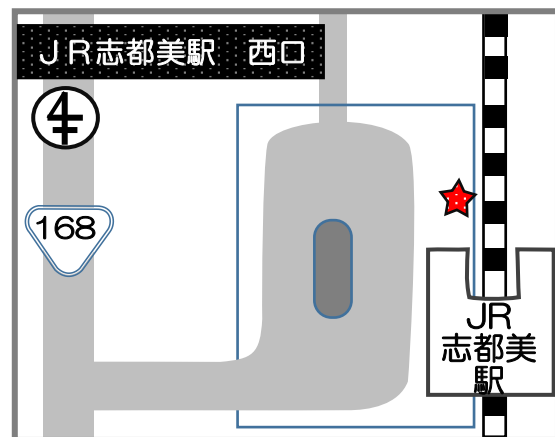

ブックポストのご案内

いつでもお借りの本（雑誌・紙芝居含む）を返却することができます。

※図書の回収には時間のかかる場合がありますので、ご了承ください。

直接図書館カウンターにお持ちください。

- *視聴覚資料（CD・DVD など）
- *他の図書館から借りた本
- *入らない大型の本や紙芝居など。

ブックポストには市民図書館の本以外入れないでください。

★ …ブックポストの場所

香芝市民図書館 【Tel.0745(77)1600】