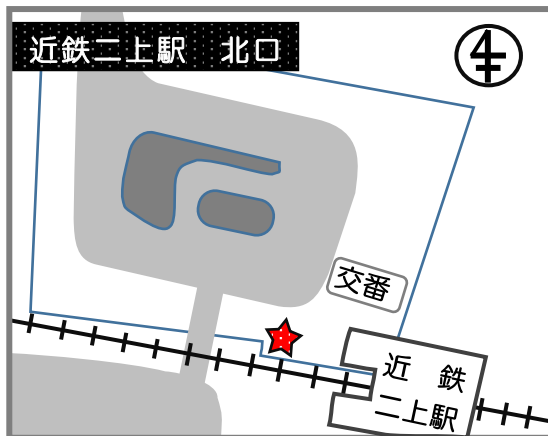

ブックポストのご案内

いつでもお借りの本（雑誌・紙芝居含む）を返却することができます。

※図書の回収には時間のかかる場合がありますので、ご了承ください。

直接図書館カウンターにお持ちください。

- *視聴覚資料（CD・DVD など）
- *他の図書館から借りた本
- *入らない大型の本や紙芝居など。

ブックポストには市民図書館の本以外入れないでください。

★ …ブックポストの場所

香芝市民図書館 【Tel.0745(77)1600】