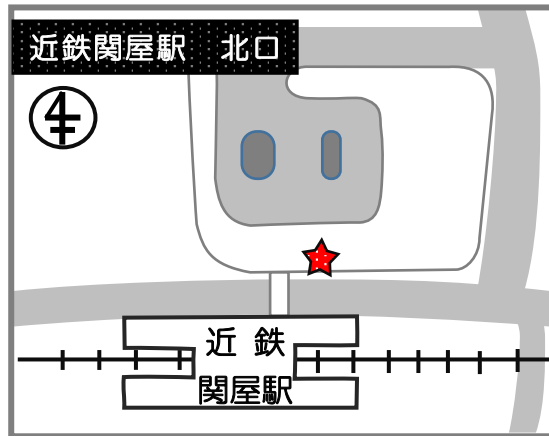

ブックポストのご案内

いつでもお借りの本（雑誌・紙芝居含む）を返却することができます。

※図書の回収には時間のかかる場合がありますので、ご了承ください。

直接図書館カウンターにお持ちください。

- *視聴覚資料（CD・DVD など）
- *他の図書館から借りた本
- *入らない大型の本や紙芝居など。

ブックポストには市民図書館の本以外入れないでください。

★ …ブックポストの場所

香芝市民図書館 【Tel.0745(77)1600】