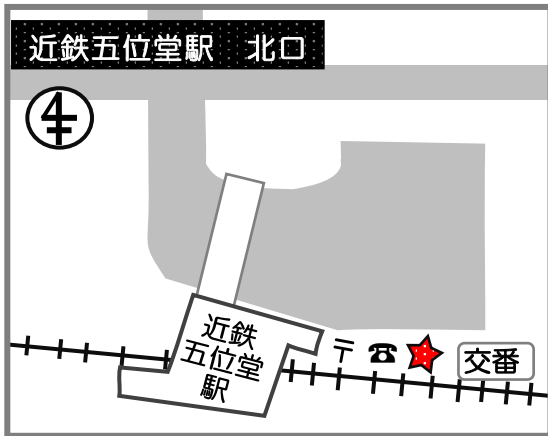

ブックポストのご案内

いつでもお借りの本（雑誌・紙芝居含む）を返却することができます。

※図書の回収には時間のかかる場合がありますので、ご了承ください。

直接図書館カウンターにお持ちください。

- *視聴覚資料（CD・DVD など）
- *他の図書館から借りた本
- *入らない大型の本や紙芝居など。

ブックポストには市民図書館の本以外入れないでください。

★ …ブックポストの場所

香芝市民図書館 【Tel.0745(77)1600】