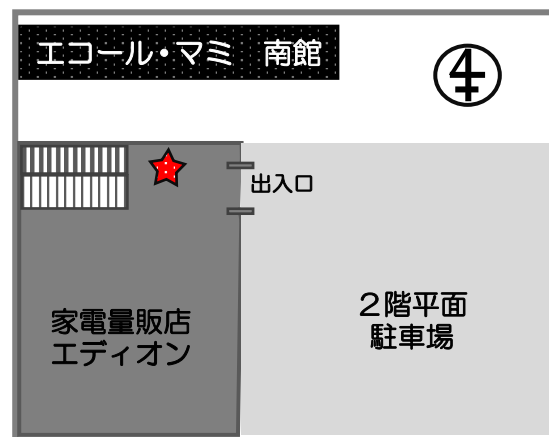

ブックポストのご案内

いつでもお借りの本（雑誌・紙芝居含む）を返却することができます。

※図書の回収には時間のかかる場合がありますので、ご了承ください。

直接図書館カウンターにお持ちください。

- *視聴覚資料（CD・DVD など）
- *他の図書館から借りた本
- *入らない大型の本や紙芝居など。

ブックポストには市民図書館の本以外入れないでください。

★ …ブックポストの場所

香芝市民図書館 【Tel.0745(77)1600】