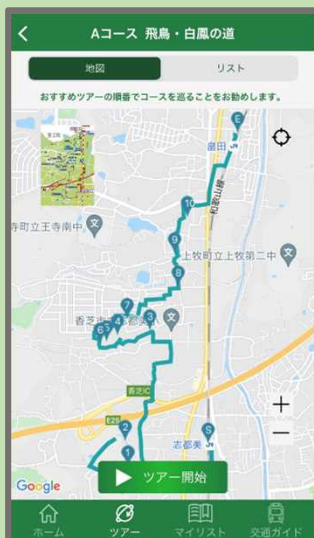

かしば文化財観光ナビ

香芝市の文化財・観光スポットを巡る
観光アプリで香芝市の魅力を再発見！

香芝市 文化財ナビ

検索 🔍

▼ iPhone版

▼ Android版

ダウンロード
無料

おまかせコース

スポットを効率よく巡る
5コースを掲載。
地図機能で迷わずに
市内巡りができます！

おすすめ スポット

市内の文化財・観光スポットを説明・地図機能付きで紹介。あなたの知らないスポットが見つかるかも🌸

各種 ウォークマップ

市内で配布している
ウォークマップやパンフレットがスマホ上でも閲覧できます。

香芝市

(お問い合わせ)

〒639-0292 奈良県香芝市本町1397番地
香芝市役所 商工観光課 TEL: 0745-44-3312
〒639-0243 奈良県香芝市藤山1丁目17番17号
香芝市二上山博物館 TEL: 0745-77-1700