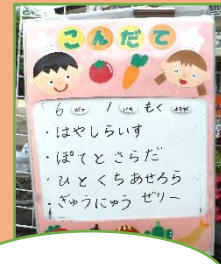

香芝市立認定こども園鎌田幼稚園 R5、6、1

袋の中には口拭きタオルとお箸がはいてますよ。

給食が届きました

ほしぐみ そらぐみはパーティションがはずれました(^_^)