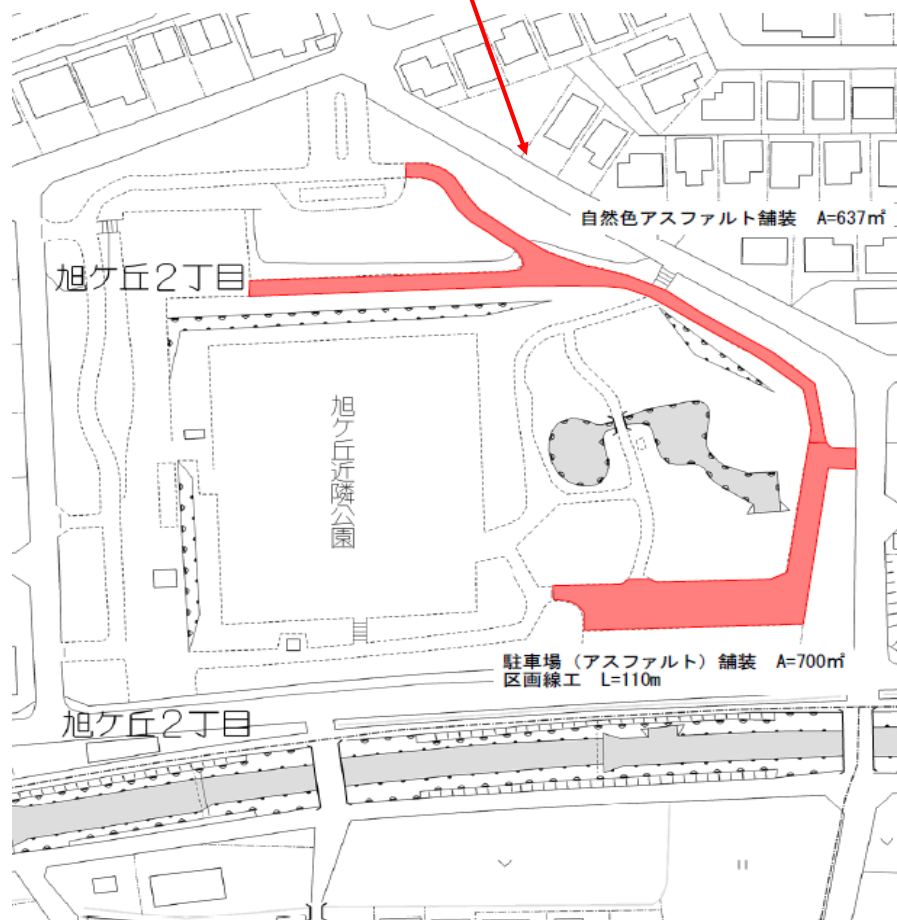

～ 舗装工事のお知らせ ～

平素より香芝市の公園行政にご理解とご協力を頂き、御礼申し上げます。
 このたび、旭ヶ丘近隣公園地内下図個所におきまして、昼間の舗装工事を行うことになりました。
 工事にあたり、公園利用者の方・近隣の皆様方には大変ご迷惑をお掛けしますが、何卒、ご理解とご協力の程、よろしくお願い申し上げます。
尚、工事施工範囲以外の場所は通常通り使用できます。

- 【 工 事 名 】 都市公園園路・駐車場更新工事 公-070号
- 【 工事期間 】 令和5年11月13日～令和5年11月17日 (雨天順延)
- 【 工事時間 】 午前9時より午後5時まで
- 【 交通規制 】 **全面通行止 (施工範囲内)**
- 【 連絡先 】 発注者：香芝市 都市創造部 公園道路管理課

TEL 0745-44-3319

受注者：株式会社福寿建設 TEL 0745-77-4898

タチキ
担当 立木
 TEL 090-3721-3760

計画工程表

		令和5年11月																							
		5日	6日	7日	8日	9日	10日	11日	12日	13日	14日	15日	16日	17日	18日	19日	20日	21日	22日	23日	24日	25日			
		日	月	火	水	木	金	土	日	月	火	水	木	金	土	日	月	火	水	木	金	土			
舗装工事	舗装打換え工 区画線工	1	式																					休工	
		<p style="color: red; font-size: small;">注) 作業日程については、天候等によって順延する場合がございます。</p>																							

工事箇所位置図

■ 施工場所