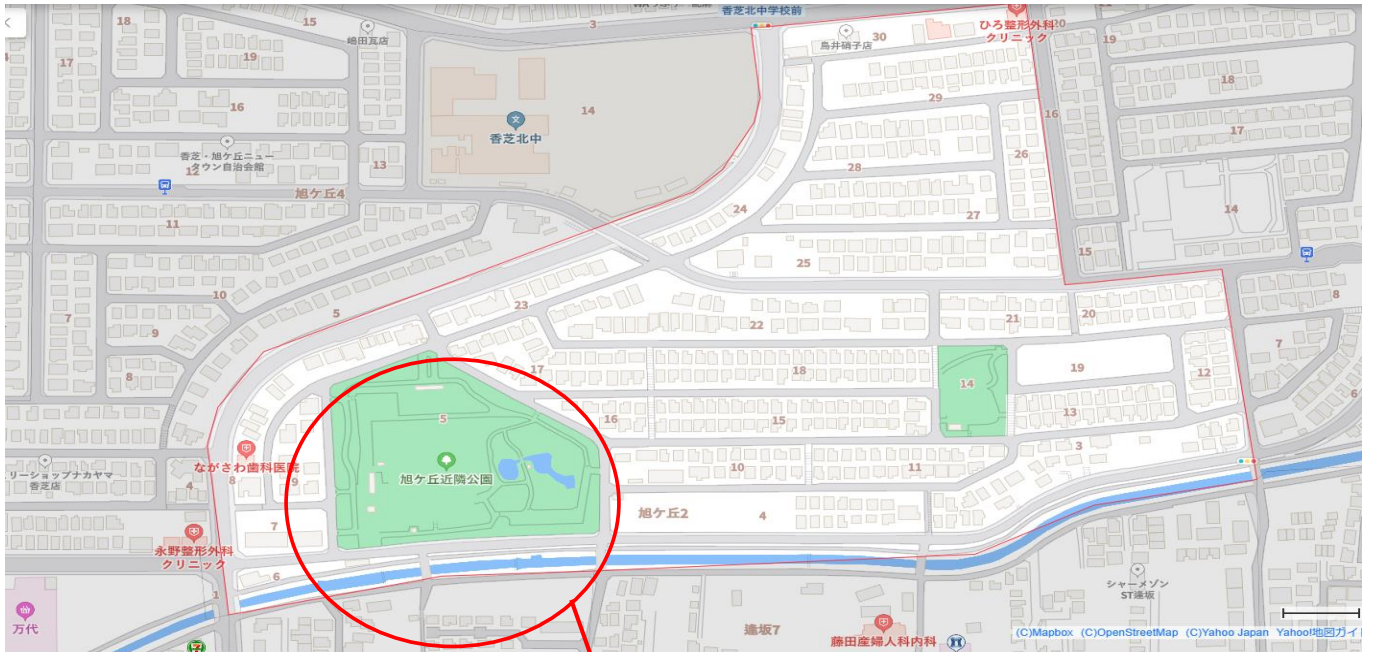

～ 舗装工事のお知らせ ～

平素より香芝市の公園行政にご理解とご協力を頂き、御礼申し上げます。
 このたび、旭ヶ丘近隣公園地内下図個所におきまして、昼間の舗装工事を行うことになりました。
 工事にあたり、公園利用者の方・近隣の皆様方には大変ご迷惑をお掛けしますが、何卒、ご理解とご協力の程、よろしくお願い申し上げます。
尚、工事施工範囲以外の場所は通常通り使用できます。

- 【 工 事 名 】 都市公園園路・駐車場更新工事 公-070号
- 【 工事期間 】 令和5年11月13日～令和5年11月17日 (雨天順延)
- 【 工事時間 】 午前9時より午後5時まで
- 【 交通規制 】 **全面通行止 (施工範囲内)**
- 【 連絡先 】 発注者：香芝市 都市創造部 公園道路管理課

工事箇所位置図

■ 施工場所